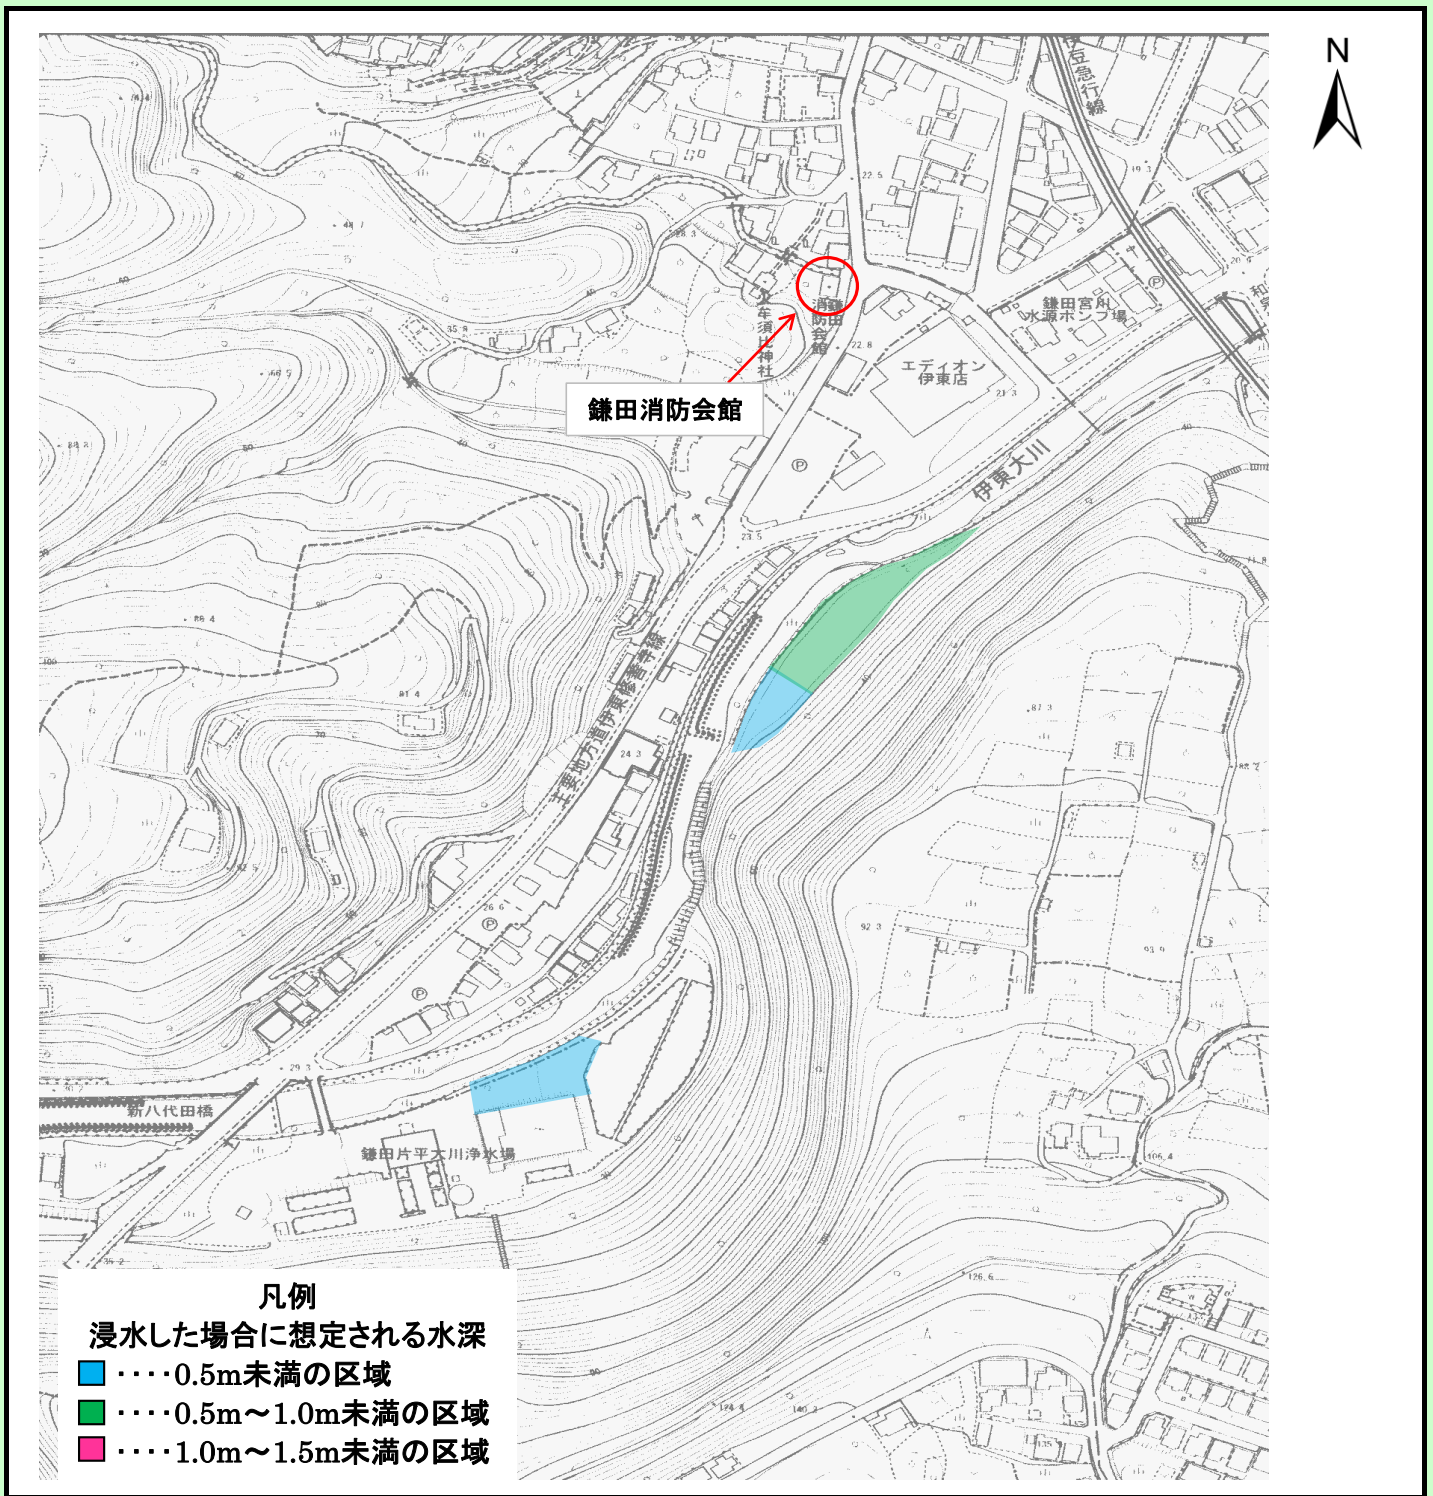

伊東大川

洪水ハザードマップ

(平成26年7月作成)

自宅	
避難所	

※ 河川の氾濫が始まってからの避難は、**非常に危険**です！！
避難に遅れた場合は、無理せず**自宅2階等**で安全を確保してください。
避難場所は、市の指定避難所だけでなく、雨の中でも徒歩で避難できる**浸水区域外の町内の会館、近所のお宅、親戚の家等**の避難しやすい場所を決めておきましょう。

市指定避難所 お問合せ先 市役所 36-0111(代表)
(避難の際は、事前にお問い合わせください。)
鎌田消防会館、伊東競輪場、鎌田幼稚園

伊東大川の水位及びライブカメラを確認することができます。
サイポスレーダー
<http://sipos.shizuoka2.jp/sipos/index.html>