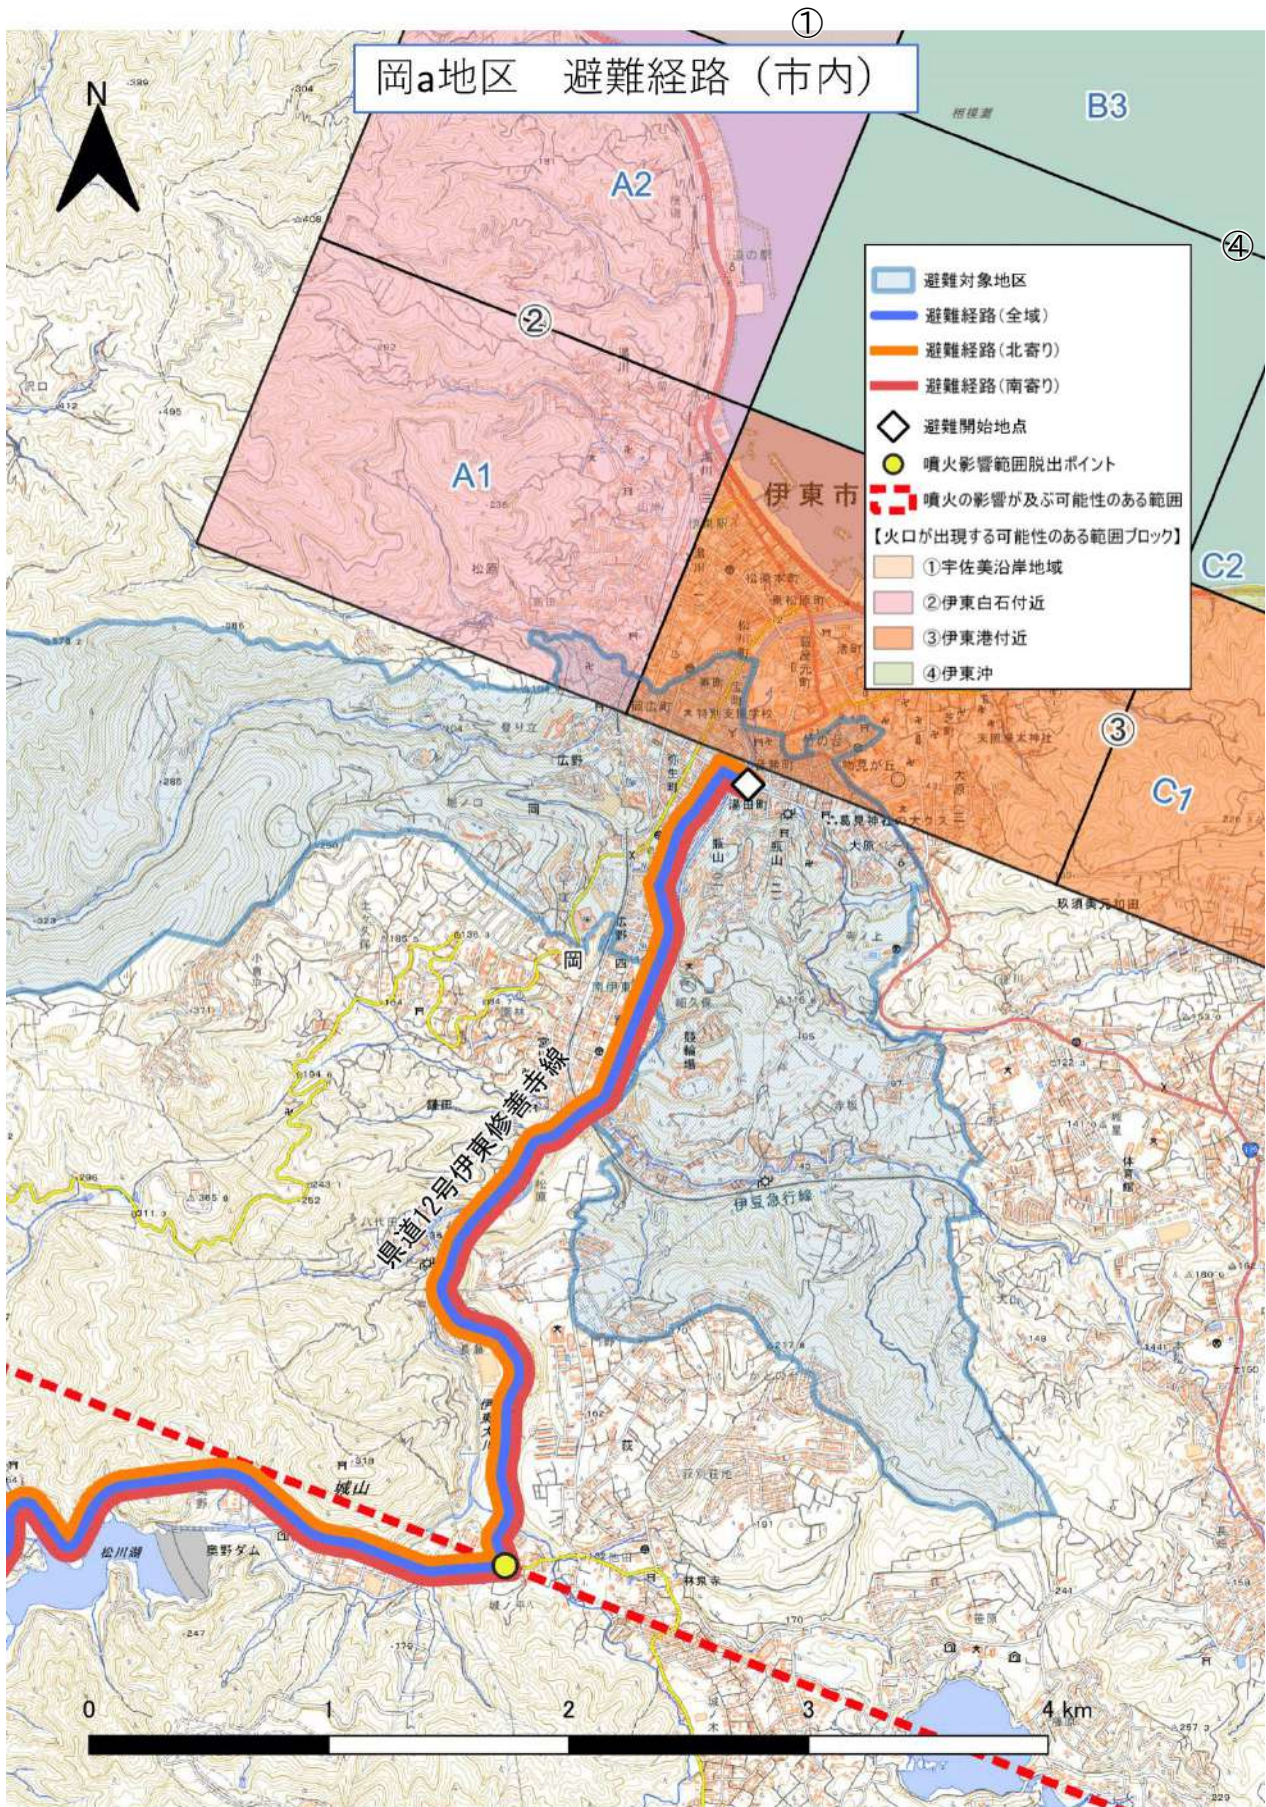

<図表 28 伊豆市の指定避難所一覧（新井）>

No.	指定避難所名	所在地
1	貴僧坊の里	伊豆市貴僧坊 190-9
2	熊坂小学校（体育館）	伊豆市熊坂 708-3
3	ふらっと月ヶ瀬	伊豆市月ヶ瀬 408-1
4	月ヶ瀬体育館	伊豆市月ヶ瀬 444
5	八岳集会所	伊豆市原保 313-1
6	旧八岳小学校（体育館）	伊豆市原保 384
7	旧八岳小学校体育館	伊豆市原保 384
8	修善寺小学校（体育館）	伊豆市修善寺 3244
9	修善寺総合会館	伊豆市修善寺 838-1
10	小下田ふるさとセンター	伊豆市小下田 1343
11	小土肥生活改善センター	伊豆市小土肥 542
12	中伊豆社会体育館	伊豆市上白岩 420-1
13	狩野ドーム	伊豆市青羽根 89
14	土肥小中一貫校（体育館）	伊豆市土肥 2701-1
15	旧土肥小学校（体育館）	伊豆市土肥 638
16	旧湯ヶ島小学校（体育館）	伊豆市湯ヶ島 136
17	旧大東小学校（体育館）	伊豆市徳永 900
18	修善寺中学校（体育館）	伊豆市柏久保 395
19	修善寺南小学校（体育館）	伊豆市柏久保 449
20	中伊豆中学校（体育館）	伊豆市八幡 407
21	丸山スポーツ公園（管理棟）	伊豆市八木沢 1361-1
22	修善寺東小学校（体育館）	伊豆市本立野 419

※ 新井区は 13 番「狩野ドーム」に直接避難とし、他の指定避難所は使用しない。

<図表 29 岡 a 地区 避難経路 (市内) >