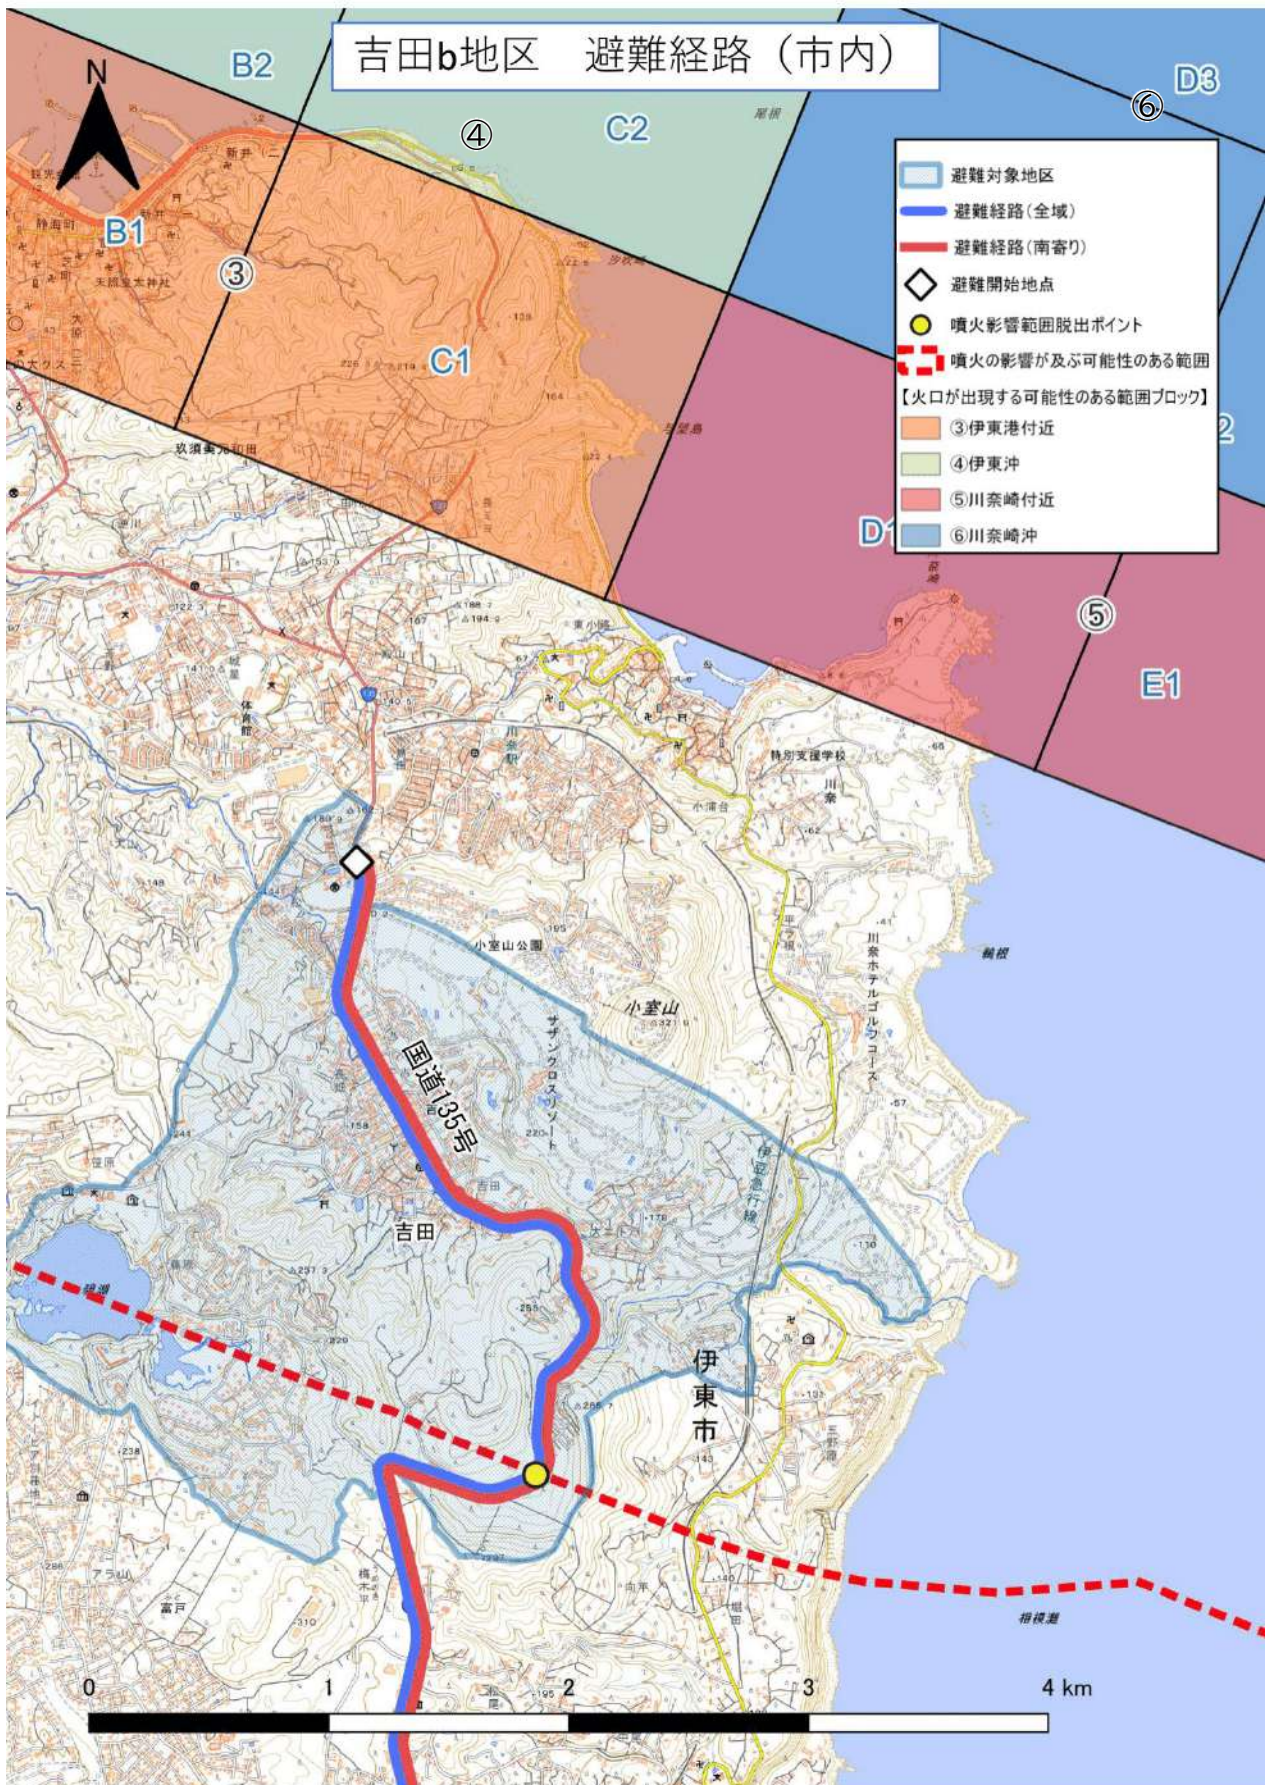

<図表 41 吉田 a 地区 避難経路（市内）>

<図表 42 吉田 a 地区 避難経路（全体）>

<図表 43 吉田 a 地区 避難経路 (避難経由所周辺) >

<図表 44 東伊豆町の指定避難所一覧（吉田 a）>

No.	指定避難所名	所在地
1	さくらんぼデイサービス（さくら介護）	東伊豆町稲取 152-1
2	稲取中学校体育館	東伊豆町稲取 1873
3	稲取高校体育館	東伊豆町稲取 3012-2
4	こころ介護稲取有料老人ホーム	東伊豆町稲取 524-1
5	稲取小学校体育館	東伊豆町稲取 614-1
6	旧大川小学校校舎	東伊豆町大川 312
7	北川地区防災センター	東伊豆町奈良本 1011
8	熱川中学校体育館	東伊豆町奈良本 1296-3
9	グループホームあたがわ	東伊豆町奈良本 1423-107
10	小規模多機能ホームあたがわ	東伊豆町奈良本 1423-62
11	デイサービスなかじま	東伊豆町奈良本 1434-156
12	奈良本公民館	東伊豆町奈良本 252-1
13	熱川小学校体育館	東伊豆町奈良本 771-1
14	特別養護老人ホーム湯ヶ岡の郷	東伊豆町白田 1200
15	ほのぼの荘（さくら介護）	東伊豆町白田 323-14
16	ライフケアガーデン熱川デイサービスセンター	東伊豆町白田 459
17	湯ヶ岡公民館	東伊豆町白田 939-4
18	片瀬地区防災センター	東伊豆町片瀬 584-1
19	愛菜花	東伊豆町稲取 1406-1