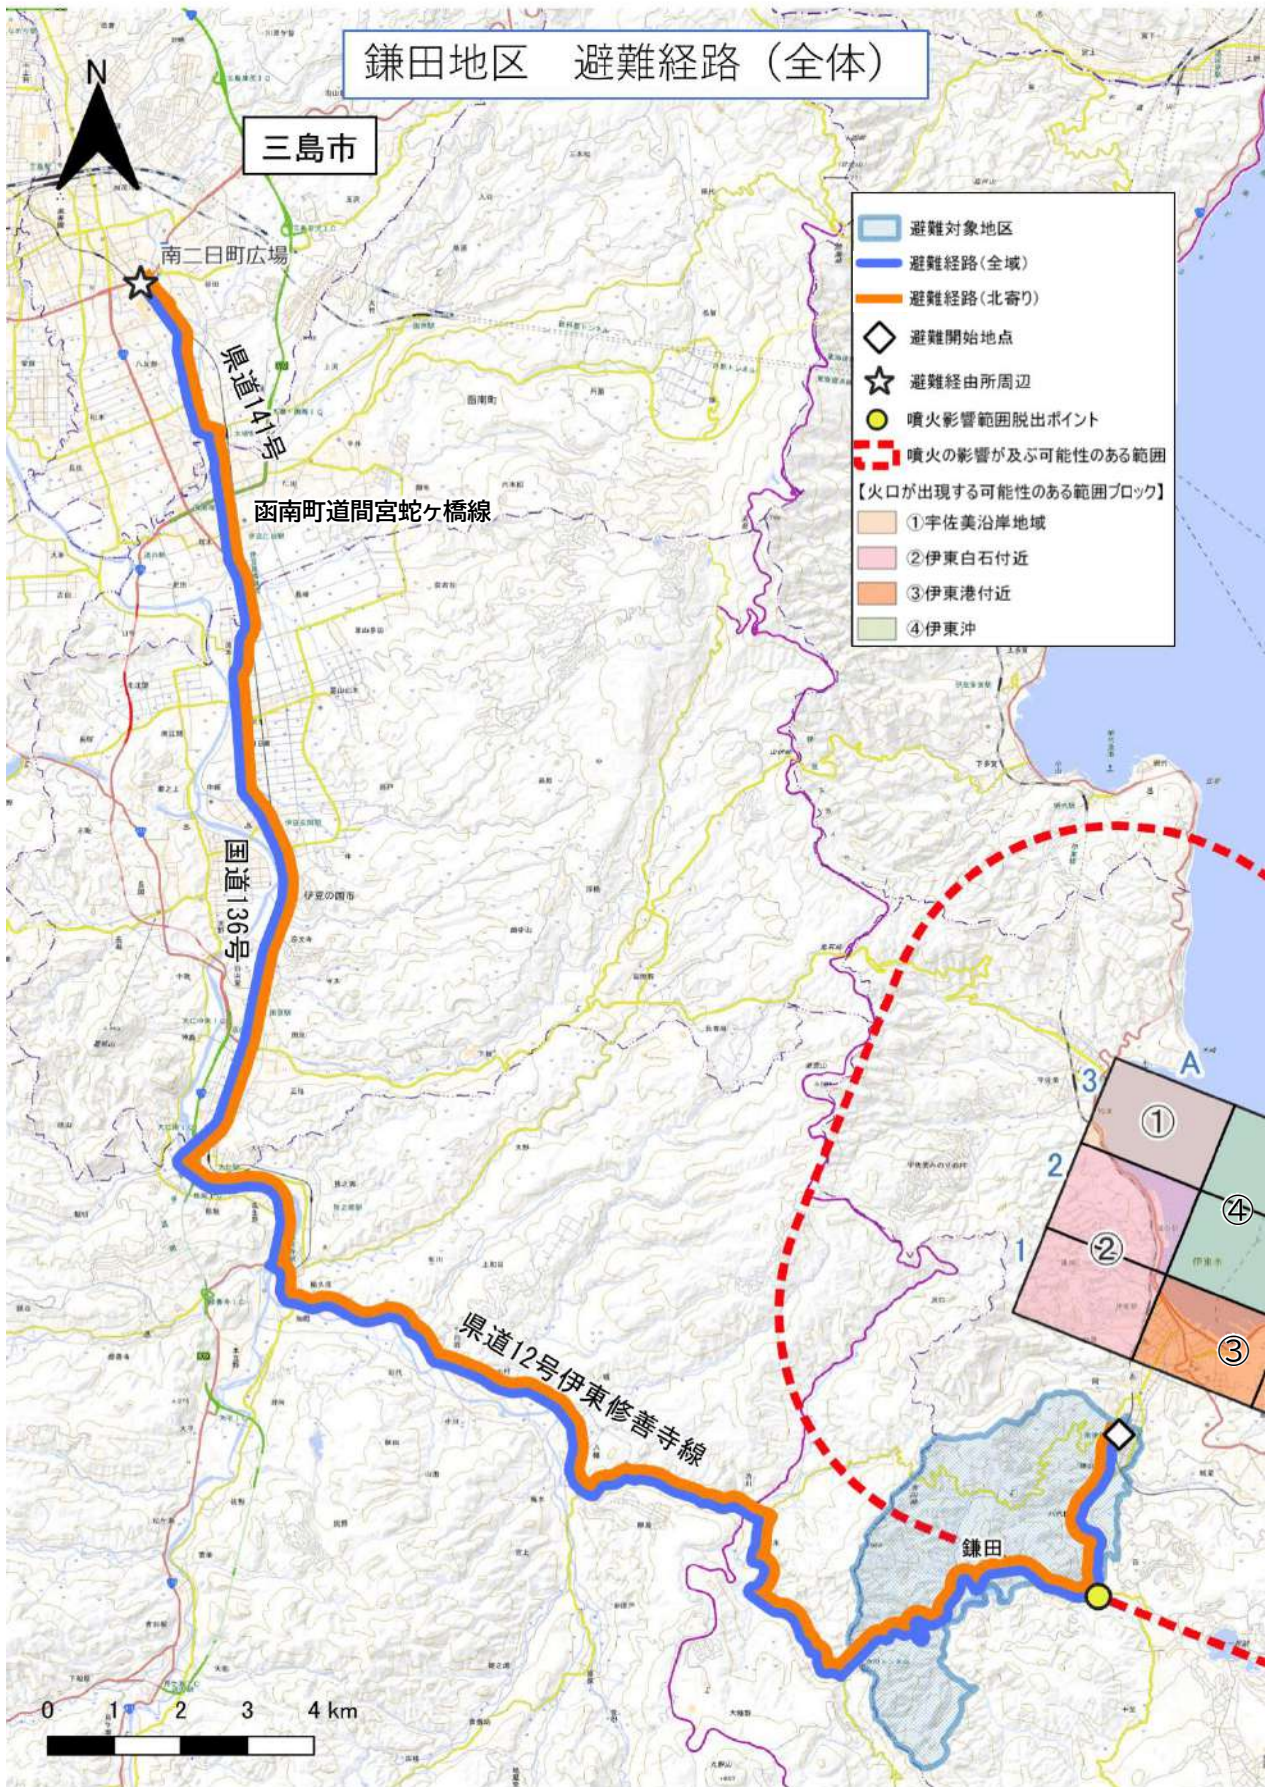

<図表 38 鎌田地区 避難経路（全体）>