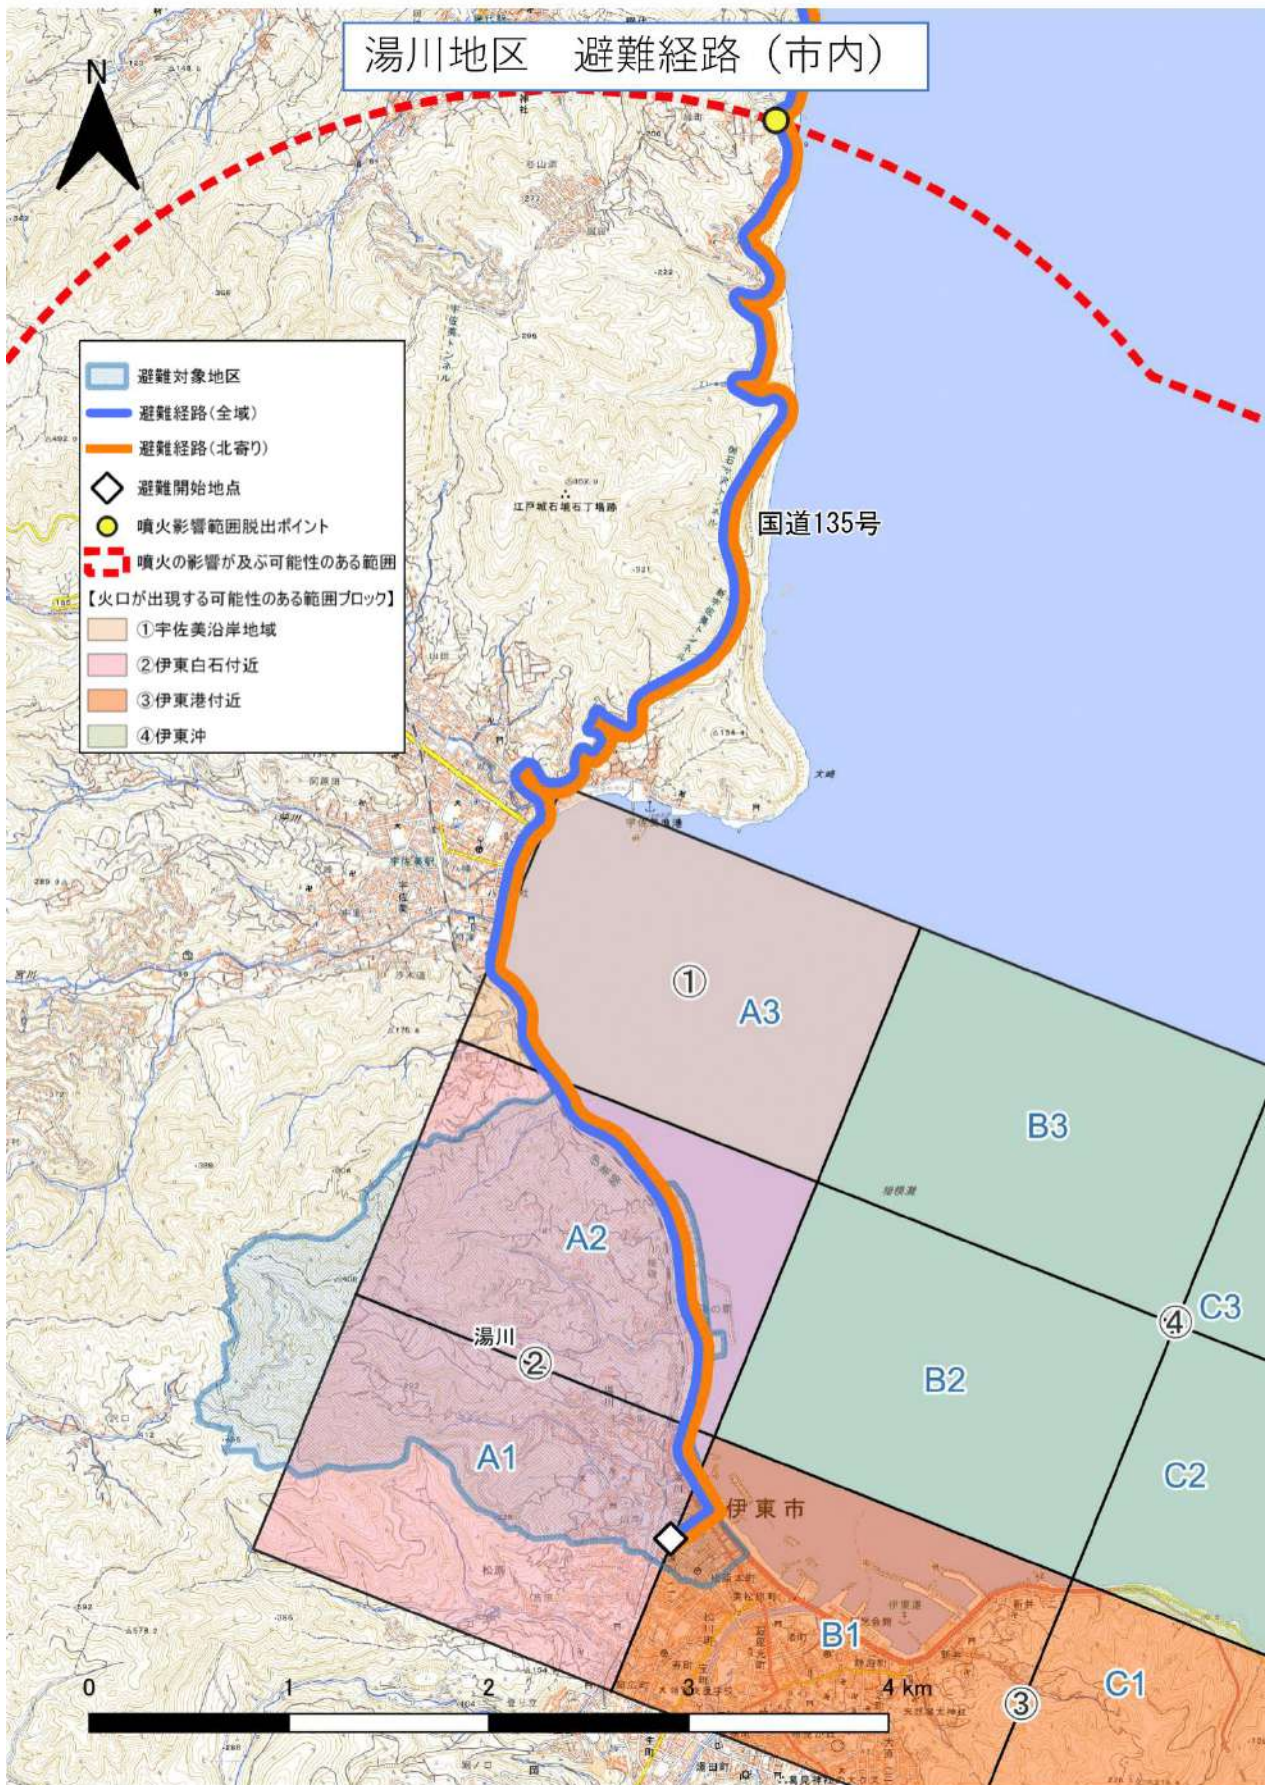

<図表 8 伊豆の国市の指定避難所一覧（宇佐美 b）>

No.	指定避難所名	所在地	No.	指定避難所名	所在地
1	下畑公民館	伊豆の国市下畑 164	38	長岡区民館	伊豆の国市長岡 159-9
2	野外活動センター (旧大仁東小学校)	伊豆の国市下畑 1926-2	39	長岡中央公民館 (あやめ会館)	伊豆の国市長岡 346-1
3	花坂公民館	伊豆の国市花坂 113-1	40	長崎会館	伊豆の国市長崎 202
4	吉田公民館	伊豆の国市吉田 580	41	長者原公民館	伊豆の国市長者原 1455-381
5	富士美幼稚園	伊豆の国市原木 1343	42	長瀬公民館	伊豆の国市長瀬 260-1
6	原木公民館	伊豆の国市原木 804-1	43	天野公民館	伊豆の国市天野 7-1
7	長岡総合会館 (アクシスカつらぎ)	伊豆の国市古奈 255	44	田京公民館	伊豆の国市田京 380-2
8	古奈公民館	伊豆の国市古奈 270	45	田原野公民館	伊豆の国市田原野 95-1
9	戸沢公民館	伊豆の国市戸沢 43-1	46	田中山公民館	伊豆の国市田中山 1136
10	御門防災センター	伊豆の国市御門 32-1	47	韮山生涯学習センター	伊豆の国市奈古谷 1251-1
11	大仁中学校	伊豆の国市三福 1276-3	48	みどり区自治会館	伊豆の国市奈古谷 2216-1
12	大仁小学校	伊豆の国市三福 325-1	49	内中公民館	伊豆の国市内中 142
13	三福公民館	伊豆の国市三福 675	50	長岡北小学校	伊豆の国市南江間 1200
14	ひまわり保育園	伊豆の国市三福 934-1	51	江間防災センター	伊豆の国市南江間 1212-1
15	松並公民館	伊豆の国市四日町 184-1	52	珍野公民館	伊豆の国市南江間 1602-1
16	韮山小学校	伊豆の国市四日町 350-1	53	仲之台公民館	伊豆の国市南江間 435-1
17	四日町公民館	伊豆の国市四日町 652-2	54	谷戸コミュニティセンター	伊豆の国市南江間 65-4
18	寺家区公民館	伊豆の国市寺家 112	55	鳥打公民館	伊豆の国市南江間 1081-3
19	県立東部特別支援学校	伊豆の国市寺家 246-1	56	南條区民ホール	伊豆の国市南條 1605
20	県立伊豆中央高等学校	伊豆の国市寺家 970-1	57	金谷研修センター	伊豆の国市韮山金谷 268-1
21	大仁北小学校	伊豆の国市守木 312-1	58	山木産業会館	伊豆の国市韮山山木 605
22	守木公民館	伊豆の国市守木 76-2	59	多田区公民館	伊豆の国市韮山多田 572-1
23	星和公民館	伊豆の国市宗光寺 650-9	60	県立韮山高等学校	伊豆の国市韮山韮山 229
24	宗光寺公民館	伊豆の国市宗光寺 72-1	61	韮山体育館	伊豆の国市韮山韮山 392-1
25	小坂公民館	伊豆の国市小坂 429	62	韮山中学校	伊豆の国市韮山韮山 393
26	神島集会センター	伊豆の国市神島 112-1 地先	63	白山堂公民館	伊豆の国市白山堂 407-1
27	大仁公民館	伊豆の国市大仁 268-2	64	富士見区公民館	伊豆の国市富士見 741-3
28	市民交流センター (旧大仁高校作法室)	伊豆の国市大仁 334	65	浮橋公民館	伊豆の国市浮橋 900-5
29	立花台区公民館	伊豆の国市中 1015-2-1	66	町屋公民館	伊豆の国市北江間 131-1
30	高原公民館	伊豆の国市中 1613-87	67	長塚公民館	伊豆の国市北江間 1805-12
31	中公民館	伊豆の国市中 772-3	68	千代田公民館	伊豆の国市北江間 1724-1
32	共和幼稚園	伊豆の国市中 773-1	69	大北公民館	伊豆の国市北江間 477
33	韮山南小学校	伊豆の国市中 817-1	70	立花公民館	伊豆の国市立花 3-4
34	中島防災センター	伊豆の国市中島 257-3	71	壺之上公民館	伊豆の国市壺之上 227-7
35	中條区公民館	伊豆の国市中條 265			
36	長岡南小学校	伊豆の国市長岡 1294-1			
37	長岡中学校	伊豆の国市長岡 1407-5			

<図表 9 湯川地区 避難経路（市内）>