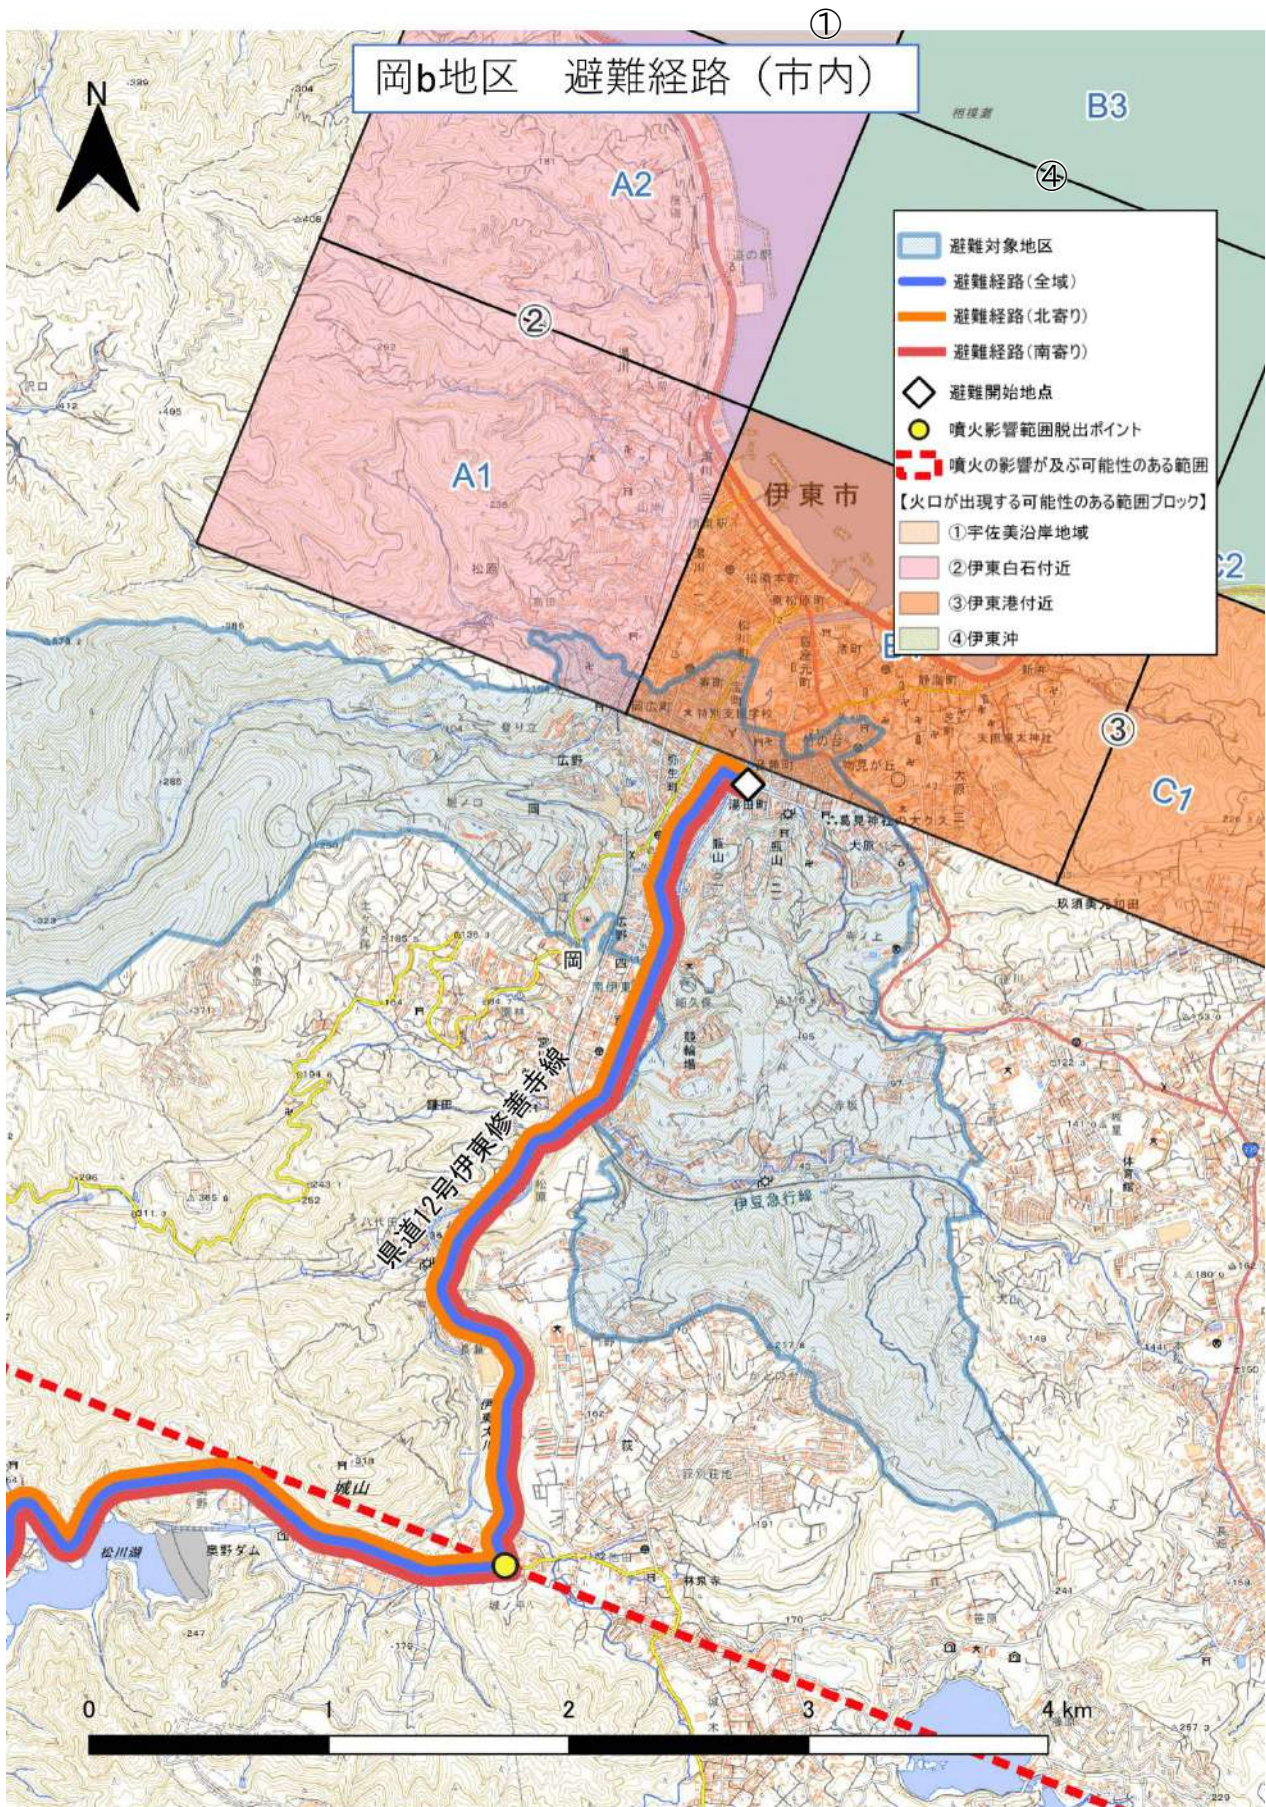

<図表 32 富士市の指定避難所一覧（岡 a）>

No.	指定避難所名	所在地
1	富士川体育館	富士市木島 89-1
2	富士川第二小学校体育館	富士市北松野 1959
3	富士川第二中学校（重層体育館 1 階）	富士市北松野 1963-6
4	富士市立田子浦中学校（重層体育館 1 階）	富士市中丸 411
5	富士市立富士南中学校（重層体育館 1 階）	富士市森島 550
6	富士市立岩松中学校（重層体育館 1 階）	富士市松岡 2353-1
7	富士市立元吉原中学校（重層体育館 1 階）	富士市鈴川中町 28-1
8	富士市新環境クリーンセンター循環啓発棟	富士市大淵 676
9	少年自然の家（青少年の家）	富士市大淵 10847-1
10	富士市立大淵第二小学校	富士市大淵 8673-1
11	富士市立吉原東中学校	富士市比奈 75
12	富士市立大淵中学校（重層体育館 1 階）	富士市大淵 2920
13	富士市立富士中学校（重層体育館 1 階）	富士市中島 320
14	社会福祉センター東部市民プラザ	富士市富士岡南 257-2
15	社会福祉センター鷹岡市民プラザ	富士市久沢 797-1
16	社会福祉センター広見荘	富士市伝法 59
17	社会福祉センター田子浦荘	富士市川成新町 421
18	富士体育館	富士市御幸町 8-1
19	富士川ふれあいホール	富士市岩淵 855-39
20	富士市立富士川第一中学校体育館（重層体育館柔剣道場）	富士市岩淵 855-3

<図表 33 岡b地区 避難経路 (市内)>