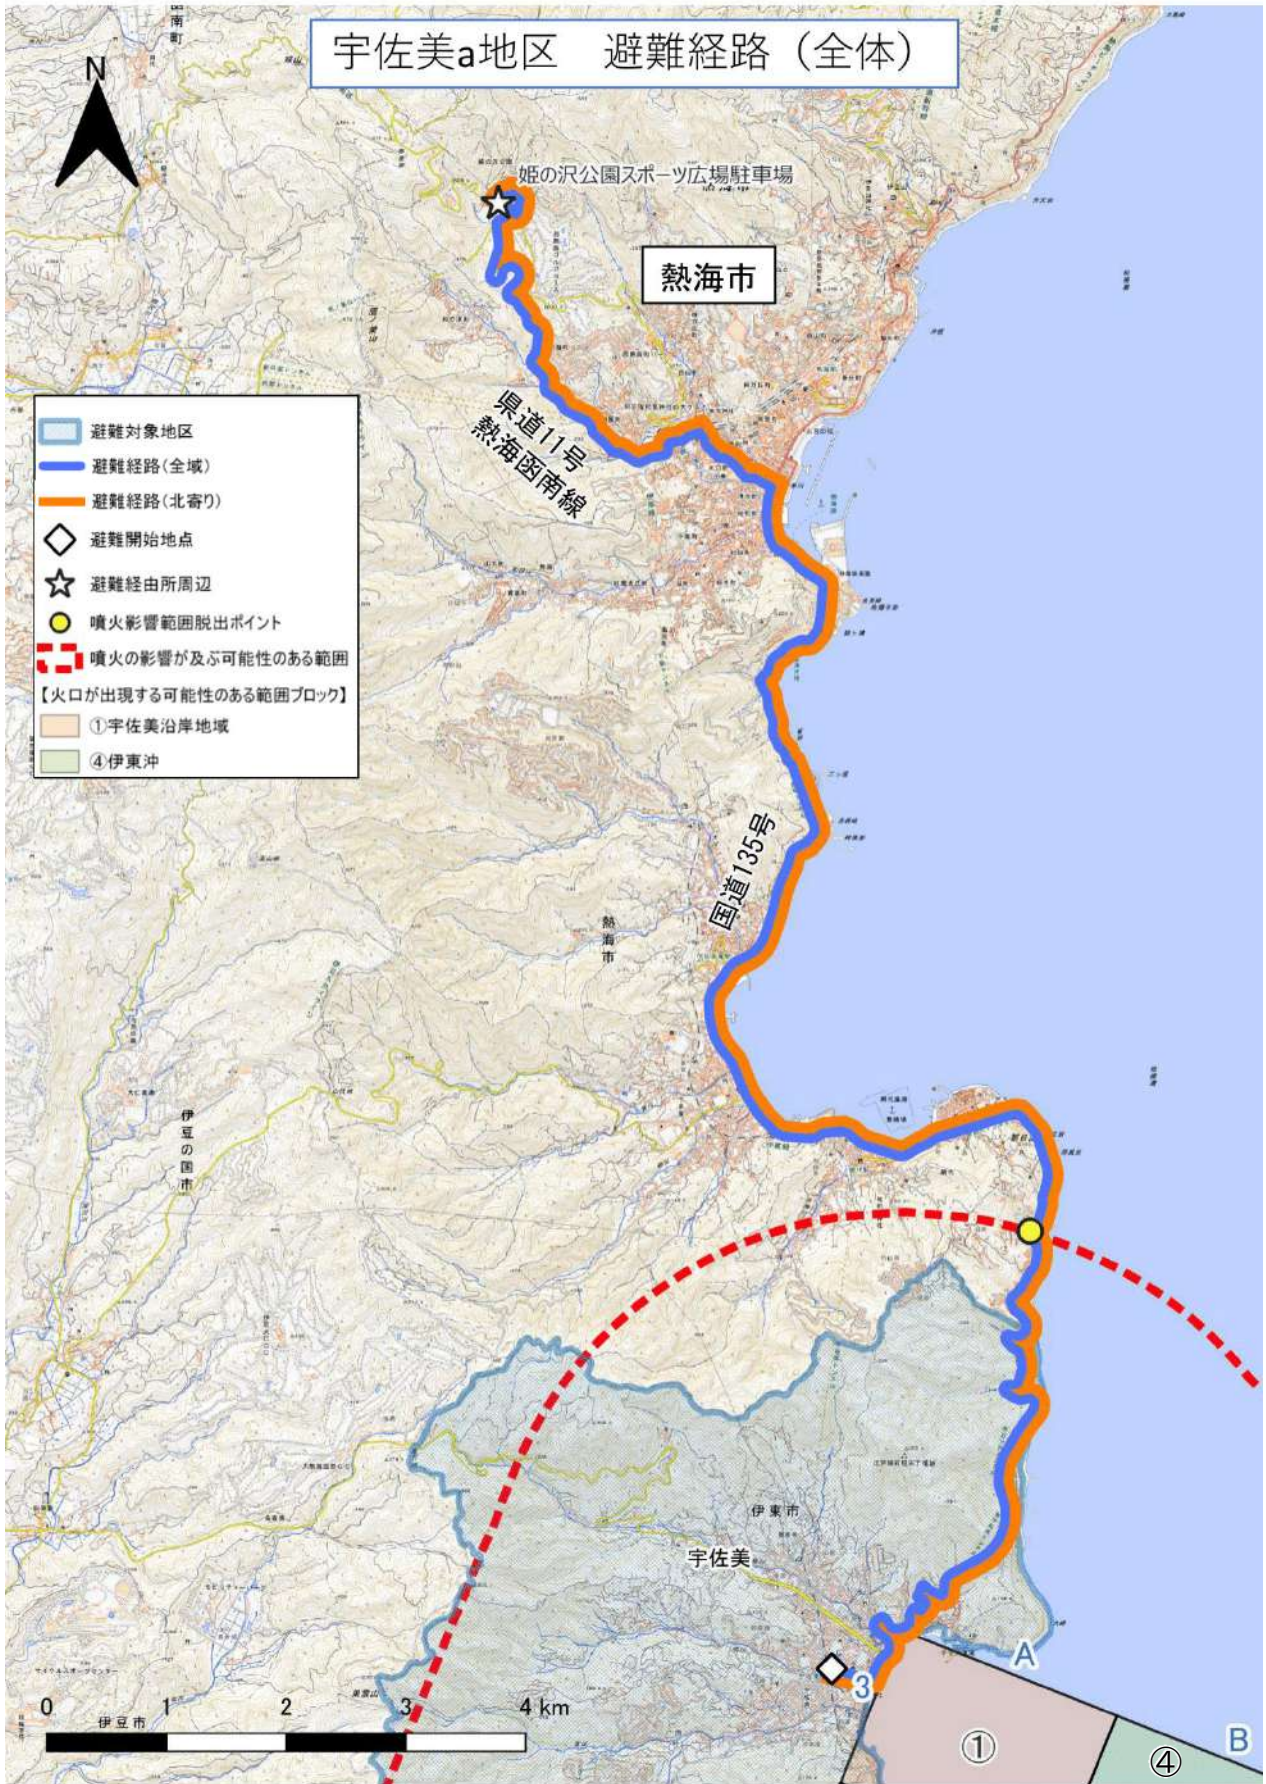

避難対象地区ごとの避難経路図及び
受入先市町の避難経由所・指定避難所一覧

<図表 1 宇佐美 a 地区 避難経路（市内）>

<図表 2 宇佐美 a 地区 避難経路（全体）>

<図表 3 宇佐美 a 地区 避難経路（避難経由所周辺）>

< 図表 4 熱海市の指定避難所一覧（宇佐美 a） >

No	指定避難所名	所在地
1	伊豆山小学校	熱海市伊豆山 711
2	熱海高等学校	熱海市下多賀 1484-22
3	多賀中学校	熱海市下多賀 1549-1
4	多賀小学校	熱海市下多賀 920-1
5	西部コミュニティー防災センター	熱海市桜町 16-43
6	第二小学校	熱海市桜町 3-20
7	初島小・中学校	熱海市初島 219
8	第一小学校	熱海市西山町 41-1
9	泉小・中学校	熱海市泉 280
10	桃山小学校	熱海市桃山町 6-5
11	熱海中学校	熱海市桃山町 7-7
12	（旧）網代小学校	熱海市網代 195