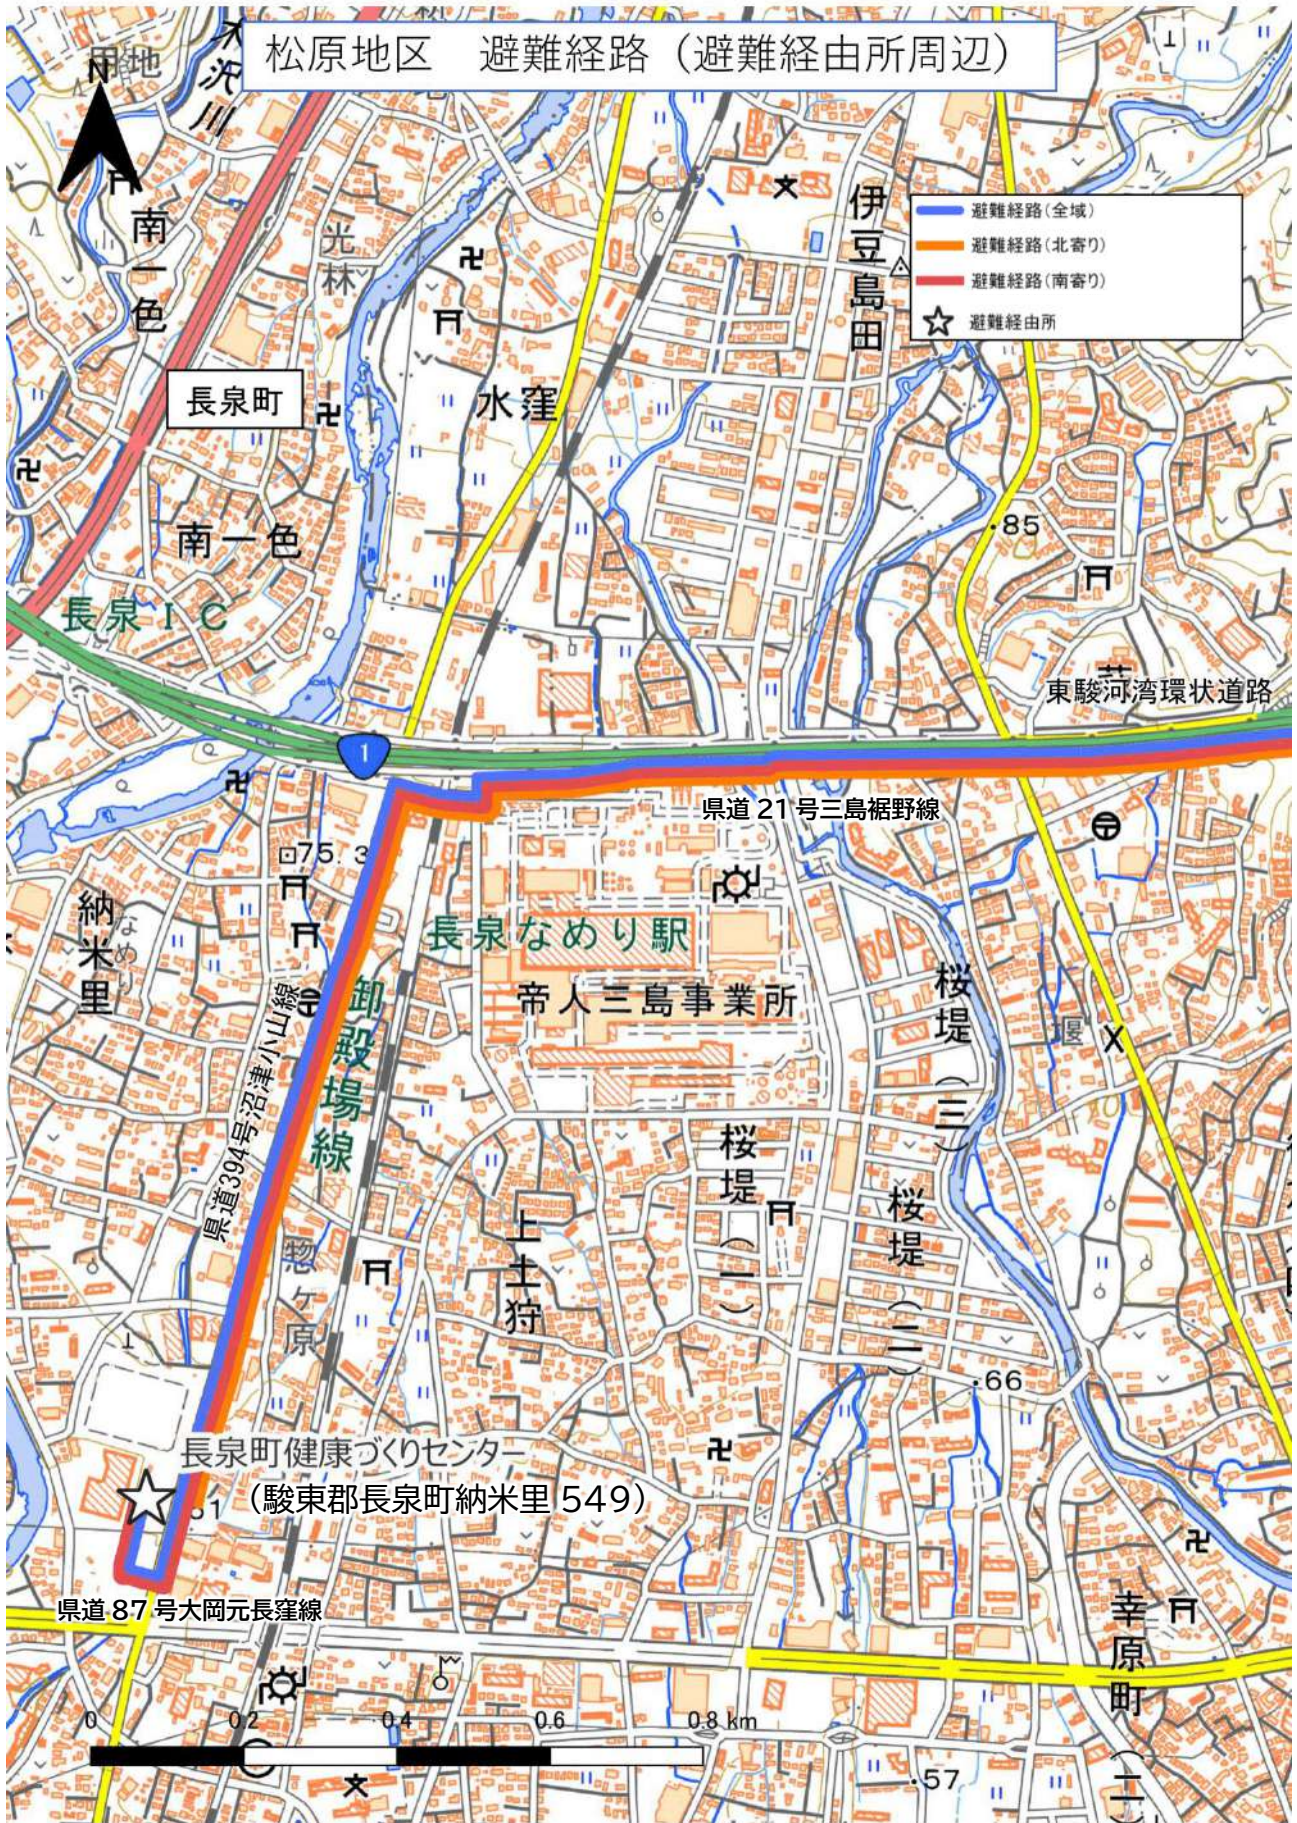

避難対象地区ごとの避難経路図及び
受入先市町の避難経由所・指定避難所一覧

<図表 1 宇佐美 a 地区 避難経路（市内）>

<図表 2 宇佐美 a 地区 避難経路（全体）>

<図表 3 宇佐美 a 地区 避難経路（避難経由所周辺）>

< 図表 4 熱海市の指定避難所一覧（宇佐美 a） >

No	指定避難所名	所在地
1	伊豆山小学校	熱海市伊豆山 711
2	熱海高等学校	熱海市下多賀 1484-22
3	多賀中学校	熱海市下多賀 1549-1
4	多賀小学校	熱海市下多賀 920-1
5	西部コミュニティー防災センター	熱海市桜町 16-43
6	第二小学校	熱海市桜町 3-20
7	初島小・中学校	熱海市初島 219
8	第一小学校	熱海市西山町 41-1
9	泉小・中学校	熱海市泉 280
10	桃山小学校	熱海市桃山町 6-5
11	熱海中学校	熱海市桃山町 7-7
12	（旧）網代小学校	熱海市網代 195

<図表 9 湯川地区 避難経路（市内）>

<図表 10 湯川地区 避難経路（全体）>

<図表 11 湯川地区 避難経路（避難経由所周辺）>

<図表 12 函南町の指定避難所一覧（湯川）>

No.	指定避難所名	所在地
1	西小学校	函南町間宮 475
2	桑村小学校	函南町桑原 933
3	函南小学校	函南町仁田 148
4	函南ぶなの森	函南町仁田 284-5
5	函南中学校	函南町仁田 56
6	富士見が丘いこいの園	函南町大竹 20-1
7	みどりが丘ホーム	函南町大竹 20-15
8	農村環境改善センター	函南町丹那 333-1
9	丹那小学校	函南町丹那 443
10	田方農業高校	函南町塚本 961
11	東中学校	函南町柏谷 540
12	西部コミュニティセンター	函南町肥田 667-1
13	伊豆ライフケアホーム	函南町平井 717-2
14	伊豆白寿園	函南町平井 750
15	東小学校	函南町平井 972

<図表 13 松原地区 避難経路 (市内)>

<図表 14 松原地区 避難経路（全体）>

< 図表 15 松原地区 避難経路 (避難経由所周辺) >

<図表 16 長泉町の指定避難所一覧（松原）>

No.	指定避難所名	所在地
1	長泉町立北小学校	長泉町下長窪 1060
2	長泉町立長泉中学校	長泉町下土狩 777
3	在宅福祉総合センター いずみの郷	長泉町下土狩 971
4	長泉町立南小学校	長泉町竹原 100
5	南部地区センター	長泉町竹原 211-30
6	知徳高等学校	長泉町竹原 354
7	長泉町立長泉小学校	長泉町中土狩 872-2
8	長泉町立北中学校	長泉町納米里 333-3