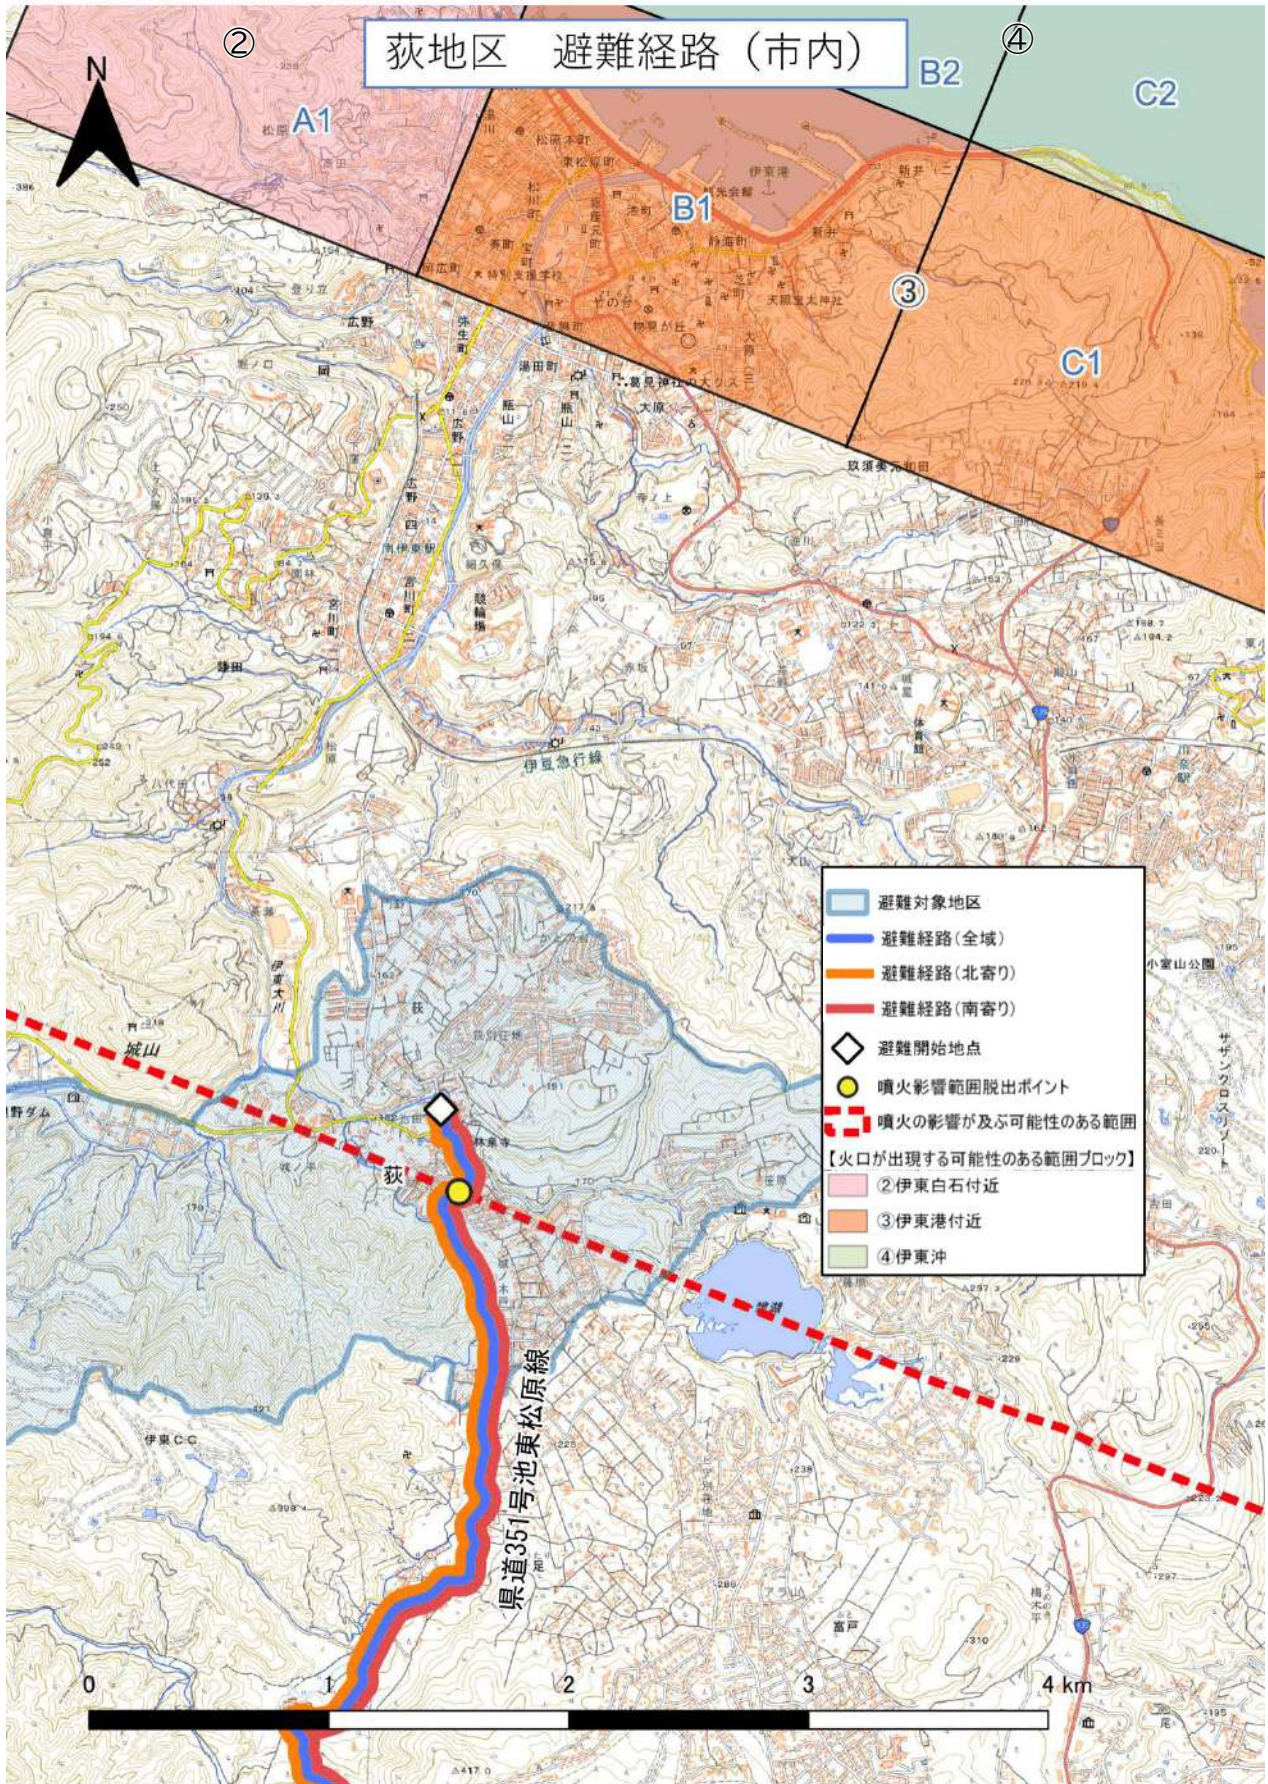

＜図表 48 河津町の指定避難所一覧（吉田 b）＞

No.	指定避難所名	所在地
1	下佐ヶ野コミュニティ防災センター	河津町下佐ヶ野 61-22
2	逆川公民館	河津町逆川 231
3	東小学校体育館	河津町見高 1032
4	東小学校校舎	河津町見高 1032
5	見高入谷農村会館	河津町見高 1667
6	見高浜公民館	河津町見高 217
7	長野公民館	河津町見高 2295
8	南小学校体育館	河津町笹原 328-1
9	南小学校校舎	河津町笹原 328-1
10	笹原コミュニティ防災センター	河津町笹原 83-3
11	小鍋公民館	河津町小鍋 108-1
12	大堰コミュニティセンター	河津町川津筏場 1157
13	天川公民館	河津町川津筏場 69-1
14	上佐ヶ野公民館	河津町川津筏場 696-2-1
15	筏場かっせい会館	河津町川津筏場 839-1
16	大鍋公民館	河津町大鍋 246-2
17	沢田公民館	河津町沢田 278
18	谷津コミュニティ防災センター	河津町谷津 301-23
19	谷津公民館	河津町谷津 375
20	田中多目的集会場	河津町田中 187-7
21	役場保健福祉センター	河津町田中 212-2
22	河津中学校体育館	河津町田中 72-1
23	河津中学校格技場	河津町田中 72-1
24	河津中学校特別教室	河津町田中 72-1
25	河津中学校校舎	河津町田中 72-1
26	湯ヶ野公民館	河津町湯ヶ野 43-1
27	西小学校体育館	河津町湯ヶ野 80-1
28	西小学校校舎	河津町湯ヶ野 80-1
29	縄地公民館	河津町縄地 424
30	浜公民館	河津町浜 32-2
31	上峰公民館	河津町峰 285
32	下峰公民館	河津町峰 548-3
33	梨本公民館	河津町梨本 1244-1
34	川横婦人若者等活動促進施設	河津町梨本 190
35	泉奥原公民館	河津町梨本 799-1

<図表 49 萩地区 避難経路（市内）>