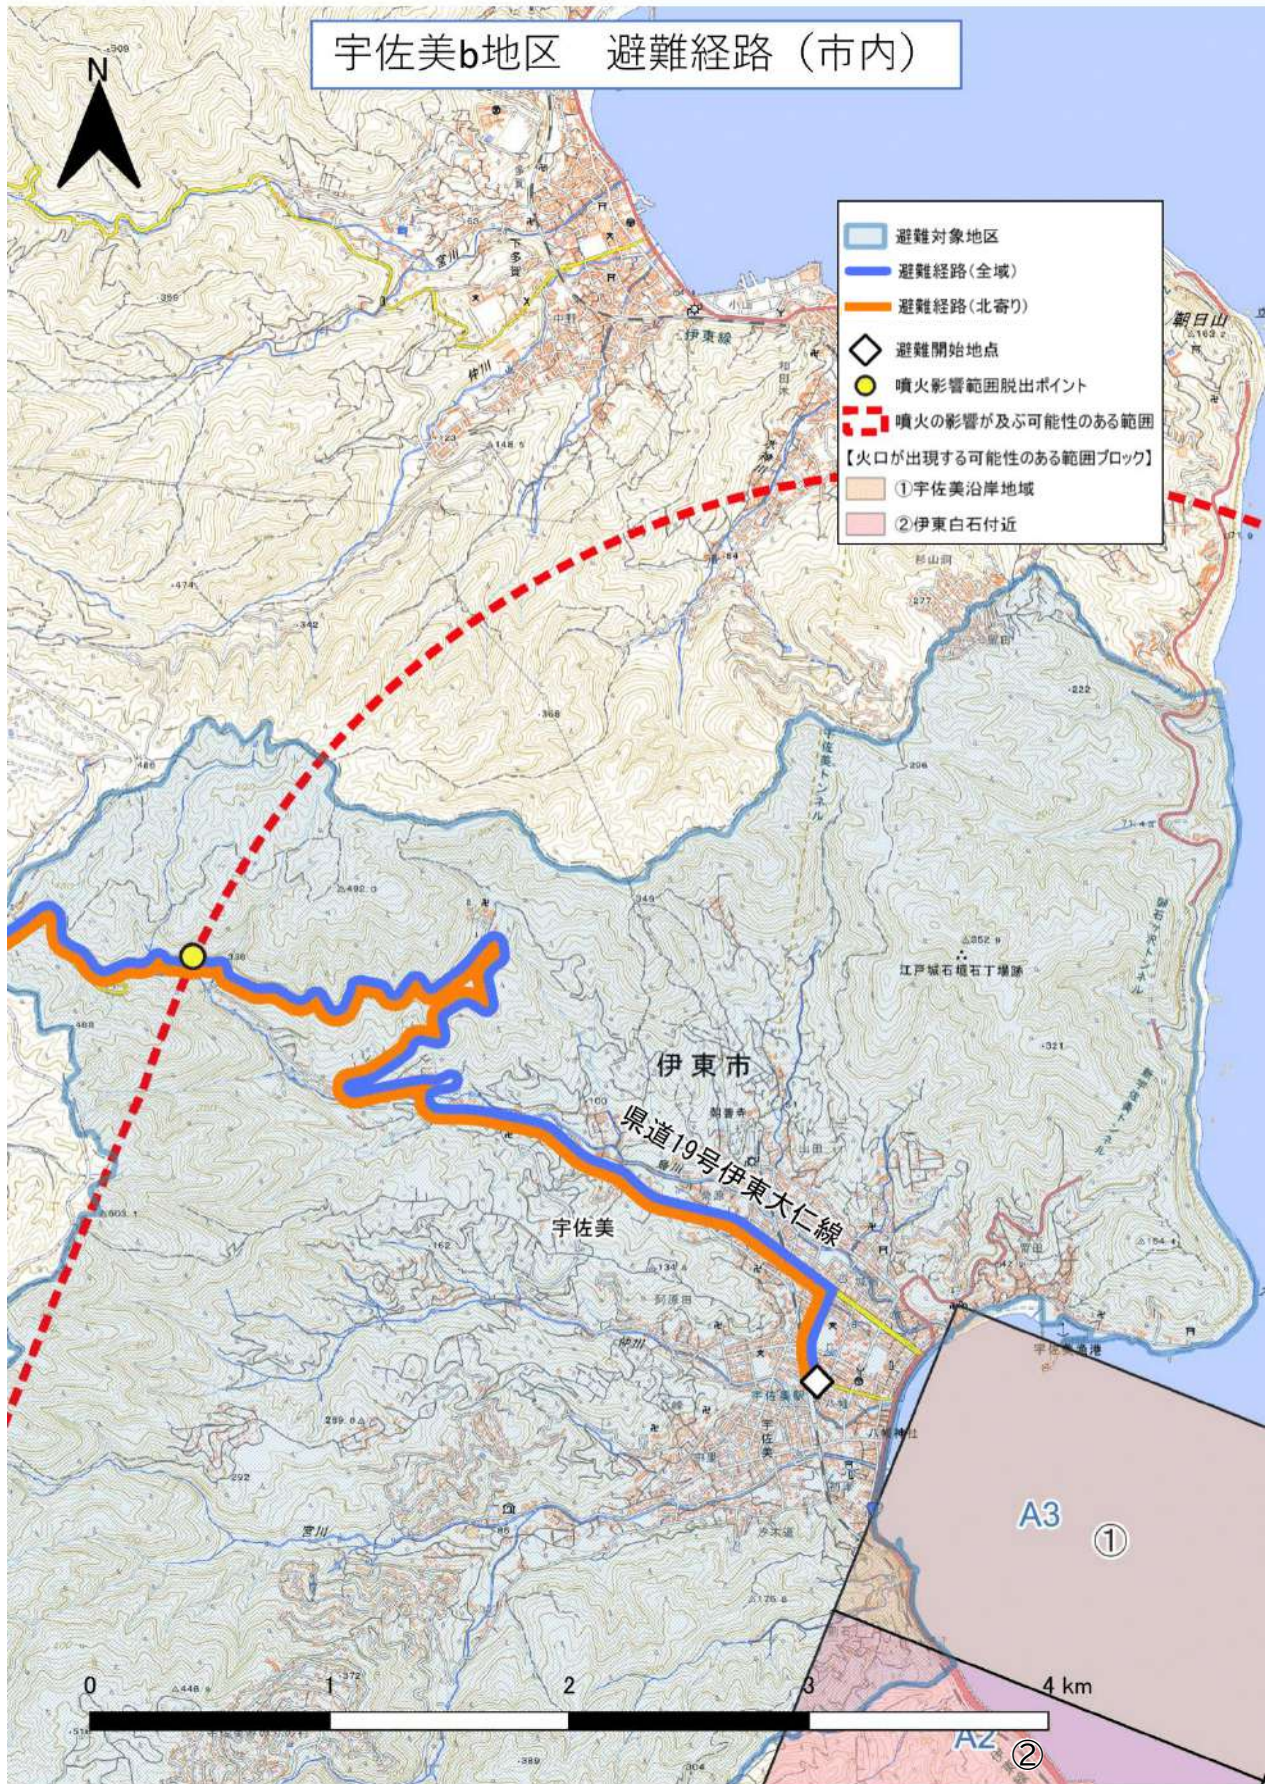

避難対象地区ごとの避難経路図及び
受入先市町の避難経由所・指定避難所一覧

<図表 1 宇佐美 a 地区 避難経路（市内）>

<図表 2 宇佐美 a 地区 避難経路（全体）>

<図表 3 宇佐美 a 地区 避難経路（避難経由所周辺）>

< 図表 4 熱海市の指定避難所一覧（宇佐美 a） >

No	指定避難所名	所在地
1	伊豆山小学校	熱海市伊豆山 711
2	熱海高等学校	熱海市下多賀 1484-22
3	多賀中学校	熱海市下多賀 1549-1
4	多賀小学校	熱海市下多賀 920-1
5	西部コミュニティー防災センター	熱海市桜町 16-43
6	第二小学校	熱海市桜町 3-20
7	初島小・中学校	熱海市初島 219
8	第一小学校	熱海市西山町 41-1
9	泉小・中学校	熱海市泉 280
10	桃山小学校	熱海市桃山町 6-5
11	熱海中学校	熱海市桃山町 7-7
12	（旧）網代小学校	熱海市網代 195