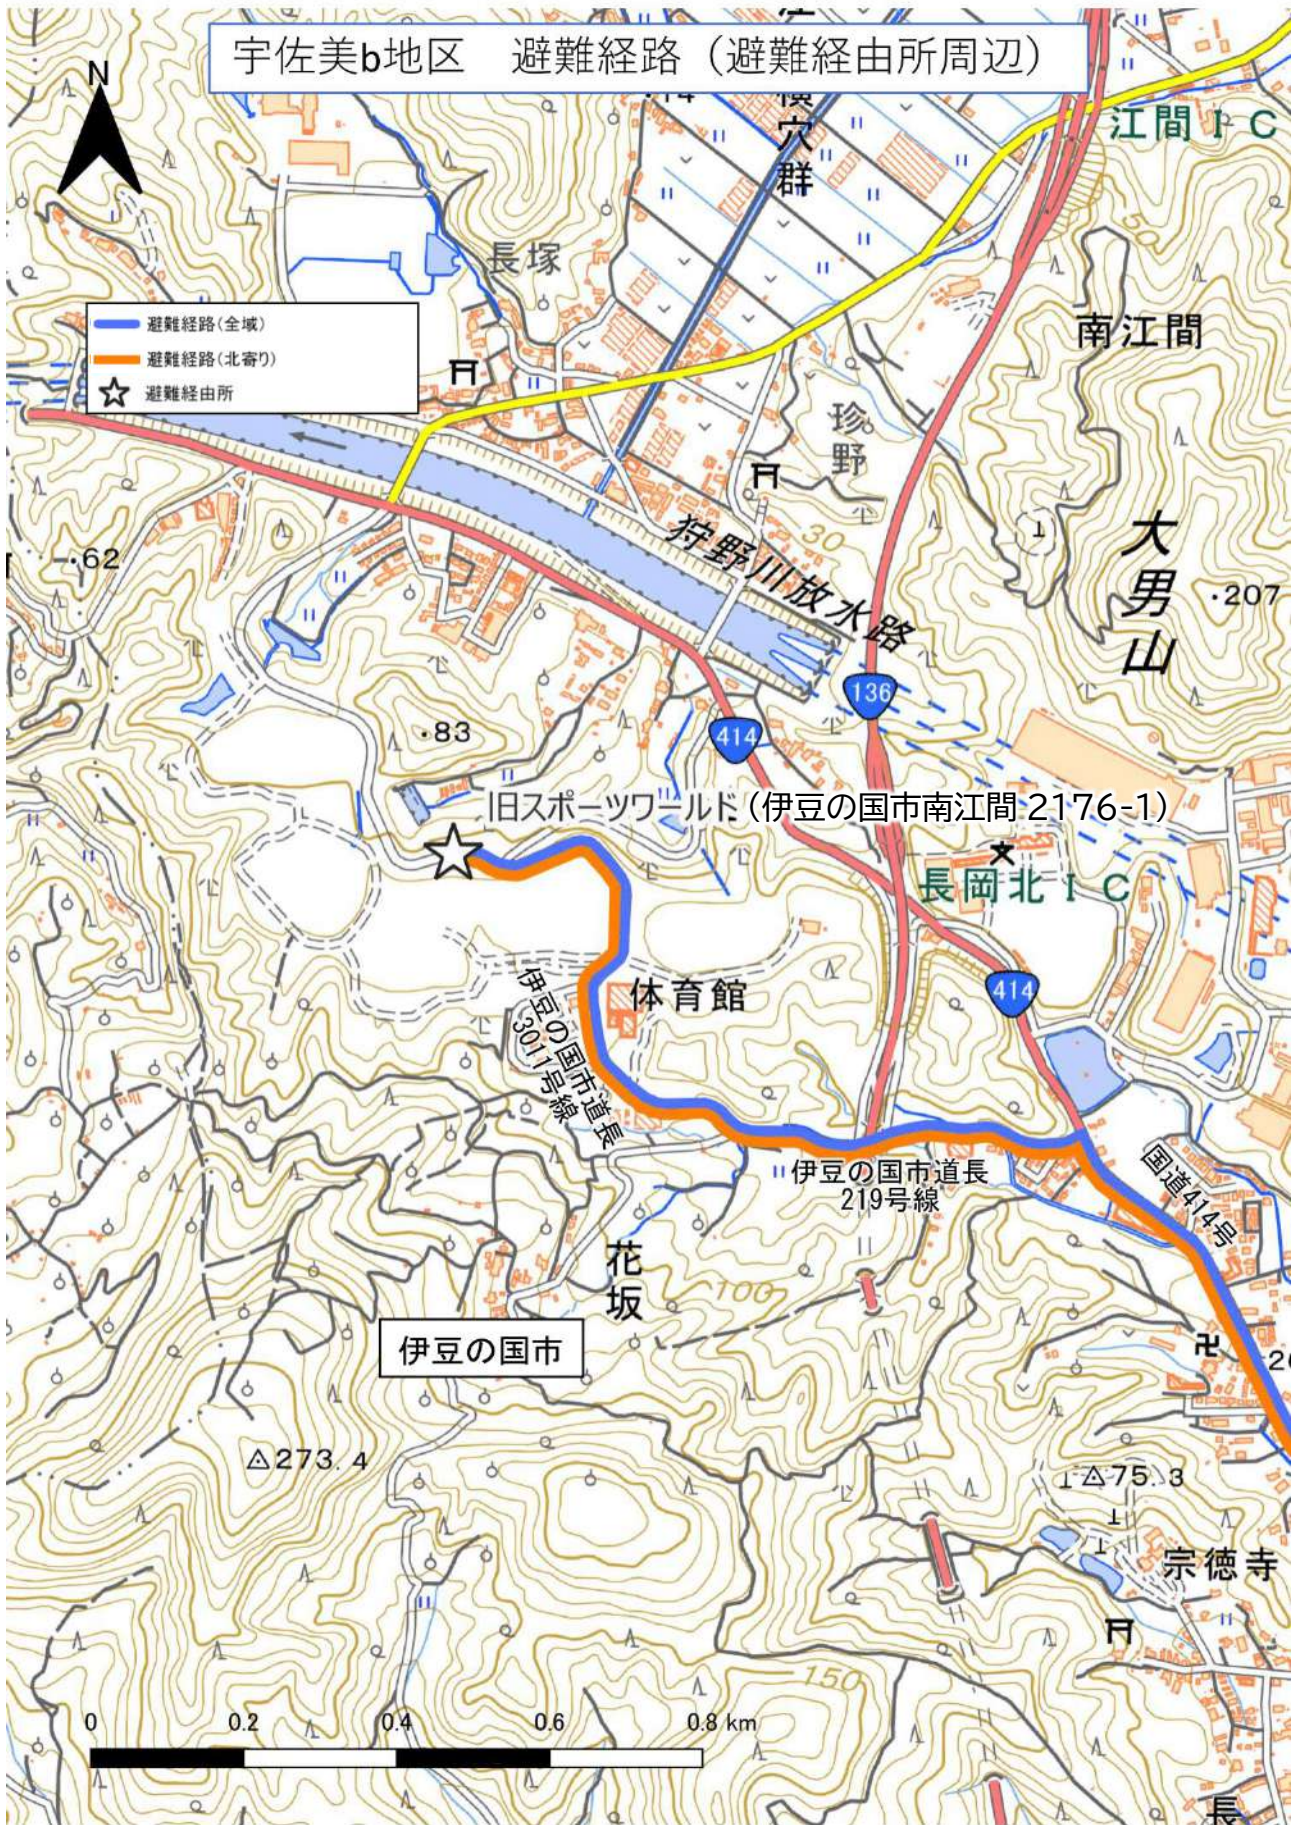

<図表 8 伊豆の国市の指定避難所一覧（宇佐美 b）>

<図表 7 宇佐美 b 地区 避難経路 (避難経由所周辺) >

<図表 8 伊豆の国市の指定避難所一覧（宇佐美 b）>

No.	指定避難所名	所在地	No.	指定避難所名	所在地
1	下畑公民館	伊豆の国市下畑 164	38	長岡区民館	伊豆の国市長岡 159-9
2	野外活動センター (旧大仁東小学校)	伊豆の国市下畑 1926-2	39	長岡中央公民館 (あやめ会館)	伊豆の国市長岡 346-1
3	花坂公民館	伊豆の国市花坂 113-1	40	長崎会館	伊豆の国市長崎 202
4	吉田公民館	伊豆の国市吉田 580	41	長者原公民館	伊豆の国市長者原 1455-381
5	富士美幼稚園	伊豆の国市原木 1343	42	長瀬公民館	伊豆の国市長瀬 260-1
6	原木公民館	伊豆の国市原木 804-1	43	天野公民館	伊豆の国市天野 7-1
7	長岡総合会館 (アクシスカつらぎ)	伊豆の国市古奈 255	44	田京公民館	伊豆の国市田京 380-2
8	古奈公民館	伊豆の国市古奈 270	45	田原野公民館	伊豆の国市田原野 95-1
9	戸沢公民館	伊豆の国市戸沢 43-1	46	田中山公民館	伊豆の国市田中山 1136
10	御門防災センター	伊豆の国市御門 32-1	47	韮山生涯学習センター	伊豆の国市奈古谷 1251-1
11	大仁中学校	伊豆の国市三福 1276-3	48	みどり区自治会館	伊豆の国市奈古谷 2216-1
12	大仁小学校	伊豆の国市三福 325-1	49	内中公民館	伊豆の国市内中 142
13	三福公民館	伊豆の国市三福 675	50	長岡北小学校	伊豆の国市南江間 1200
14	ひまわり保育園	伊豆の国市三福 934-1	51	江間防災センター	伊豆の国市南江間 1212-1
15	松並公民館	伊豆の国市四日町 184-1	52	珍野公民館	伊豆の国市南江間 1602-1
16	韮山小学校	伊豆の国市四日町 350-1	53	仲之台公民館	伊豆の国市南江間 435-1
17	四日町公民館	伊豆の国市四日町 652-2	54	谷戸コミュニティセンター	伊豆の国市南江間 65-4
18	寺家区公民館	伊豆の国市寺家 112	55	鳥打公民館	伊豆の国市南江間 1081-3
19	県立東部特別支援学校	伊豆の国市寺家 246-1	56	南條区民ホール	伊豆の国市南條 1605
20	県立伊豆中央高等学校	伊豆の国市寺家 970-1	57	金谷研修センター	伊豆の国市韮山金谷 268-1
21	大仁北小学校	伊豆の国市守木 312-1	58	山木産業会館	伊豆の国市韮山山木 605
22	守木公民館	伊豆の国市守木 76-2	59	多田区公民館	伊豆の国市韮山多田 572-1
23	星和公民館	伊豆の国市宗光寺 650-9	60	県立韮山高等学校	伊豆の国市韮山韮山 229
24	宗光寺公民館	伊豆の国市宗光寺 72-1	61	韮山体育館	伊豆の国市韮山韮山 392-1
25	小坂公民館	伊豆の国市小坂 429	62	韮山中学校	伊豆の国市韮山韮山 393
26	神島集会センター	伊豆の国市神島 112-1 地先	63	白山堂公民館	伊豆の国市白山堂 407-1
27	大仁公民館	伊豆の国市大仁 268-2	64	富士見区公民館	伊豆の国市富士見 741-3
28	市民交流センター (旧大仁高校作法室)	伊豆の国市大仁 334	65	浮橋公民館	伊豆の国市浮橋 900-5
29	立花台区公民館	伊豆の国市中 1015-2-1	66	町屋公民館	伊豆の国市北江間 131-1
30	高原公民館	伊豆の国市中 1613-87	67	長塚公民館	伊豆の国市北江間 1805-12
31	中公民館	伊豆の国市中 772-3	68	千代田公民館	伊豆の国市北江間 1724-1
32	共和幼稚園	伊豆の国市中 773-1	69	大北公民館	伊豆の国市北江間 477
33	韮山南小学校	伊豆の国市中 817-1	70	立花公民館	伊豆の国市立花 3-4
34	中島防災センター	伊豆の国市中島 257-3	71	壺之上公民館	伊豆の国市壺之上 227-7
35	中條区公民館	伊豆の国市中條 265			
36	長岡南小学校	伊豆の国市長岡 1294-1			
37	長岡中学校	伊豆の国市長岡 1407-5