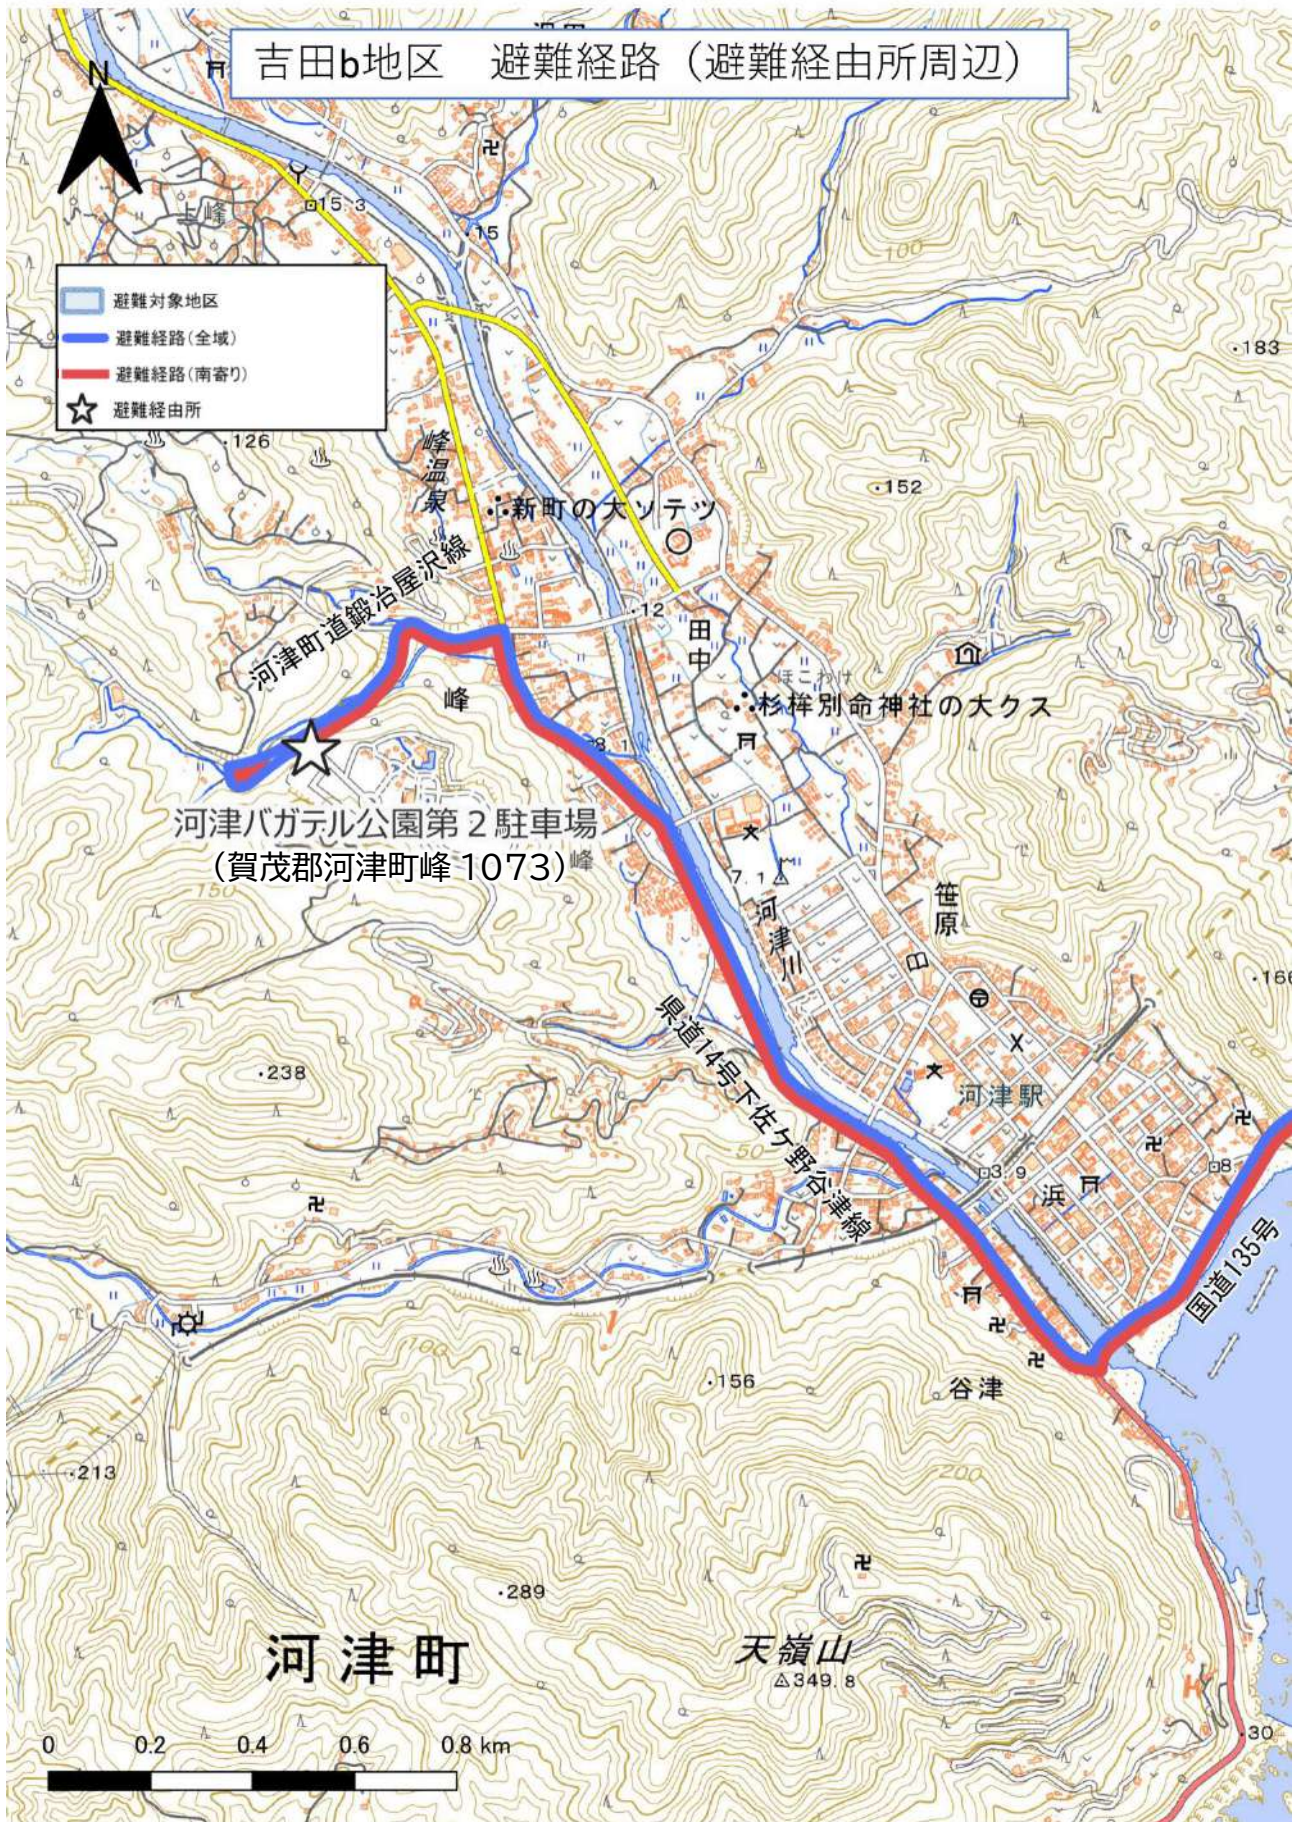

＜図表 48 河津町の指定避難所一覧（吉田 b）＞

<図表 47 吉田 b 地区 避難経路 (避難経由所周辺) >

＜図表 48 河津町の指定避難所一覧（吉田 b）＞

No.	指定避難所名	所在地
1	下佐ヶ野コミュニティ防災センター	河津町下佐ヶ野 61-22
2	逆川公民館	河津町逆川 231
3	東小学校体育館	河津町見高 1032
4	東小学校校舎	河津町見高 1032
5	見高入谷農村会館	河津町見高 1667
6	見高浜公民館	河津町見高 217
7	長野公民館	河津町見高 2295
8	南小学校体育館	河津町笹原 328-1
9	南小学校校舎	河津町笹原 328-1
10	笹原コミュニティ防災センター	河津町笹原 83-3
11	小鍋公民館	河津町小鍋 108-1
12	大堰コミュニティセンター	河津町川津筏場 1157
13	天川公民館	河津町川津筏場 69-1
14	上佐ヶ野公民館	河津町川津筏場 696-2-1
15	筏場かっせい会館	河津町川津筏場 839-1
16	大鍋公民館	河津町大鍋 246-2
17	沢田公民館	河津町沢田 278
18	谷津コミュニティ防災センター	河津町谷津 301-23
19	谷津公民館	河津町谷津 375
20	田中多目的集会場	河津町田中 187-7
21	役場保健福祉センター	河津町田中 212-2
22	河津中学校体育館	河津町田中 72-1
23	河津中学校格技場	河津町田中 72-1
24	河津中学校特別教室	河津町田中 72-1
25	河津中学校校舎	河津町田中 72-1
26	湯ヶ野公民館	河津町湯ヶ野 43-1
27	西小学校体育館	河津町湯ヶ野 80-1
28	西小学校校舎	河津町湯ヶ野 80-1
29	縄地公民館	河津町縄地 424
30	浜公民館	河津町浜 32-2
31	上峰公民館	河津町峰 285
32	下峰公民館	河津町峰 548-3
33	梨本公民館	河津町梨本 1244-1
34	川横婦人若者等活動促進施設	河津町梨本 190
35	泉奥原公民館	河津町梨本 799-1