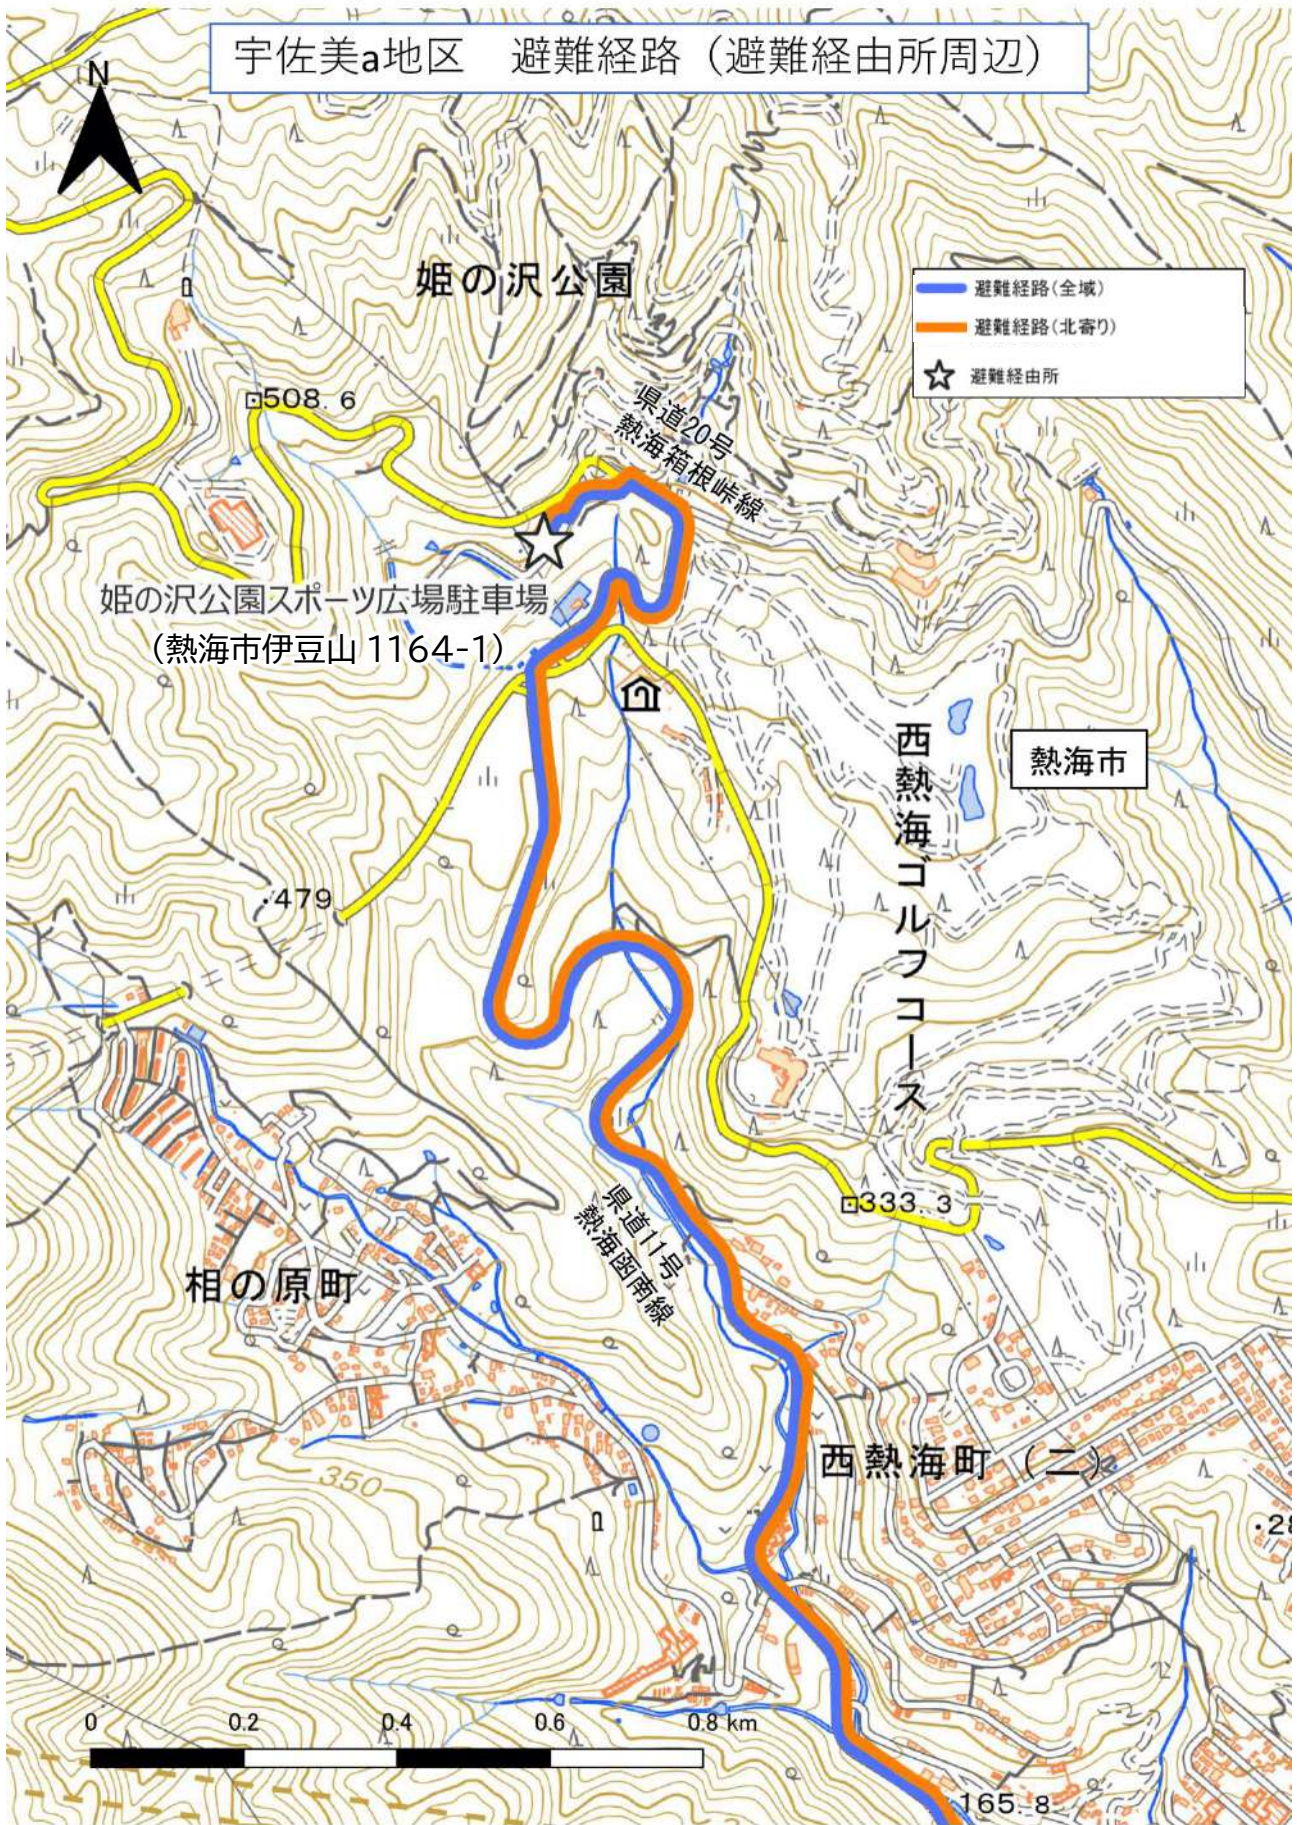

避難対象地区ごとの避難経路図及び
受入先市町の避難経由所・指定避難所一覧

<図表 1 宇佐美 a 地区 避難経路（市内）>

<図表 2 宇佐美 a 地区 避難経路（全体）>

<図表 3 宇佐美 a 地区 避難経路（避難経由所周辺）>

< 図表 4 熱海市の指定避難所一覧（宇佐美 a） >

No	指定避難所名	所在地
1	伊豆山小学校	熱海市伊豆山 711
2	熱海高等学校	熱海市下多賀 1484-22
3	多賀中学校	熱海市下多賀 1549-1
4	多賀小学校	熱海市下多賀 920-1
5	西部コミュニティー防災センター	熱海市桜町 16-43
6	第二小学校	熱海市桜町 3-20
7	初島小・中学校	熱海市初島 219
8	第一小学校	熱海市西山町 41-1
9	泉小・中学校	熱海市泉 280
10	桃山小学校	熱海市桃山町 6-5
11	熱海中学校	熱海市桃山町 7-7
12	（旧）網代小学校	熱海市網代 195