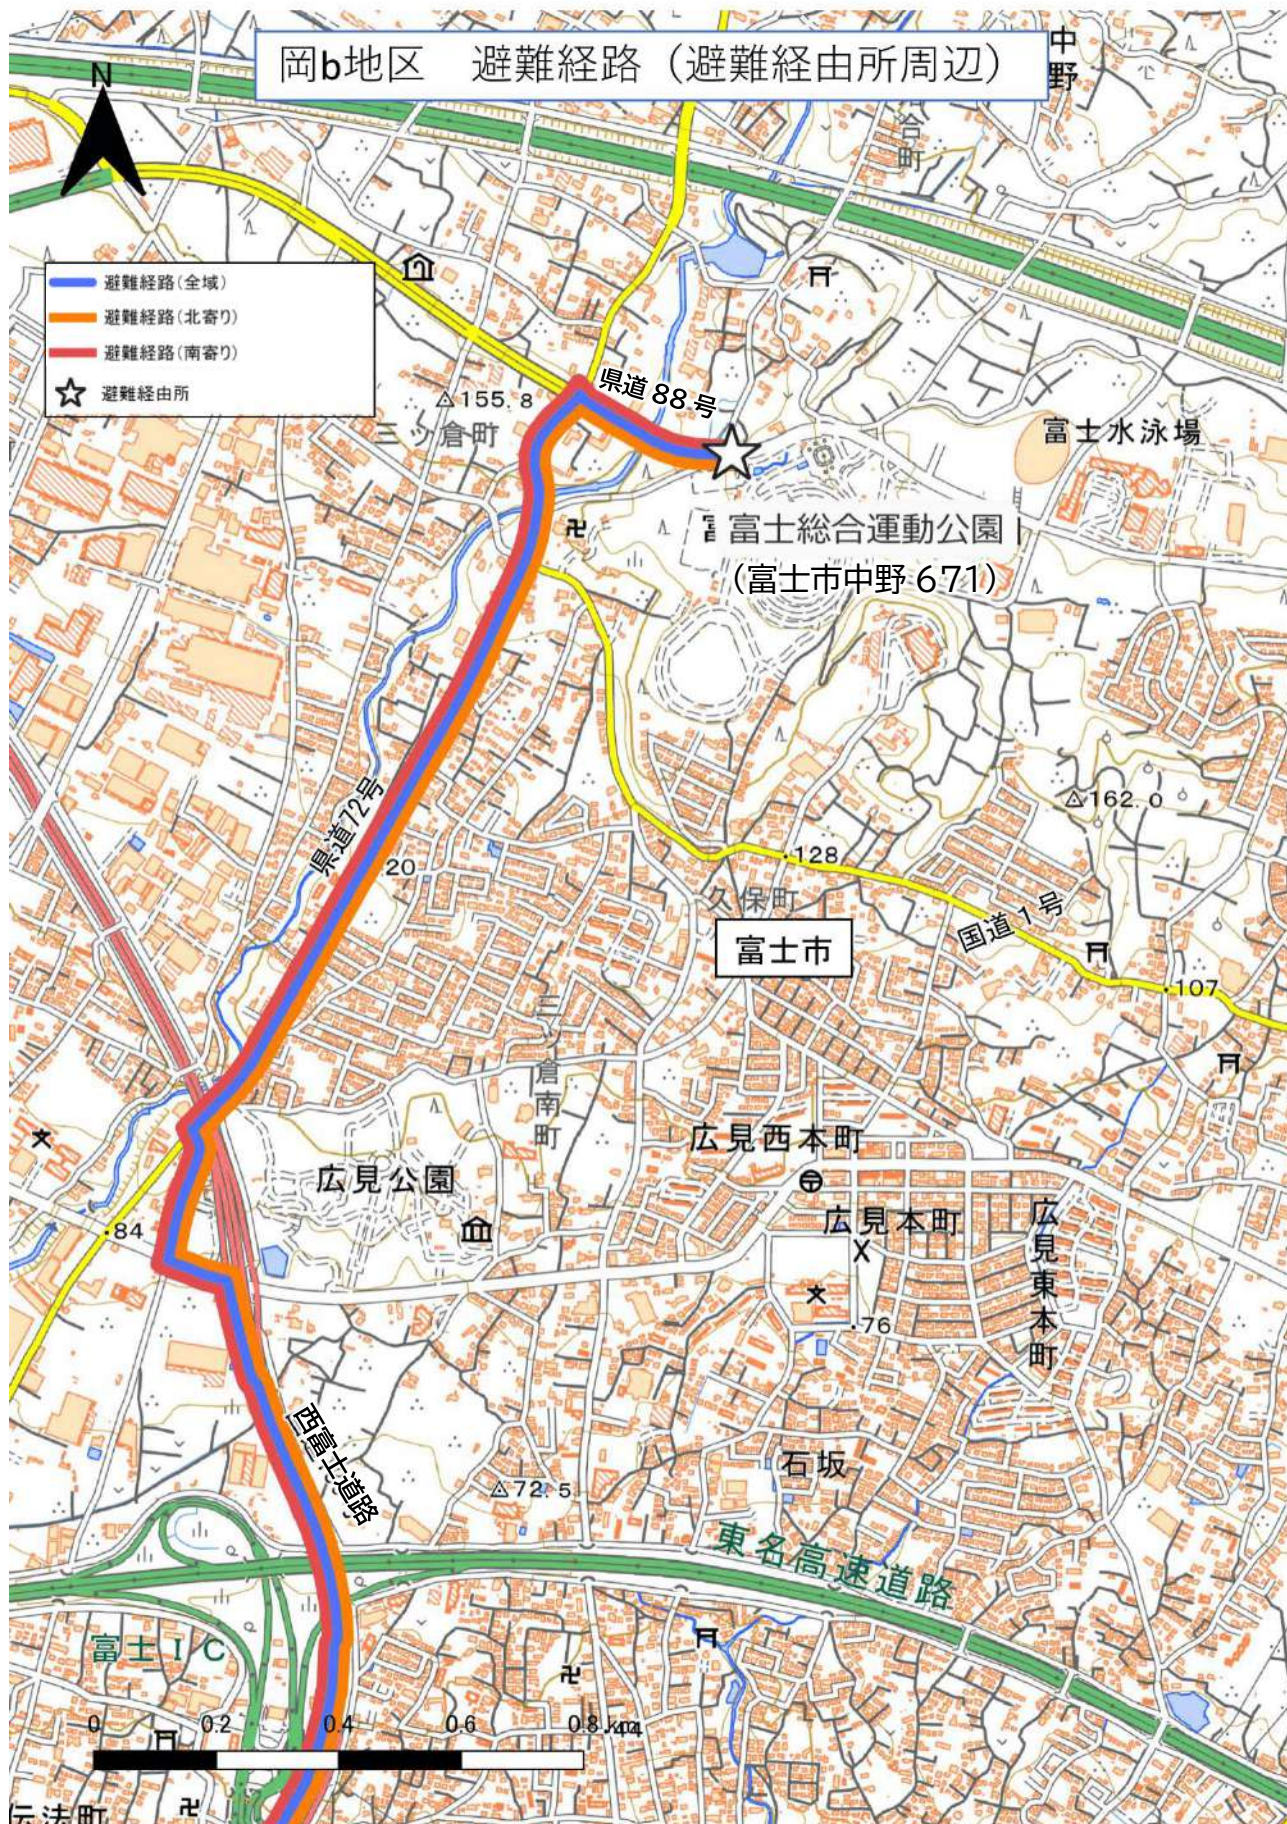

<図表 36 富士市の指定避難所一覧（岡 b）>

<図表 35 岡 b 地区 避難経路 (避難経由所周辺) >

<図表 36 富士市の指定避難所一覧（岡 b）>

No.	指定避難所名	所在地
1	富士川体育館	富士市木島 89-1
2	富士川第二小学校体育館	富士市北松野 1959
3	富士川第二中学校（重層体育館 1 階）	富士市北松野 1963-6
4	富士市立田子浦中学校（重層体育館 1 階）	富士市中丸 411
5	富士市立富士南中学校（重層体育館 1 階）	富士市森島 550
6	富士市立岩松中学校（重層体育館 1 階）	富士市松岡 2353-1
7	富士市立元吉原中学校（重層体育館 1 階）	富士市鈴川中町 28-1
8	富士市新環境クリーンセンター循環啓発棟	富士市大淵 676
9	少年自然の家（青少年の家）	富士市大淵 10847-1
10	富士市立大淵第二小学校	富士市大淵 8673-1
11	富士市立吉原東中学校	富士市比奈 75
12	富士市立大淵中学校（重層体育館 1 階）	富士市大淵 2920
13	富士市立富士中学校（重層体育館 1 階）	富士市中島 320
14	社会福祉センター東部市民プラザ	富士市富士岡南 257-2
15	社会福祉センター鷹岡市民プラザ	富士市久沢 797-1
16	社会福祉センター広見荘	富士市伝法 59
17	社会福祉センター田子浦荘	富士市川成新町 421
18	富士体育館	富士市御幸町 8-1
19	富士川ふれあいホール	富士市岩淵 855-39
20	富士市立富士川第一中学校体育館（重層体育館柔剣道場）	富士市岩淵 855-3