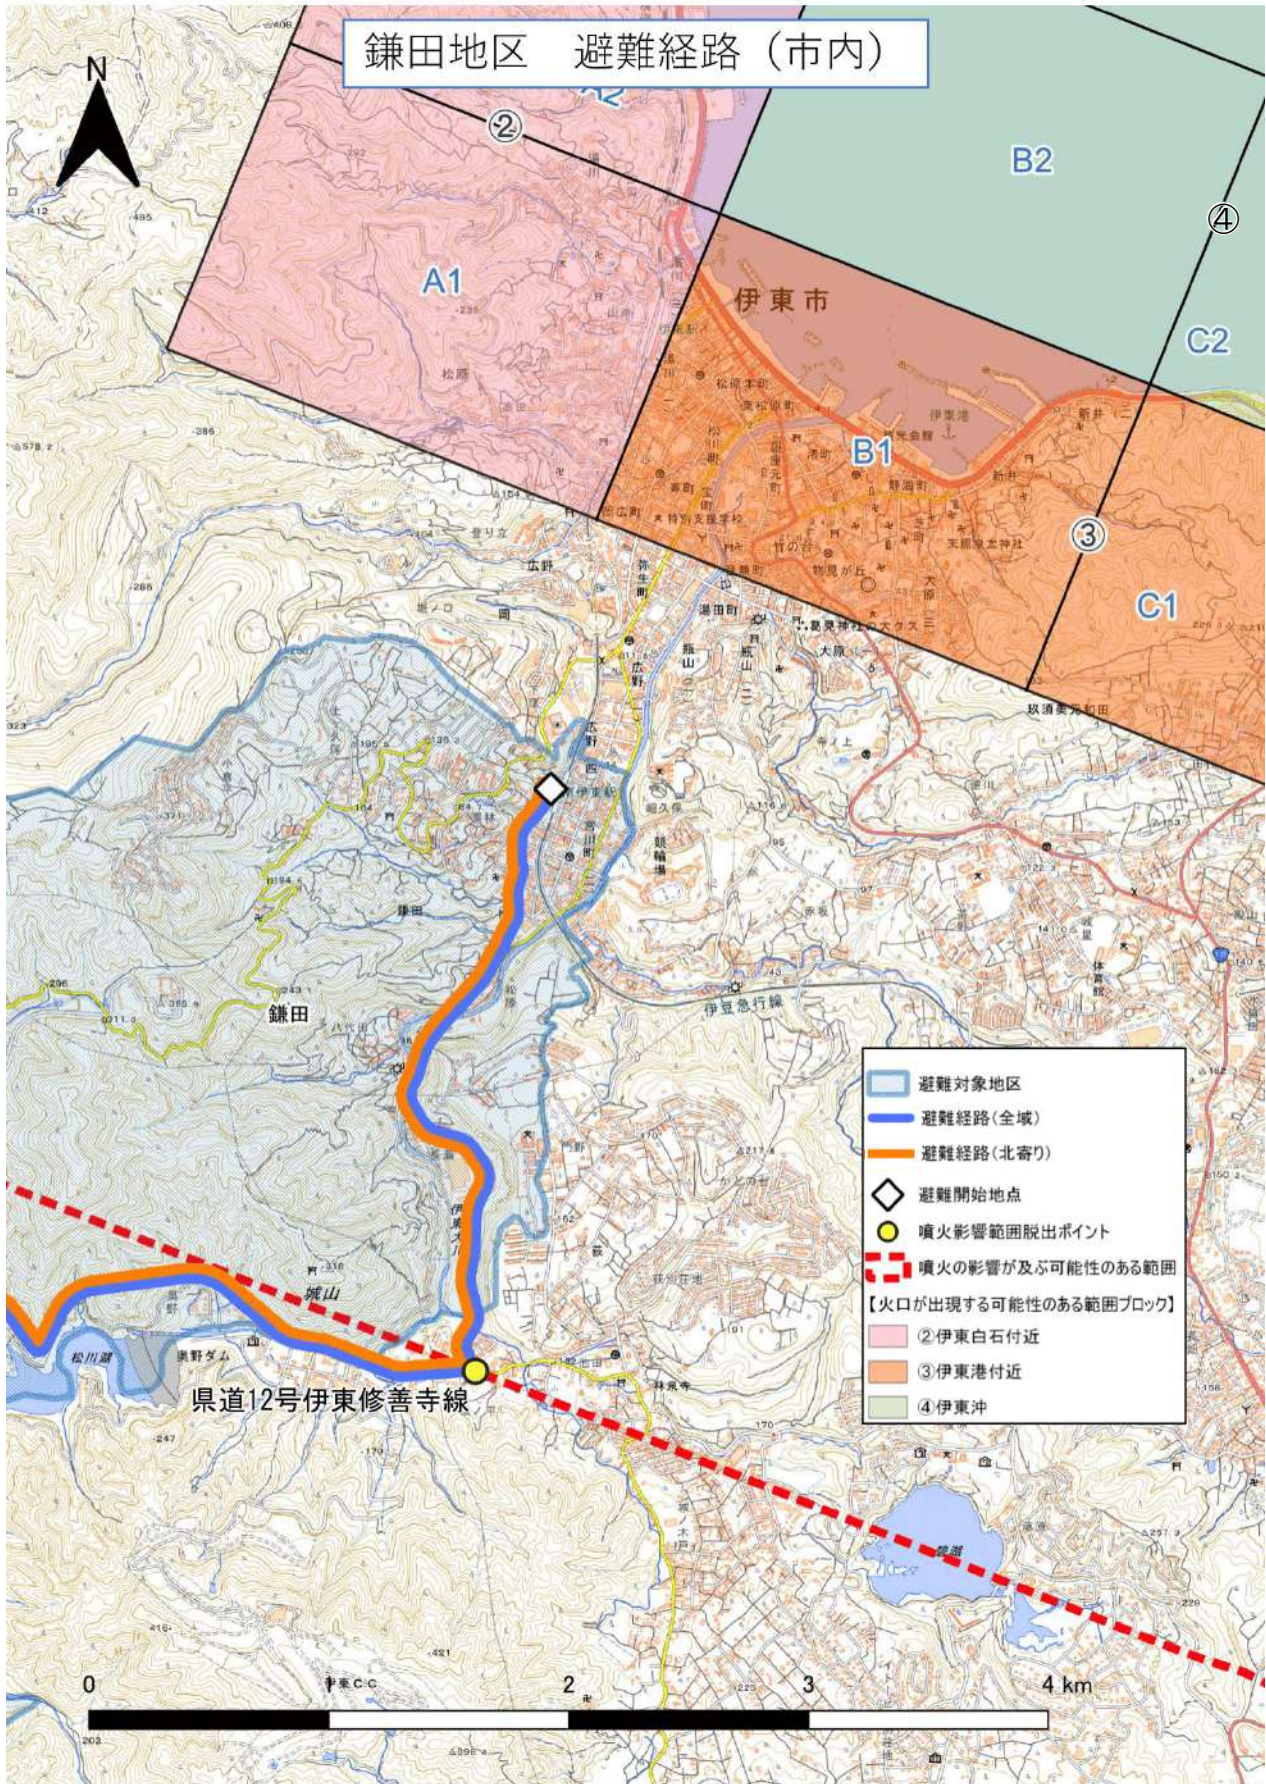

<図表 36 富士市の指定避難所一覧（岡 b）>

No.	指定避難所名	所在地
1	富士川体育館	富士市木島 89-1
2	富士川第二小学校体育館	富士市北松野 1959
3	富士川第二中学校（重層体育館 1 階）	富士市北松野 1963-6
4	富士市立田子浦中学校（重層体育館 1 階）	富士市中丸 411
5	富士市立富士南中学校（重層体育館 1 階）	富士市森島 550
6	富士市立岩松中学校（重層体育館 1 階）	富士市松岡 2353-1
7	富士市立元吉原中学校（重層体育館 1 階）	富士市鈴川中町 28-1
8	富士市新環境クリーンセンター循環啓発棟	富士市大淵 676
9	少年自然の家（青少年の家）	富士市大淵 10847-1
10	富士市立大淵第二小学校	富士市大淵 8673-1
11	富士市立吉原東中学校	富士市比奈 75
12	富士市立大淵中学校（重層体育館 1 階）	富士市大淵 2920
13	富士市立富士中学校（重層体育館 1 階）	富士市中島 320
14	社会福祉センター東部市民プラザ	富士市富士岡南 257-2
15	社会福祉センター鷹岡市民プラザ	富士市久沢 797-1
16	社会福祉センター広見荘	富士市伝法 59
17	社会福祉センター田子浦荘	富士市川成新町 421
18	富士体育館	富士市御幸町 8-1
19	富士川ふれあいホール	富士市岩淵 855-39
20	富士市立富士川第一中学校体育館（重層体育館柔剣道場）	富士市岩淵 855-3

<図表 37 鎌田地区 避難経路（市内）>