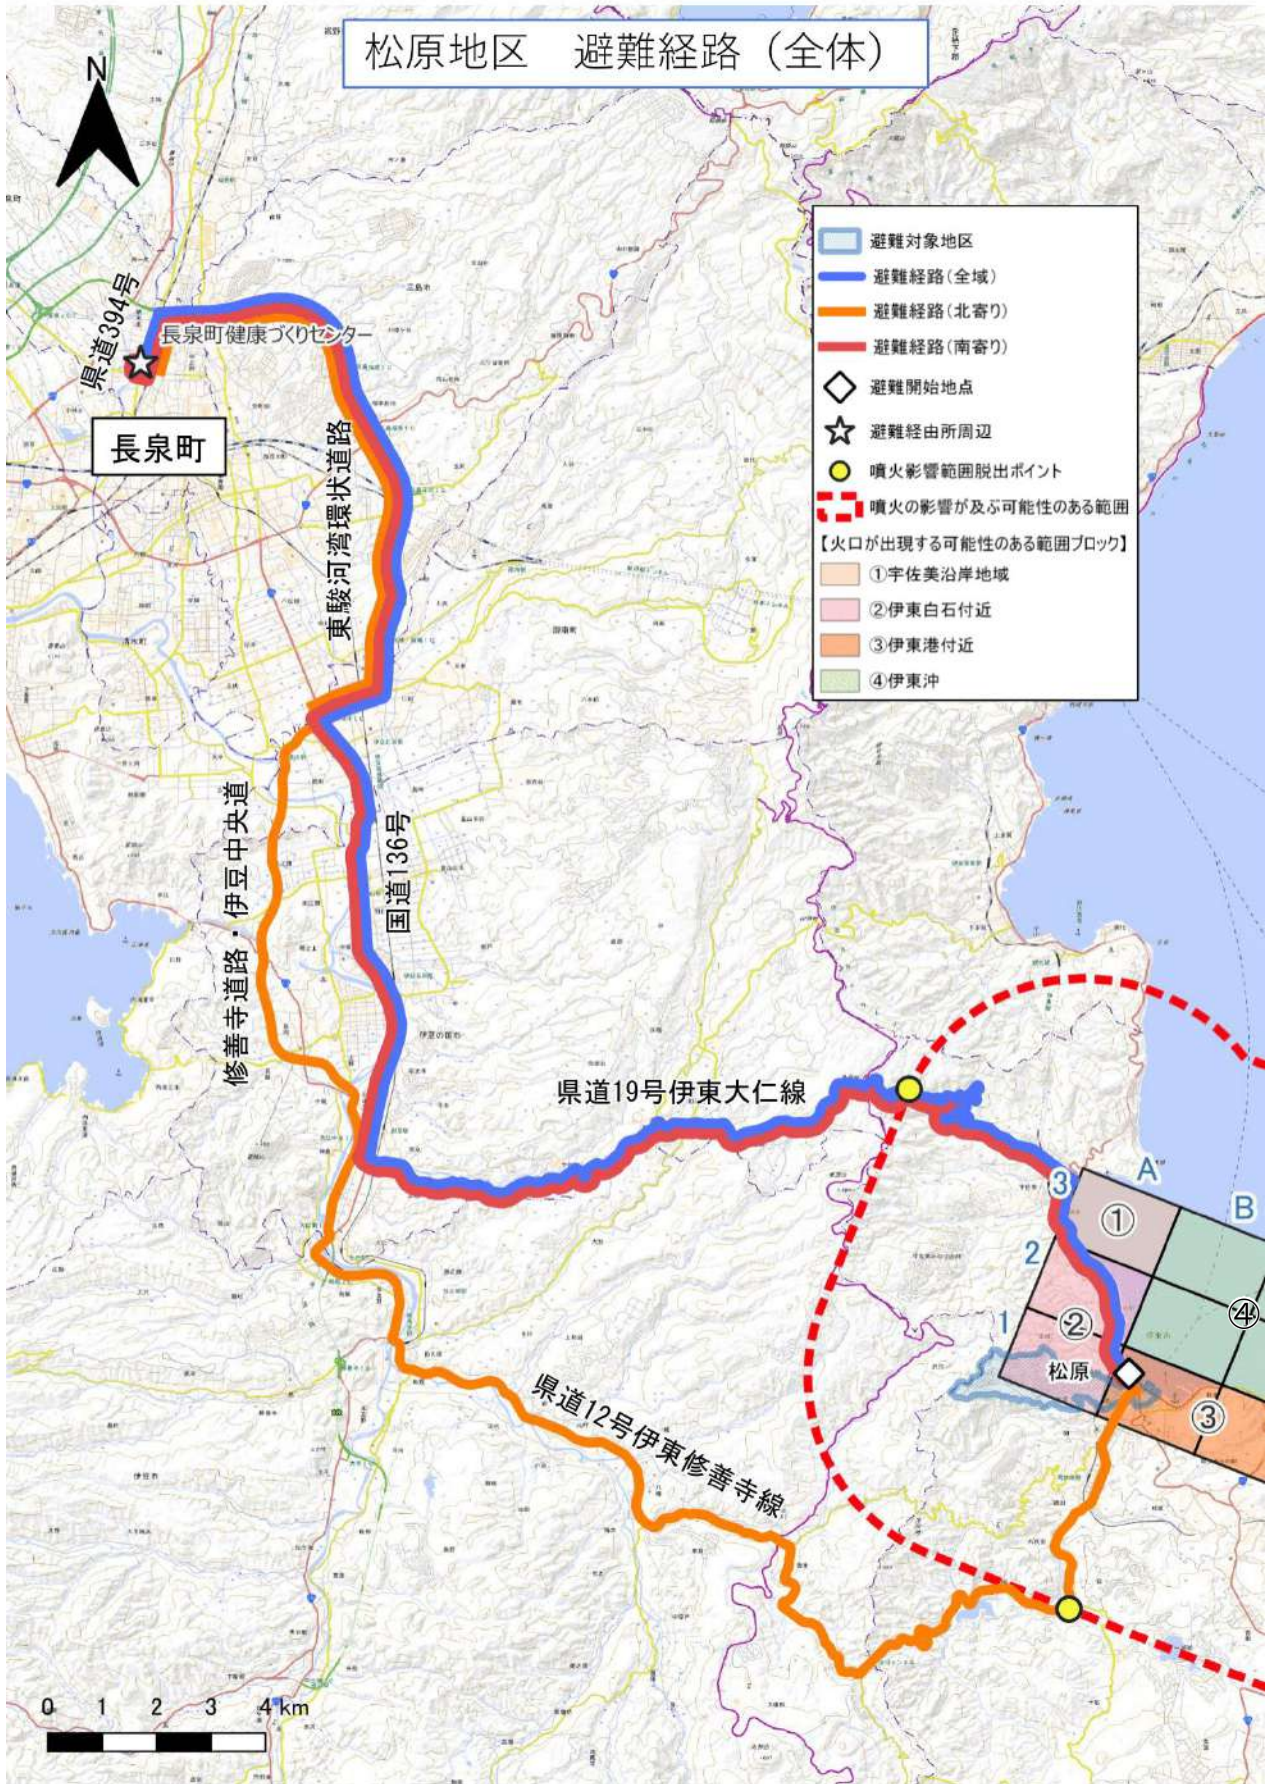

避難対象地区ごとの避難経路図及び
受入先市町の避難経由所・指定避難所一覧

<図表 1 宇佐美 a 地区 避難経路（市内）>

<図表 2 宇佐美 a 地区 避難経路（全体）>

<図表 3 宇佐美 a 地区 避難経路（避難経由所周辺）>

< 図表 4 熱海市の指定避難所一覧（宇佐美 a） >

No	指定避難所名	所在地
1	伊豆山小学校	熱海市伊豆山 711
2	熱海高等学校	熱海市下多賀 1484-22
3	多賀中学校	熱海市下多賀 1549-1
4	多賀小学校	熱海市下多賀 920-1
5	西部コミュニティー防災センター	熱海市桜町 16-43
6	第二小学校	熱海市桜町 3-20
7	初島小・中学校	熱海市初島 219
8	第一小学校	熱海市西山町 41-1
9	泉小・中学校	熱海市泉 280
10	桃山小学校	熱海市桃山町 6-5
11	熱海中学校	熱海市桃山町 7-7
12	（旧）網代小学校	熱海市網代 195

<図表 9 湯川地区 避難経路（市内）>

<図表 10 湯川地区 避難経路（全体）>

<図表 11 湯川地区 避難経路（避難経由所周辺）>

<図表 12 函南町の指定避難所一覧（湯川）>

No.	指定避難所名	所在地
1	西小学校	函南町間宮 475
2	桑村小学校	函南町桑原 933
3	函南小学校	函南町仁田 148
4	函南ぶなの森	函南町仁田 284-5
5	函南中学校	函南町仁田 56
6	富士見が丘いこいの園	函南町大竹 20-1
7	みどりが丘ホーム	函南町大竹 20-15
8	農村環境改善センター	函南町丹那 333-1
9	丹那小学校	函南町丹那 443
10	田方農業高校	函南町塚本 961
11	東中学校	函南町柏谷 540
12	西部コミュニティセンター	函南町肥田 667-1
13	伊豆ライフケアホーム	函南町平井 717-2
14	伊豆白寿園	函南町平井 750
15	東小学校	函南町平井 972

<図表 13 松原地区 避難経路 (市内)>

<図表 14 松原地区 避難経路（全体）>

< 図表 15 松原地区 避難経路 (避難経由所周辺) >

<図表 16 長泉町の指定避難所一覧（松原）>

No.	指定避難所名	所在地
1	長泉町立北小学校	長泉町下長窪 1060
2	長泉町立長泉中学校	長泉町下土狩 777
3	在宅福祉総合センター いずみの郷	長泉町下土狩 971
4	長泉町立南小学校	長泉町竹原 100
5	南部地区センター	長泉町竹原 211-30
6	知徳高等学校	長泉町竹原 354
7	長泉町立長泉小学校	長泉町中土狩 872-2
8	長泉町立北中学校	長泉町納米里 333-3