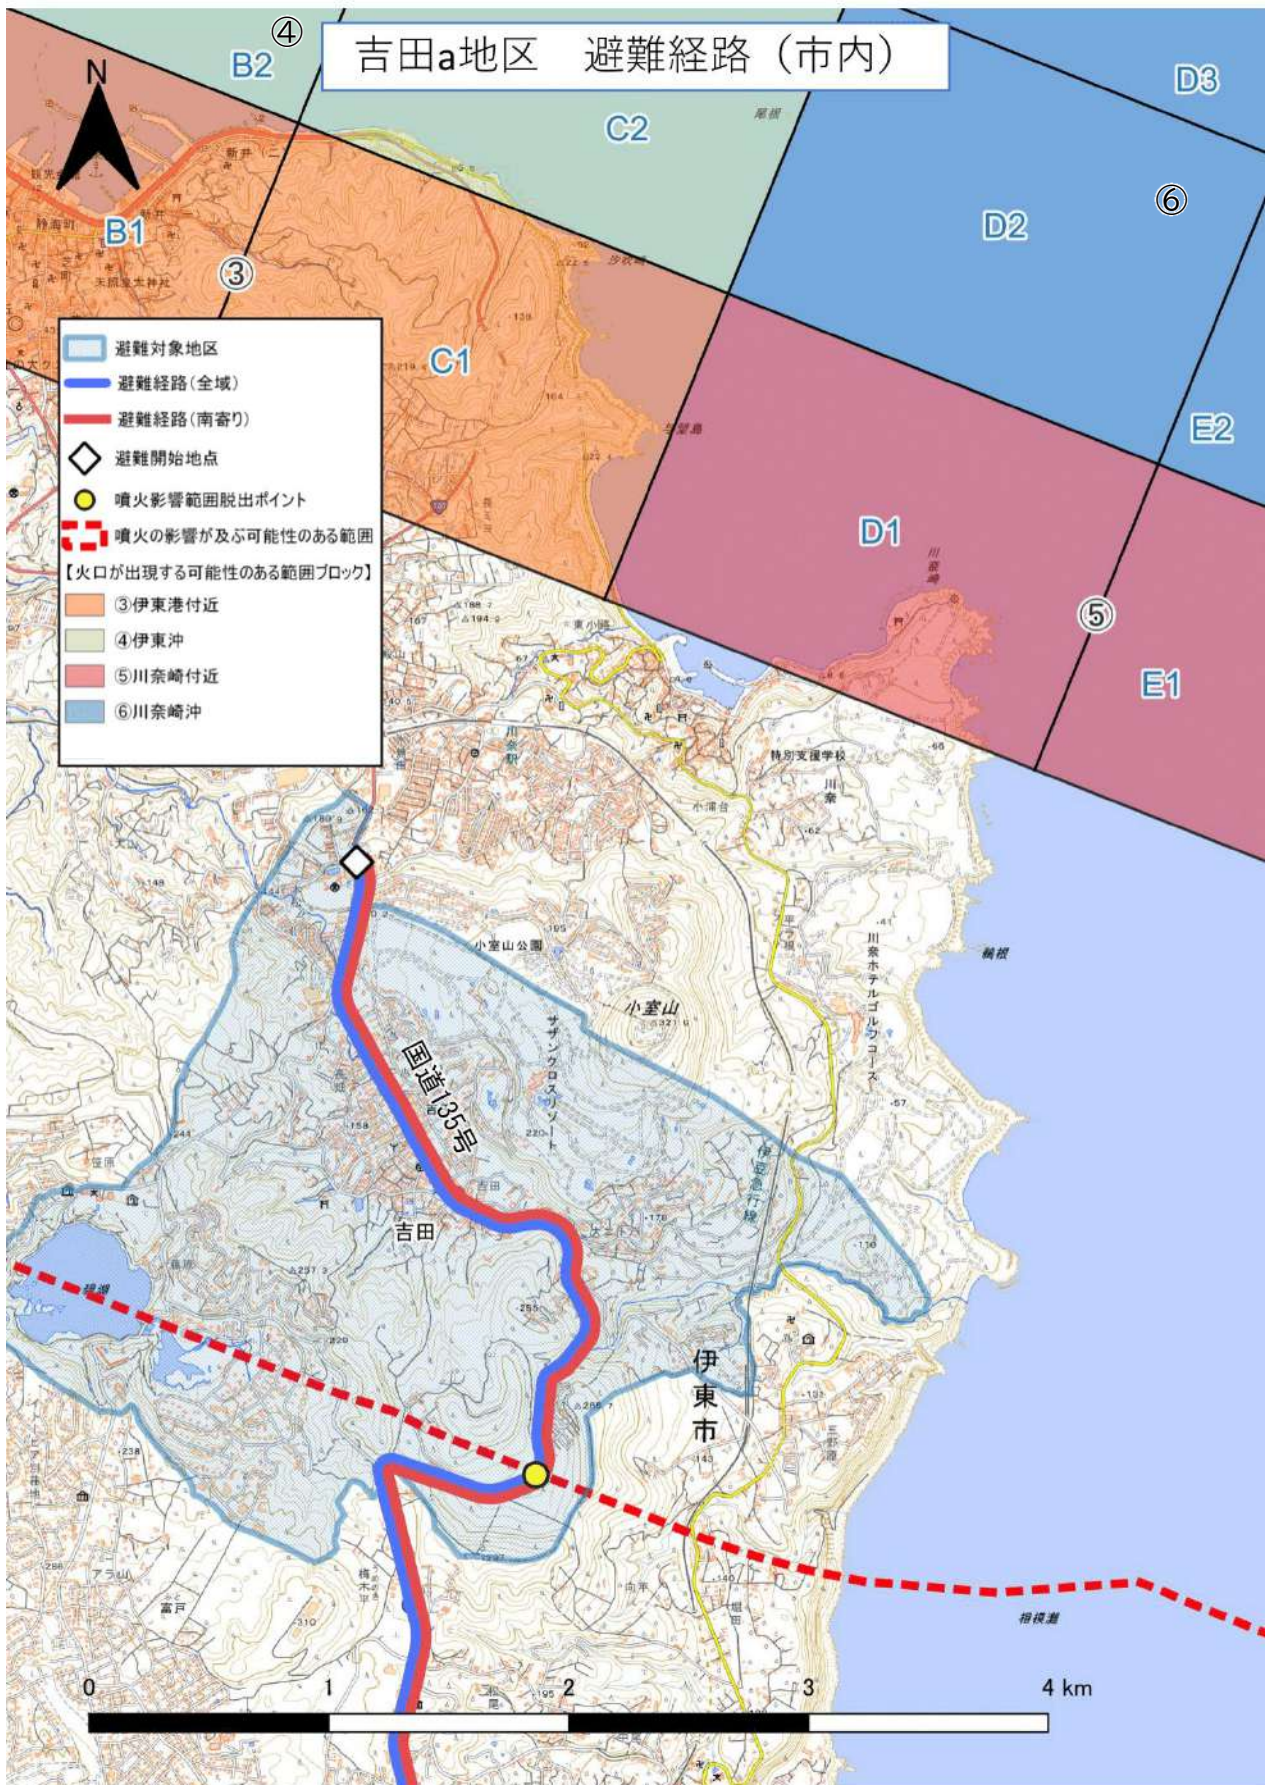

<図表 40 三島市の指定避難所一覧（鎌田）>

No.	指定避難所名	所在地	No.	指定避難所名	所在地
1	中郷南保育園	三島市安久 309-6	36	北上中学校	三島市徳倉 767-2
2	白道こども園	三島市加屋町 2-21	37	北上小学校	三島市徳倉 844-1
3	加茂保育園	三島市加茂 24-7	38	特別養護老人ホーム 南二日町	三島市南二日町 5-41
4	特別養護老人ホーム あかなすの里	三島市玉川 425-1	39	中郷小学校	三島市梅名 453
5	軽費老人ホーム ケ アハウストマト館	三島市玉川 451	40	梅の実保育園	三島市梅名 47-1
6	特別養護老人ホーム 玉澗園	三島市玉沢 80	41	三島ようらんこども 園	三島市梅名 553-1
7	軽費老人ホーム 玉 沢昭寿園	三島市玉沢 90	42	介護老人保健施設 梅名の里	三島市梅名 578
8	特別養護老人ホーム 御寿園	三島市御園 580	43	中郷西中学校	三島市梅名 854-1
9	介護老人保健施設 ラ・サンテふよう	三島市佐野 1205-3	44	南小学校	三島市富田町 6-1
10	佐野小学校	三島市佐野 238	45	南中学校	三島市富田町 6-18
11	静岡恵明学園児童部	三島市笹原新田 81-1	46	恵明キッズフヨウビ レッジ	三島市芙蓉台 2-3-17
12	坂小学校	三島市市山新田 163-2	47	三島北高等学校	三島市文教町 1-3-18
13	障害者支援施設 み はらしの里	三島市字エビノ木 4745	48	三島長陵高等学校	三島市文教町 1-3-93
14	障害者支援施設 み はらしの丘	三島市字エビノ木 4745	49	北小学校	三島市文教町 1-4-8
15	特別養護老人ホーム いづテラス	三島市松本 292-1	50	恵明キッズサクラビ レッジ	三島市文教町 2-28-6
16	まりあ保育園	三島市松本 390-1	51	北中学校	三島市文教町 2-32-60
17	障がい者支援センタ ー 佐野あゆみの里	三島市新谷 175-1	52	西小学校	三島市緑町 7-7
18	山田小学校	三島市川原ケ谷 812			
19	山田中学校	三島市川原ケ谷 842-4			
20	中郷中学校	三島市大場 250-1			
21	三島南高等学校	三島市大場 608			
22	沢地小学校	三島市沢地 127-1			
23	錦田中学校	三島市谷田 1505			
24	恵明キッズコスモス ビレッジ	三島市谷田 1629-38			
25	向山小学校	三島市谷田 1946			
26	静岡恵明学園乳児部	三島市谷田 2143			
27	恵明保育園	三島市谷田 2143			
28	錦田小学校	三島市谷田 966			
29	中郷西保育園	三島市長伏 121-1			
30	長伏小学校	三島市長伏 226-5			
31	東小学校	三島市東町 10-1			
32	特別養護老人ホーム 北上の郷	三島市徳倉 1148-2			
33	特別養護老人ホーム ふるさとの丘	三島市徳倉 208-1			
34	北上保育園	三島市徳倉 4-10-3			
35	徳倉小学校	三島市徳倉 4-1-45			

<図表 41 吉田 a 地区 避難経路（市内）>