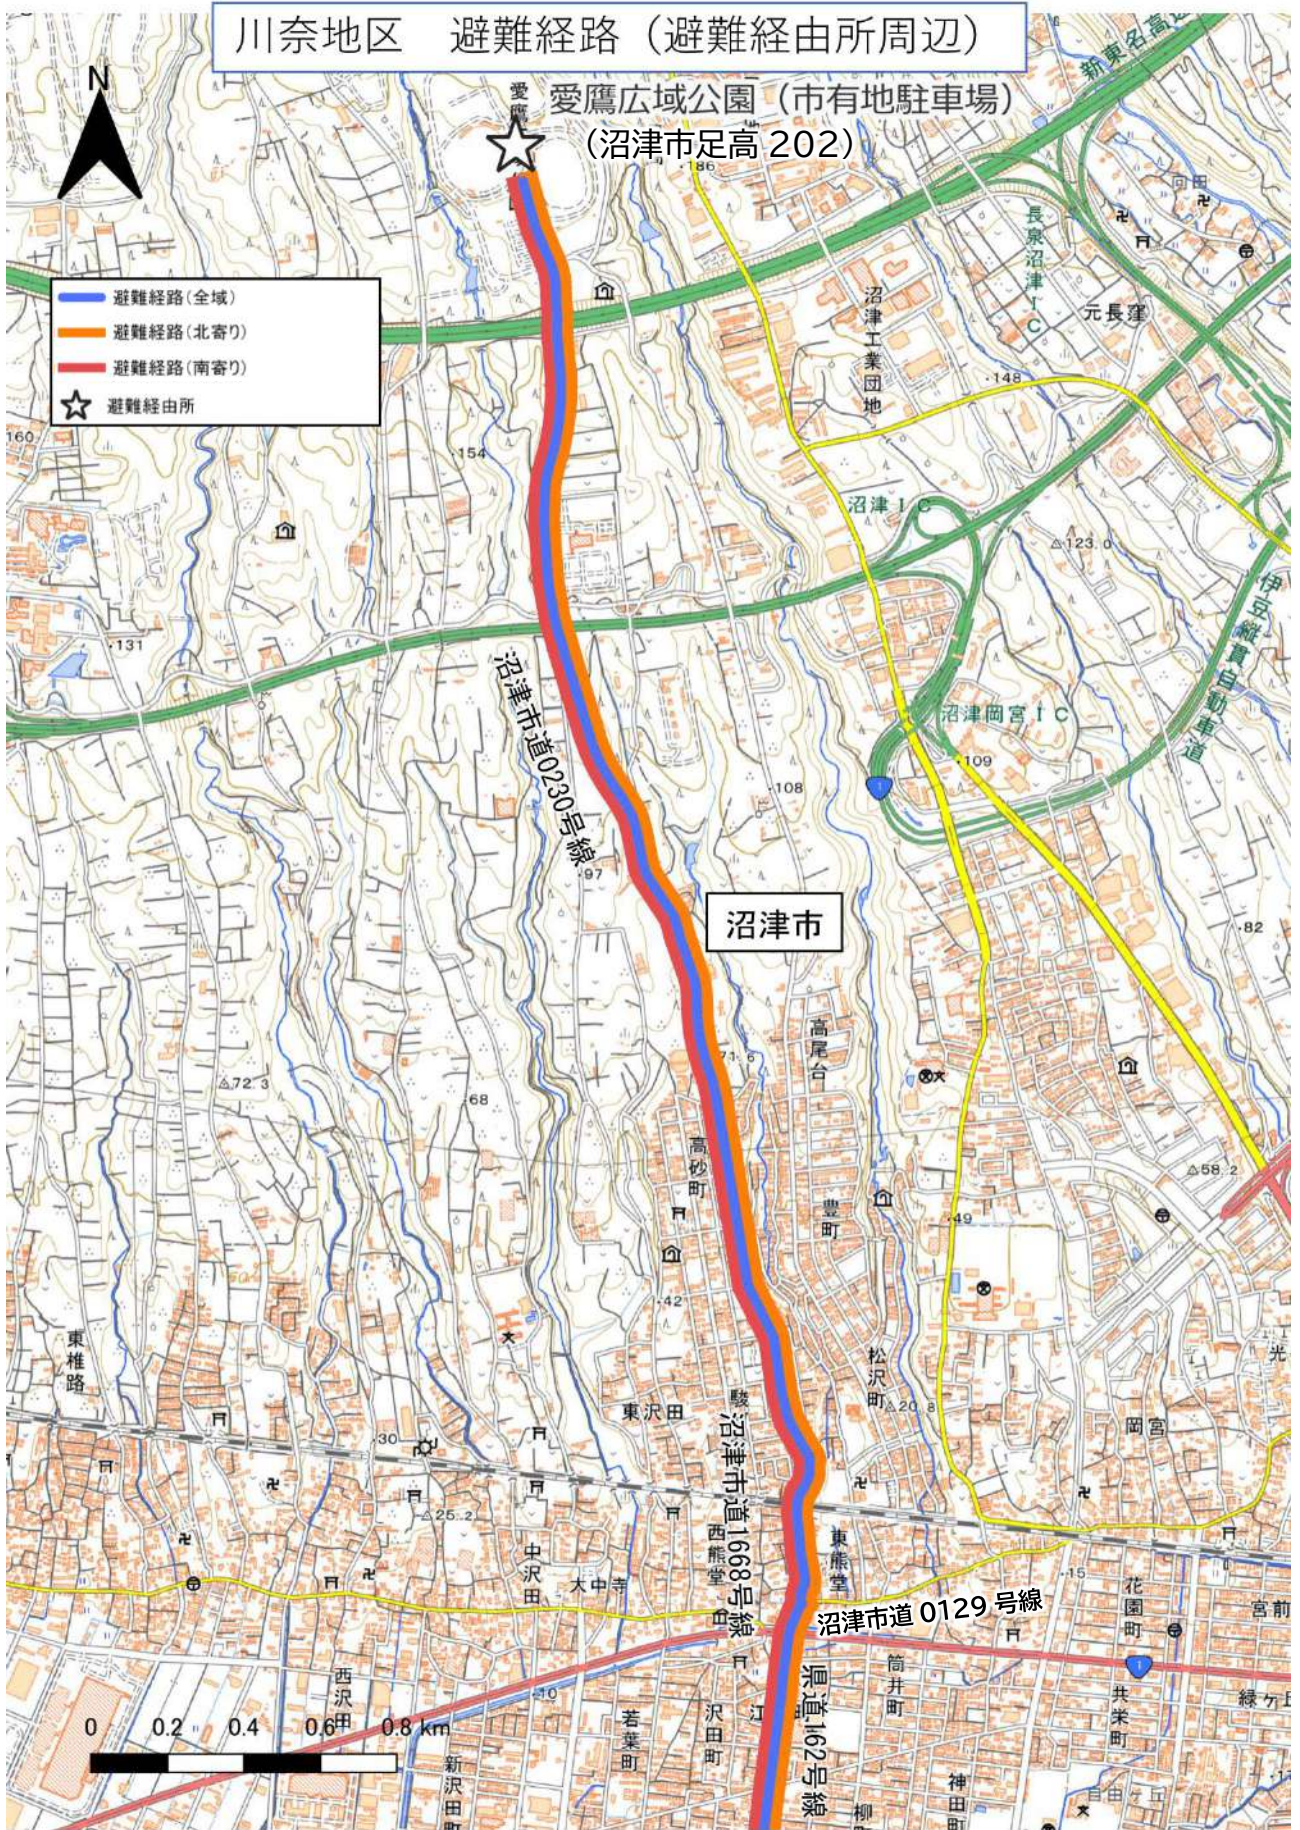

< 図表 24 沼津市の指定避難所一覧 (川奈) >

< 図表 23 川奈地区 避難経路（避難経由所周辺） >

< 図表 24 沼津市の指定避難所一覧 (川奈) >

No.	指定避難所名	所在地	No.	指定避難所名	所在地
1	門池中学校	沼津市岡一色 657-1	38	沢田小学校	沼津市中沢田 715
2	門池小学校	沼津市岡一色 88-2	39	飛龍高校	沼津市東熊堂 491
3	県立沼津東高校	沼津市岡宮 812	40	愛鷹地区センター	沼津市東原 358-1
4	香貫小学校	沼津市下香貫猪沼 986	41	今沢小学校	沼津市東原 76-1
5	県立沼津工業高校	沼津市下香貫八重 129-1	42	旧内浦小学校	沼津市内浦三津 410-1
6	第三中学校	沼津市下香貫木ノ宮 888	43	長井崎小中一貫学校	沼津市内浦重須字洞畑 453
7	我入道コミュニティ 防災センター	沼津市我入道字東町 175-1	44	第一小学校	沼津市八幡町 65-1
8	第一中学校	沼津市丸子町 692-1	45	浮島小学校	沼津市平沼 811
9	原小学校	沼津市原 1200	46	県立沼津視覚特別支 援学校	沼津市米山町 6-20
10	原中学校	沼津市原 576	47	第五小学校	沼津市米山町 9-1
11	戸田地区センター	沼津市戸田 1294-3	48	第二中学校	沼津市本字千本 1910- 19
12	戸田B&G海洋セ ンター	沼津市戸田 2053	49	県立沼津西高校	沼津市本字千本 1910- 9
13	第五中学校	沼津市五月町 15-1			
14	沼津市総合体育館	沼津市御幸町 15-1			
15	第四小学校	沼津市御幸町 4-1			
16	金岡小学校	沼津市江原町 3-1			
17	開北小学校	沼津市高沢町 17-1			
18	桐陽高校	沼津市高島本町 8-52			
19	市立高校・中等部	沼津市三枚橋字鐘突 免 673			
20	沼津市文化財セン ター	沼津市志下 530			
21	静浦小中一貫学校	沼津市獅子浜 17			
22	片浜中学校	沼津市小諏訪 180			
23	誠恵高校	沼津市沼北町 2-9-12			
24	金岡中学校	沼津市神田町 4-1			
25	沼津中央高校	沼津市杉崎町 11-20			
26	旧西浦小学校	沼津市西浦平沢 255- 2			
27	愛鷹小学校	沼津市西椎路 673-1			
28	県立沼津聴覚特別 支援学校	沼津市泉町 4-1			
29	大岡南小学校	沼津市大岡 1312			
30	加藤学園高校	沼津市大岡 1979			
31	大岡中学校	沼津市大岡 2110			
32	大岡小学校	沼津市大岡 2358			
33	沼津工業高等専門 学校	沼津市大岡 3600			
34	片浜小学校	沼津市大諏訪 41			
35	原東小学校	沼津市大塚 814-1			
36	大平中学校	沼津市大平 1144			
37	大平小学校	沼津市大平 2200