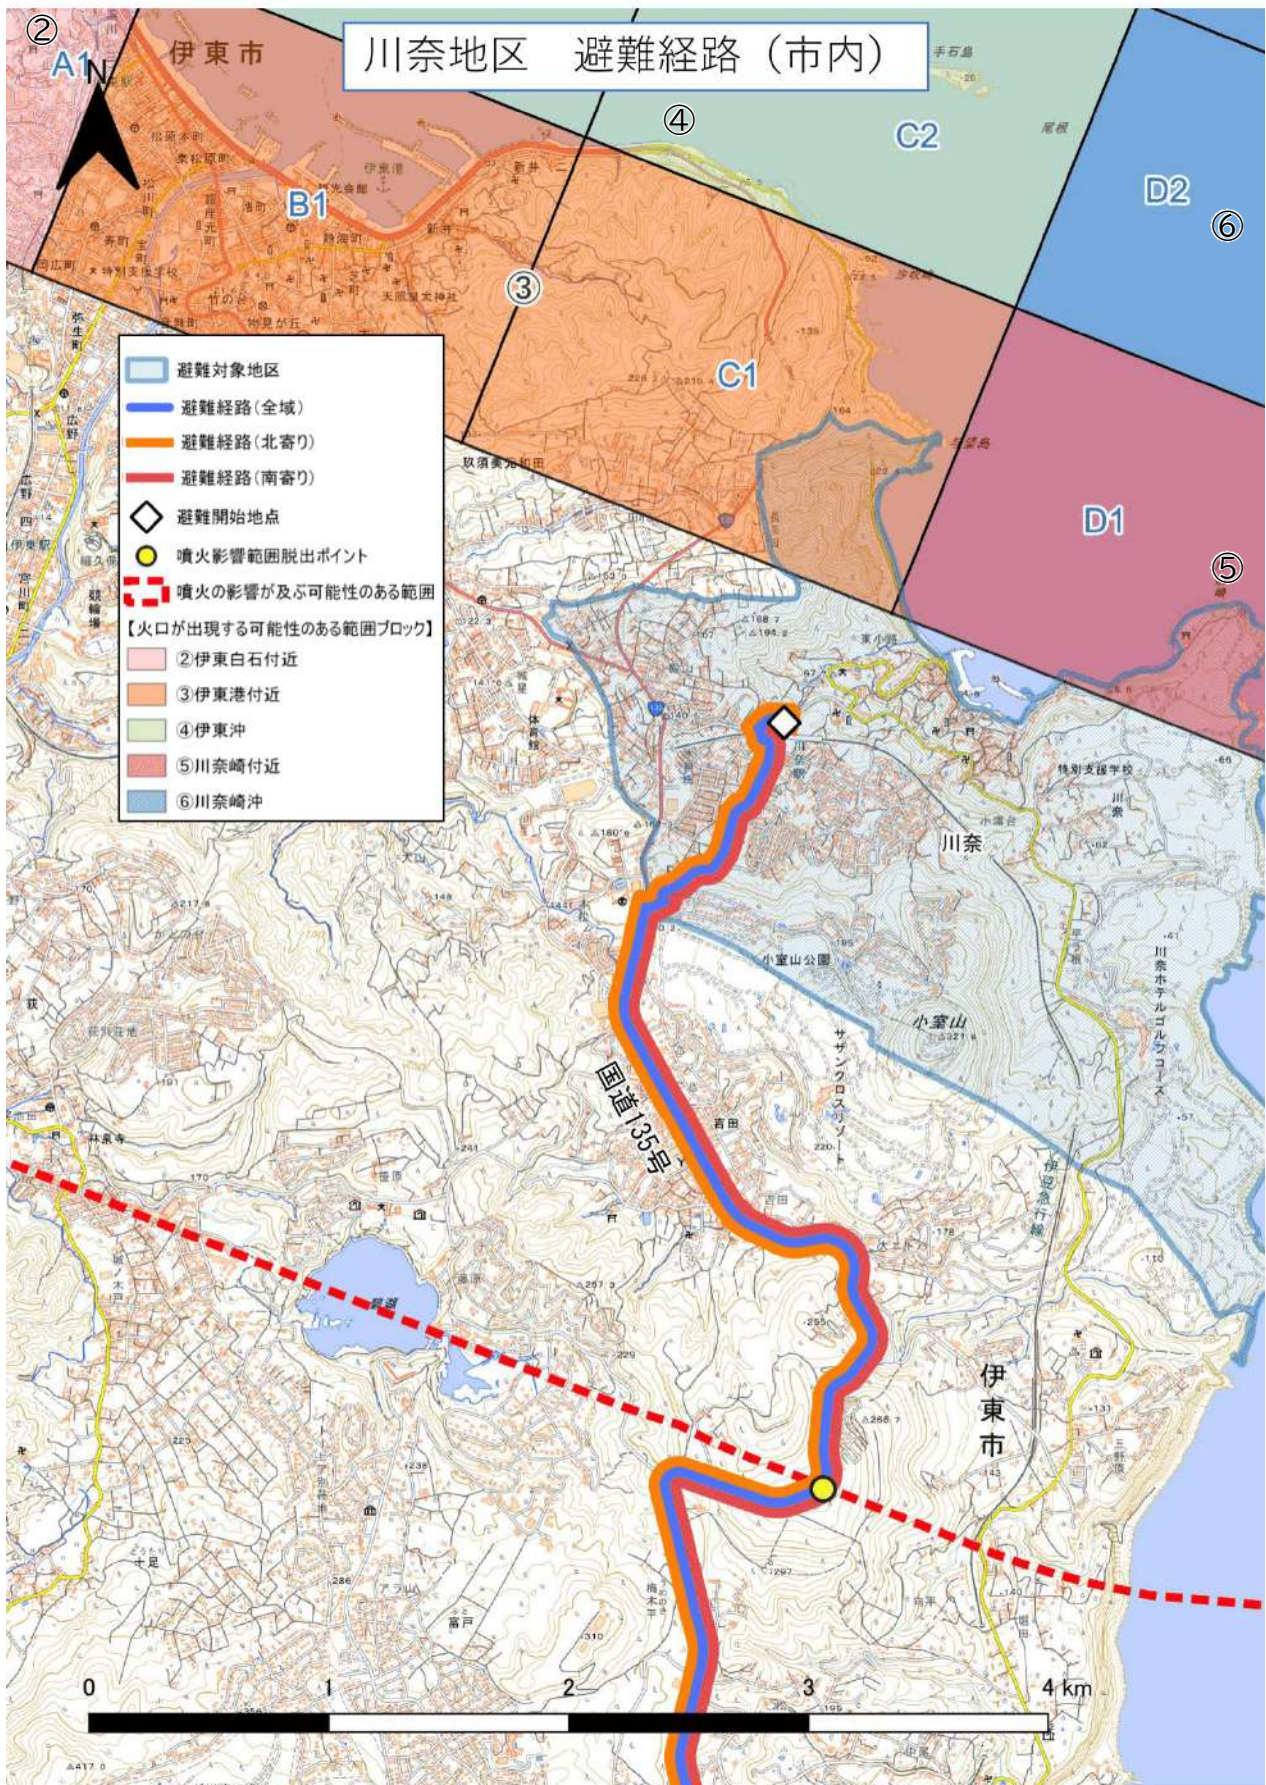

＜図表 20 沼津市の指定避難所一覧（玖須美）＞

No.	指定避難所名	所在地	No.	指定避難所名	所在地
1	門池中学校	沼津市岡一色 657-1	38	沢田小学校	沼津市中沢田 715
2	門池小学校	沼津市岡一色 88-2	39	飛龍高校	沼津市東熊堂 491
3	県立沼津東高校	沼津市岡宮 812	40	愛鷹地区センター	沼津市東原 358-1
4	香貫小学校	沼津市下香貫猪沼 986	41	今沢小学校	沼津市東原 76-1
5	県立沼津工業高校	沼津市下香貫八重 129-1	42	旧内浦小学校	沼津市内浦三津 410-1
6	第三中学校	沼津市下香貫木ノ宮 888	43	長井崎小中一貫学校	沼津市内浦重須字洞畑 453
7	我入道コミュニティ防 災センター	沼津市我入道字東町 175-1	44	第一小学校	沼津市八幡町 65-1
8	第一中学校	沼津市丸子町 692-1	45	浮島小学校	沼津市平沼 811
9	原小学校	沼津市原 1200	46	県立沼津視覚特別支 援学校	沼津市米山町 6-20
10	原中学校	沼津市原 576	47	第五小学校	沼津市米山町 9-1
11	戸田地区センター	沼津市戸田 1294-3	48	第二中学校	沼津市本字千本 1910- 19
12	戸田B&G海洋セ ンター	沼津市戸田 2053	49	県立沼津西高校	沼津市本字千本 1910- 9
13	第五中学校	沼津市五月町 15-1			
14	沼津市総合体育館	沼津市御幸町 15-1			
15	第四小学校	沼津市御幸町 4-1			
16	金岡小学校	沼津市江原町 3-1			
17	開北小学校	沼津市高沢町 17-1			
18	桐陽高校	沼津市高島本町 8-52			
19	市立高校・中等部	沼津市三枚橋字鐘突 免 673			
20	沼津市文化財セン ター	沼津市志下 530			
21	静浦小中一貫学校	沼津市獅子浜 17			
22	片浜中学校	沼津市小諏訪 180			
23	誠恵高校	沼津市沼北町 2-9-12			
24	金岡中学校	沼津市神田町 4-1			
25	沼津中央高校	沼津市杉崎町 11-20			
26	旧西浦小学校	沼津市西浦平沢 255- 2			
27	愛鷹小学校	沼津市西椎路 673-1			
28	県立沼津聴覚特別 支援学校	沼津市泉町 4-1			
29	大岡南小学校	沼津市大岡 1312			
30	加藤学園高校	沼津市大岡 1979			
31	大岡中学校	沼津市大岡 2110			
32	大岡小学校	沼津市大岡 2358			
33	沼津工業高等専門 学校	沼津市大岡 3600			
34	片浜小学校	沼津市大諏訪 41			
35	原東小学校	沼津市大塚 814-1			
36	大平中学校	沼津市大平 1144			
37	大平小学校	沼津市大平 2200			

<図表 21 川奈地区 避難経路 (市内)>