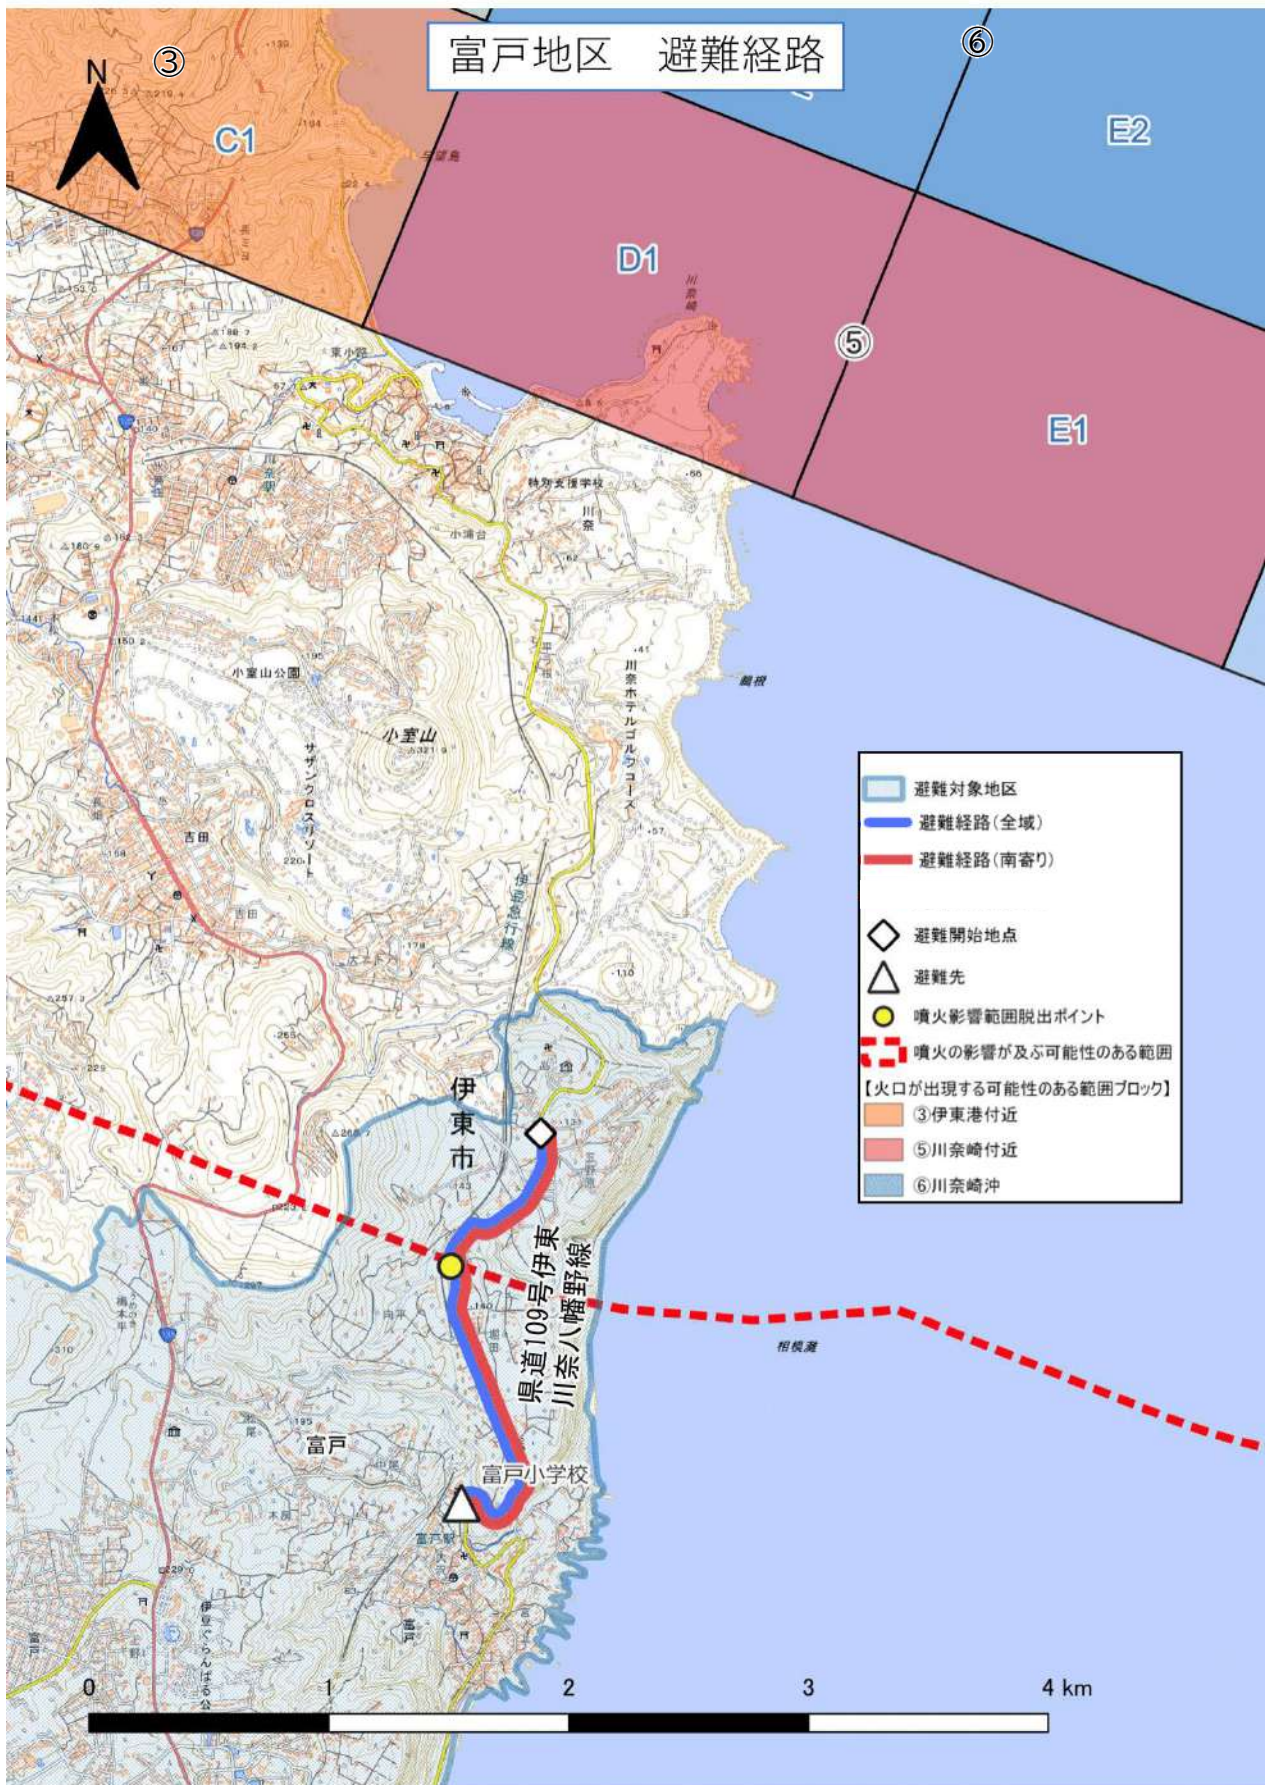

<図表 52 下田市の指定避難所一覧（荻）>

No.	指定避難所名	所在地
1	下田幼稚園	下田市 1-17-2
2	下田市民文化会館	下田市 4-1-2
3	下田小学校（体育館）	下田市 5-3-1
4	ワークあおぞら	下田市宇土金 209-1
5	たんぽぽ	下田市宇土金 64-1
6	梓の里	下田市加増野 181-1
7	つくし学園	下田市加増野 375-1
8	旧稲生沢中学校（体育館）	下田市河内 101-1
9	旧下田東中学校（体育館）	下田市柿崎 1106
10	荒川区下田臨海学園	下田市柿崎 17-27
11	みくらの里	下田市吉佐美 1086
12	朝日小学校（体育館）	下田市吉佐美 544
13	朝日公民館	下田市吉佐美 883-1
14	あずさ山の家	下田市須原 1322
15	須原区集会所	下田市須原 1325-4
16	八木山集会所	下田市須原 829
17	浜崎小学校（体育館）	下田市須崎 1785-1
18	元須崎保育所	下田市須崎 680-1
19	ひかり保育園	下田市西中 9-4
20	相玉公会堂	下田市相玉 282-3
21	大賀茂小学校（体育館）	下田市大賀茂 1429
22	上大沢集会所	下田市大沢 127-1
23	下大沢集荷所	下田市大沢 625
24	稲梓小学校（体育館）	下田市椎原 224
25	基幹集落センター	下田市椎原 290-1
26	青少年海の家	下田市田牛 217
27	白浜小学校（体育館）	下田市白浜 1324-1
28	板戸区集会所	下田市白浜 532-1
29	下田中学校（体育館）	下田市敷根 765-1
30	下田中学校（武道館）	下田市敷根 765-1
31	下田認定こども園	下田市敷根 765-19
32	北湯ヶ野区集会所	下田市北湯ヶ野 332
33	旧稲梓中学校（体育館）	下田市箕作 350
34	落合集会所	下田市落合 276
35	稲生沢公民館	下田市立野 191
36	稲生沢保育園	下田市立野 34
37	稲生沢小学校（体育館）	下田市立野 6-1
38	県立下田高校（体育館）	下田市蓮台寺 152

<図表 53 富戸地区 避難経路>