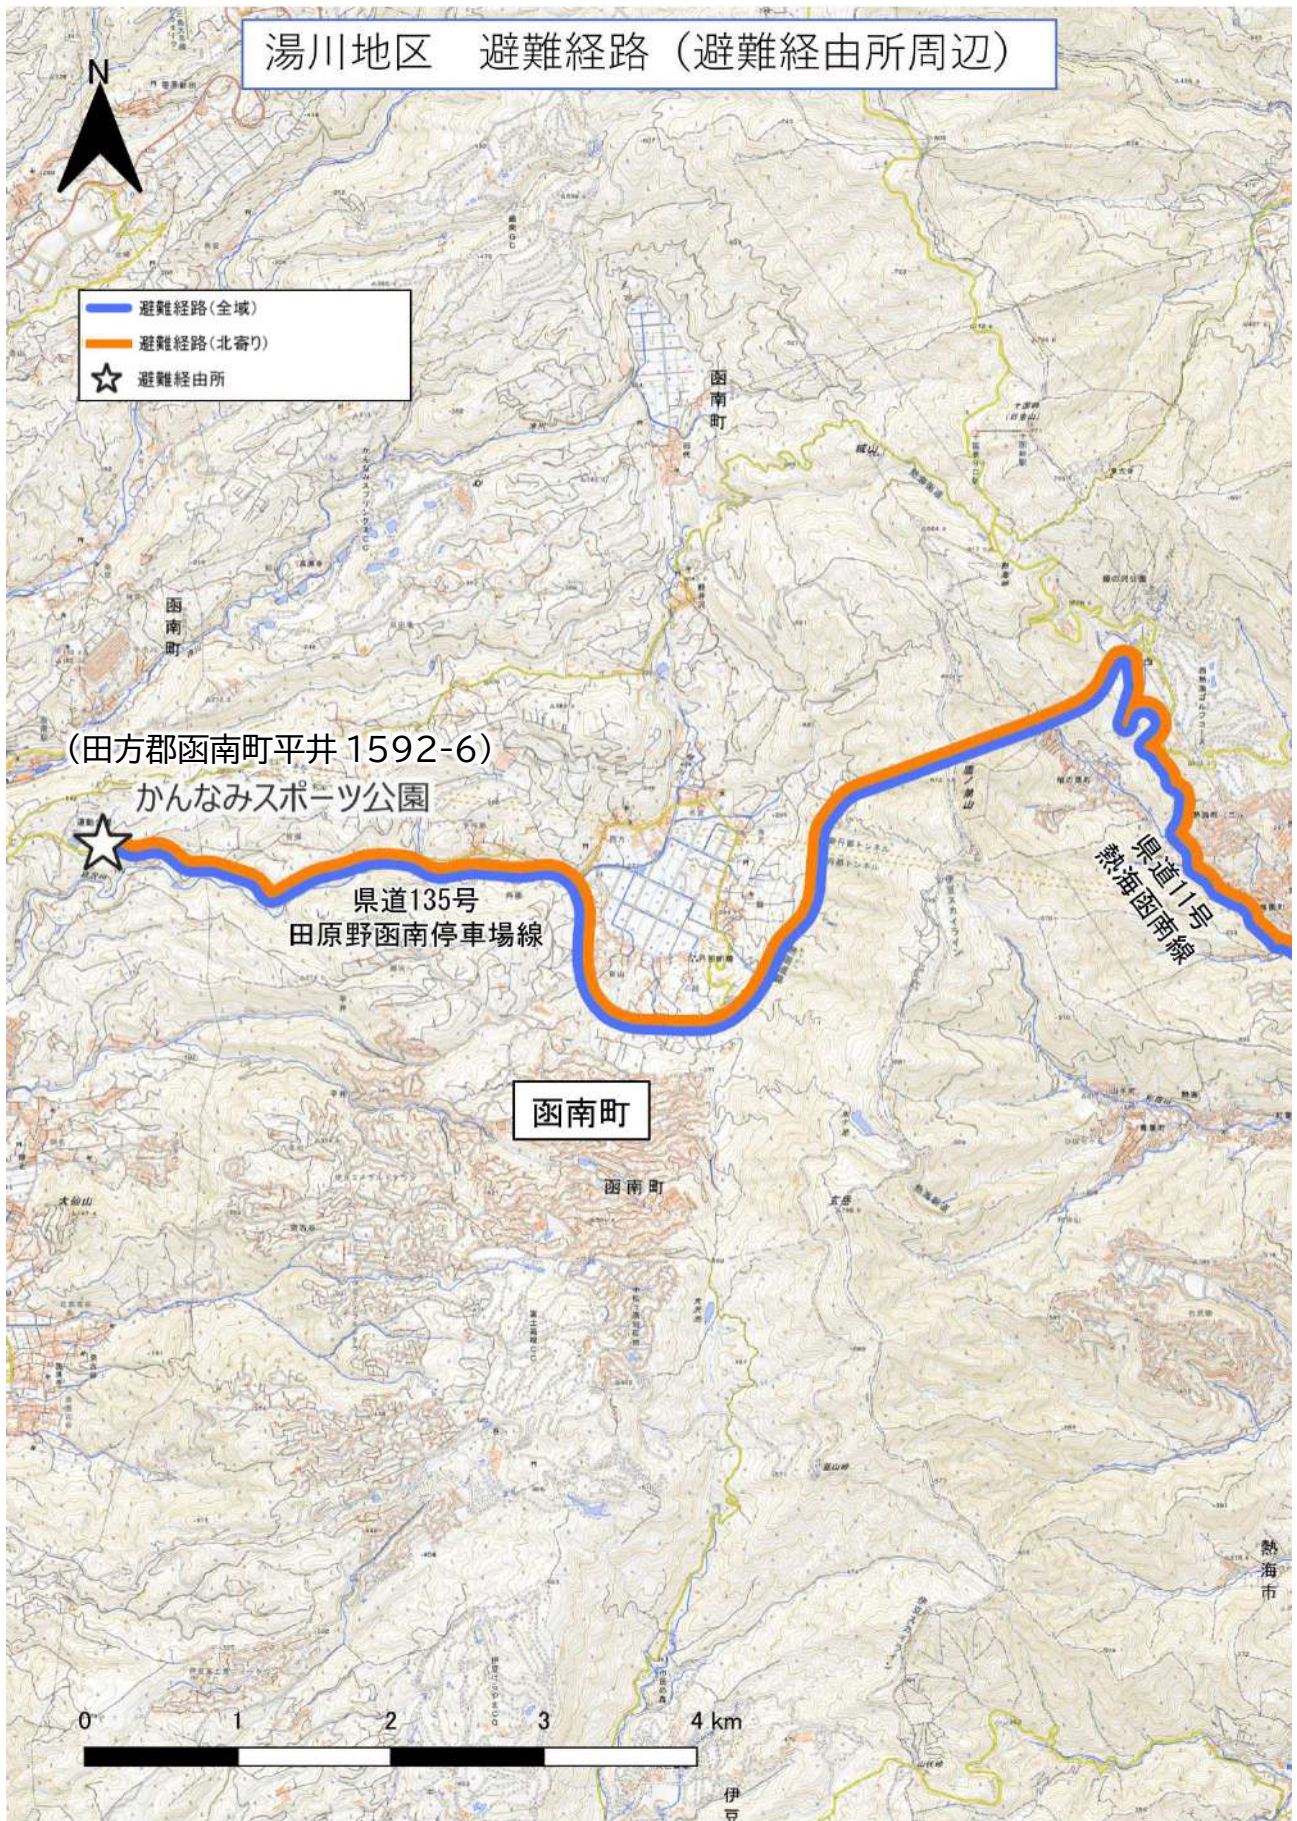

<図表 12 函南町の指定避難所一覧（湯川）>

<図表 11 湯川地区 避難経路（避難経由所周辺）>

<図表 12 函南町の指定避難所一覧（湯川）>

No.	指定避難所名	所在地
1	西小学校	函南町間宮 475
2	桑村小学校	函南町桑原 933
3	函南小学校	函南町仁田 148
4	函南ぶなの森	函南町仁田 284-5
5	函南中学校	函南町仁田 56
6	富士見が丘いこいの園	函南町大竹 20-1
7	みどりが丘ホーム	函南町大竹 20-15
8	農村環境改善センター	函南町丹那 333-1
9	丹那小学校	函南町丹那 443
10	田方農業高校	函南町塚本 961
11	東中学校	函南町柏谷 540
12	西部コミュニティセンター	函南町肥田 667-1
13	伊豆ライフケアホーム	函南町平井 717-2
14	伊豆白寿園	函南町平井 750
15	東小学校	函南町平井 972