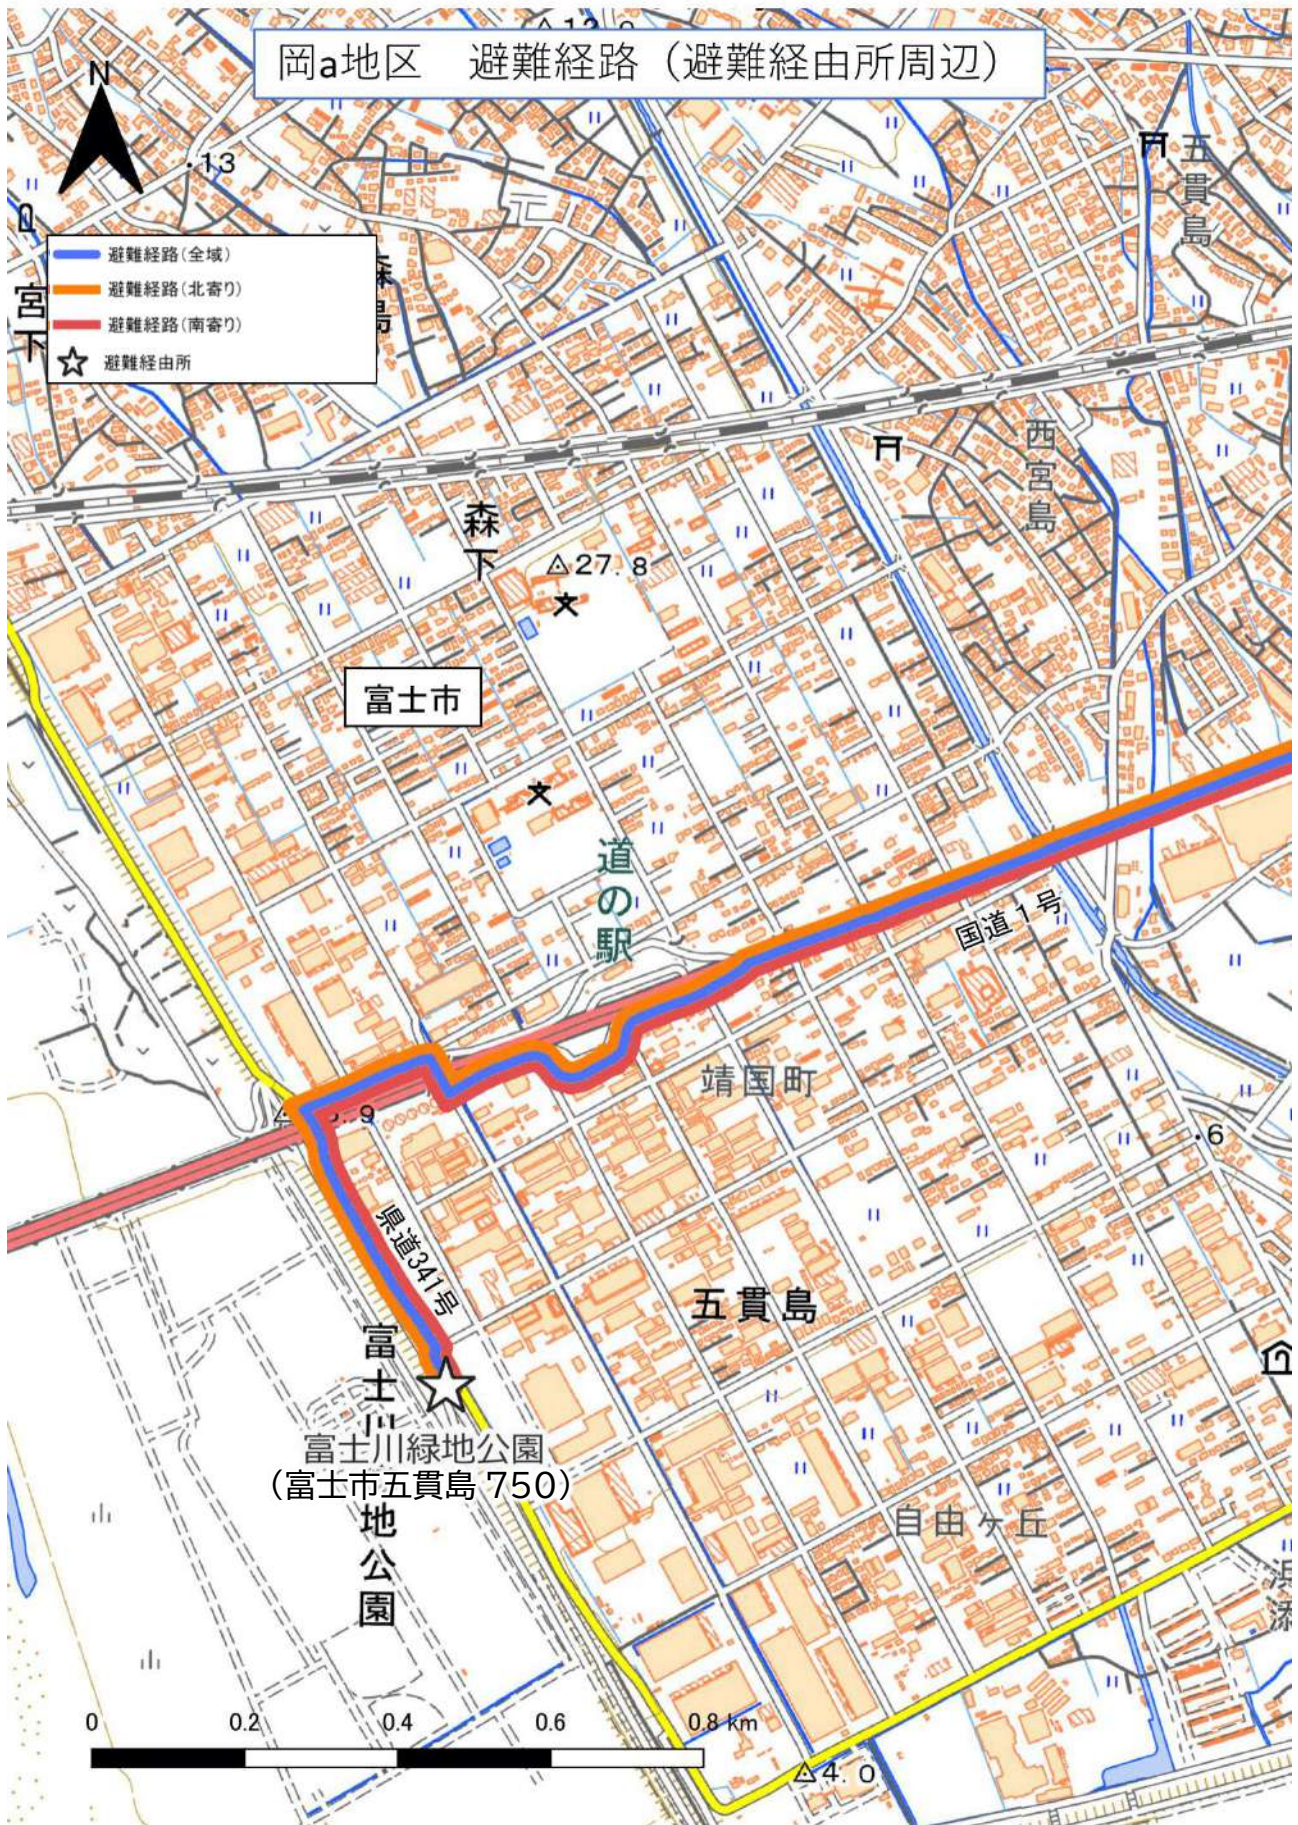

<図表 32 富士市の指定避難所一覧（岡 a）>

<図表 31 岡 a 地区 避難経路（避難経由所周辺）>

<図表 32 富士市の指定避難所一覧（岡 a）>

No.	指定避難所名	所在地
1	富士川体育館	富士市木島 89-1
2	富士川第二小学校体育館	富士市北松野 1959
3	富士川第二中学校（重層体育館 1 階）	富士市北松野 1963-6
4	富士市立田子浦中学校（重層体育館 1 階）	富士市中丸 411
5	富士市立富士南中学校（重層体育館 1 階）	富士市森島 550
6	富士市立岩松中学校（重層体育館 1 階）	富士市松岡 2353-1
7	富士市立元吉原中学校（重層体育館 1 階）	富士市鈴川中町 28-1
8	富士市新環境クリーンセンター循環啓発棟	富士市大淵 676
9	少年自然の家（青少年の家）	富士市大淵 10847-1
10	富士市立大淵第二小学校	富士市大淵 8673-1
11	富士市立吉原東中学校	富士市比奈 75
12	富士市立大淵中学校（重層体育館 1 階）	富士市大淵 2920
13	富士市立富士中学校（重層体育館 1 階）	富士市中島 320
14	社会福祉センター東部市民プラザ	富士市富士岡南 257-2
15	社会福祉センター鷹岡市民プラザ	富士市久沢 797-1
16	社会福祉センター広見荘	富士市伝法 59
17	社会福祉センター田子浦荘	富士市川成新町 421
18	富士体育館	富士市御幸町 8-1
19	富士川ふれあいホール	富士市岩淵 855-39
20	富士市立富士川第一中学校体育館（重層体育館柔剣道場）	富士市岩淵 855-3