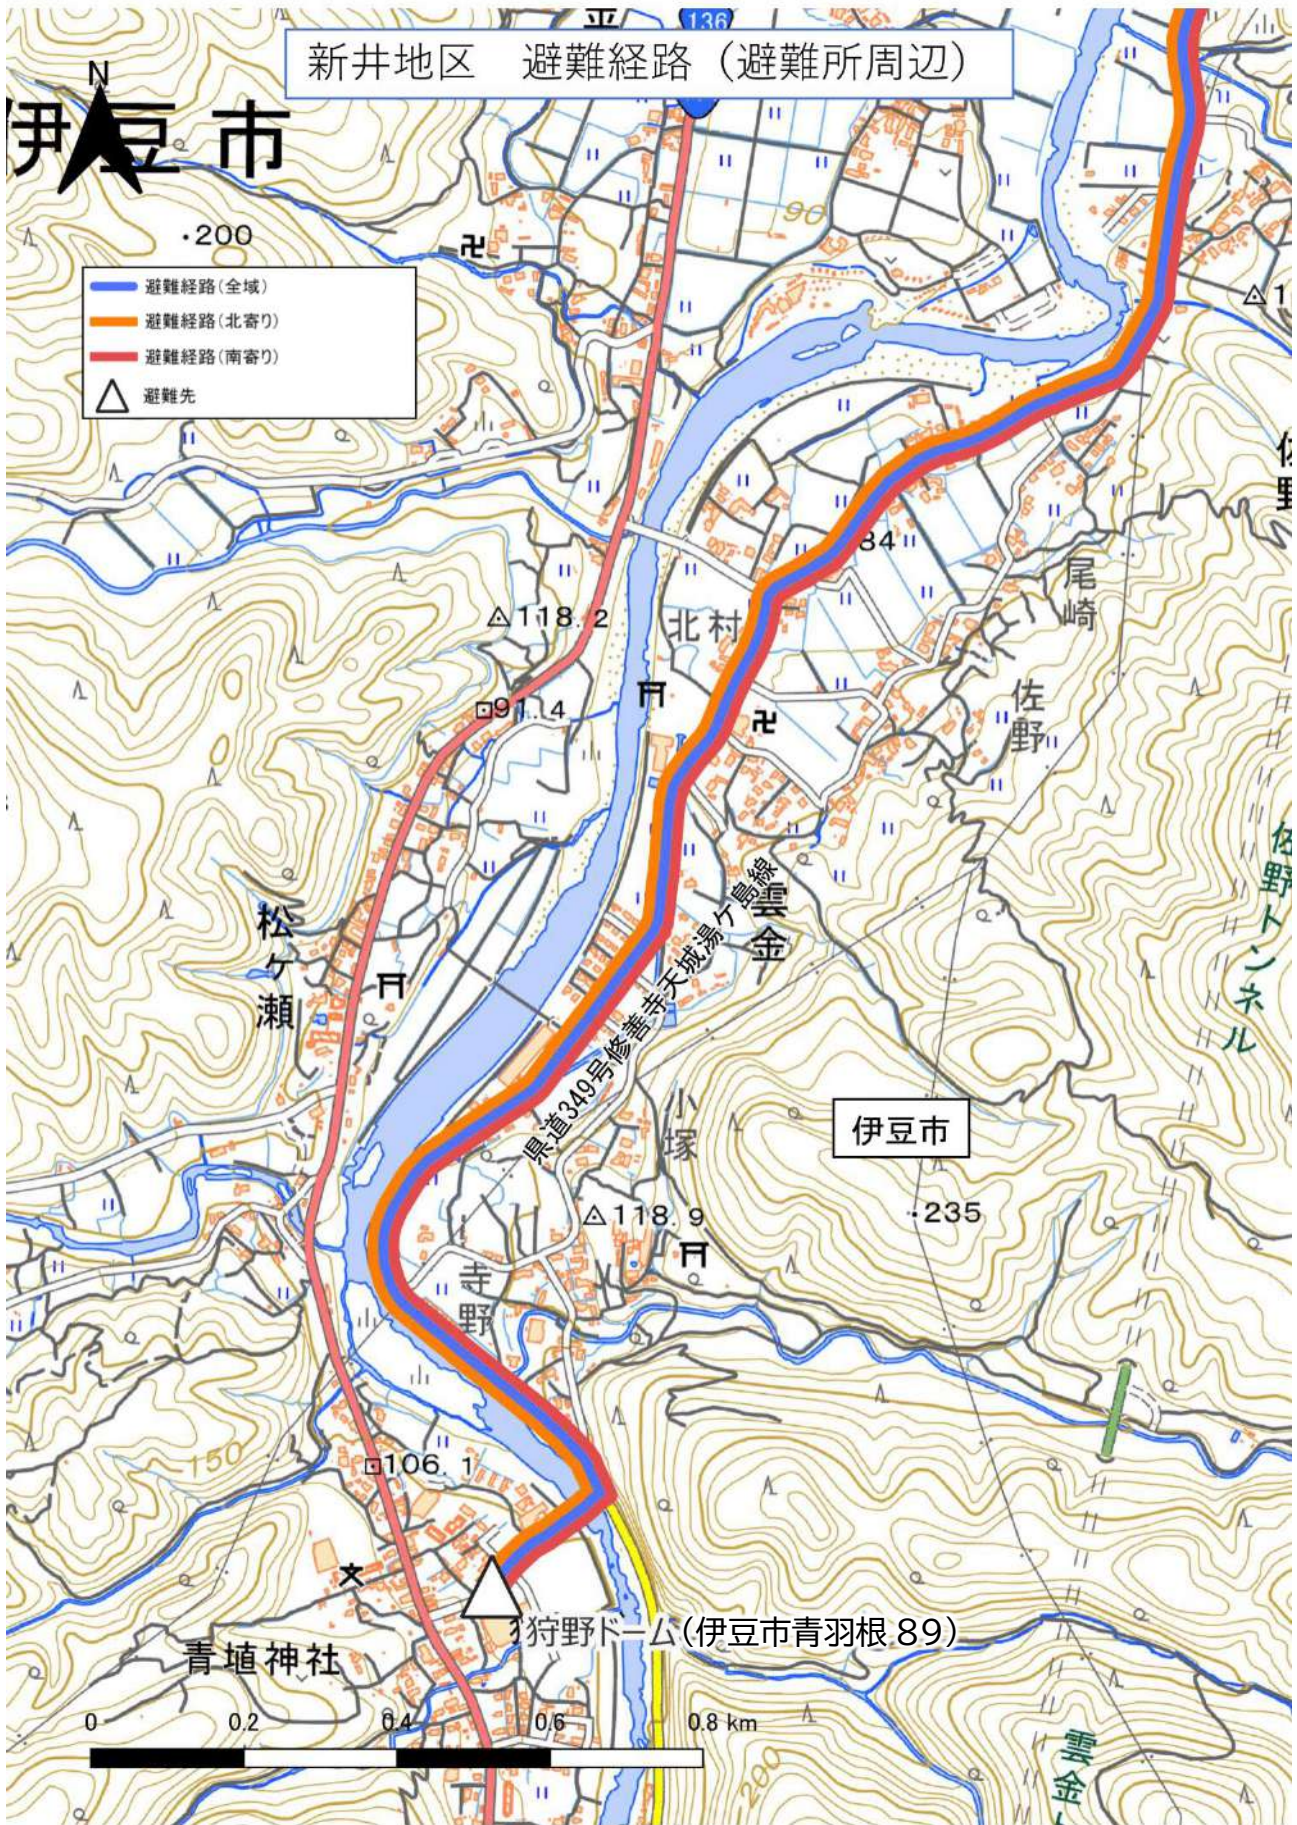

<図表 28 伊豆市の指定避難所一覧（新井）>

<図表 27 新井地区 避難経路 (避難所周辺) >

<図表 28 伊豆市の指定避難所一覧（新井）>

No.	指定避難所名	所在地
1	貴僧坊の里	伊豆市貴僧坊 190-9
2	熊坂小学校（体育館）	伊豆市熊坂 708-3
3	ふらっと月ヶ瀬	伊豆市月ヶ瀬 408-1
4	月ヶ瀬体育館	伊豆市月ヶ瀬 444
5	八岳集会所	伊豆市原保 313-1
6	旧八岳小学校（体育館）	伊豆市原保 384
7	旧八岳小学校体育館	伊豆市原保 384
8	修善寺小学校（体育館）	伊豆市修善寺 3244
9	修善寺総合会館	伊豆市修善寺 838-1
10	小下田ふるさとセンター	伊豆市小下田 1343
11	小土肥生活改善センター	伊豆市小土肥 542
12	中伊豆社会体育館	伊豆市上白岩 420-1
13	狩野ドーム	伊豆市青羽根 89
14	土肥小中一貫校（体育館）	伊豆市土肥 2701-1
15	旧土肥小学校（体育館）	伊豆市土肥 638
16	旧湯ヶ島小学校（体育館）	伊豆市湯ヶ島 136
17	旧大東小学校（体育館）	伊豆市徳永 900
18	修善寺中学校（体育館）	伊豆市柏久保 395
19	修善寺南小学校（体育館）	伊豆市柏久保 449
20	中伊豆中学校（体育館）	伊豆市八幡 407
21	丸山スポーツ公園（管理棟）	伊豆市八木沢 1361-1
22	修善寺東小学校（体育館）	伊豆市本立野 419

※ 新井区は 13 番「狩野ドーム」に直接避難とし、他の指定避難所は使用しない。