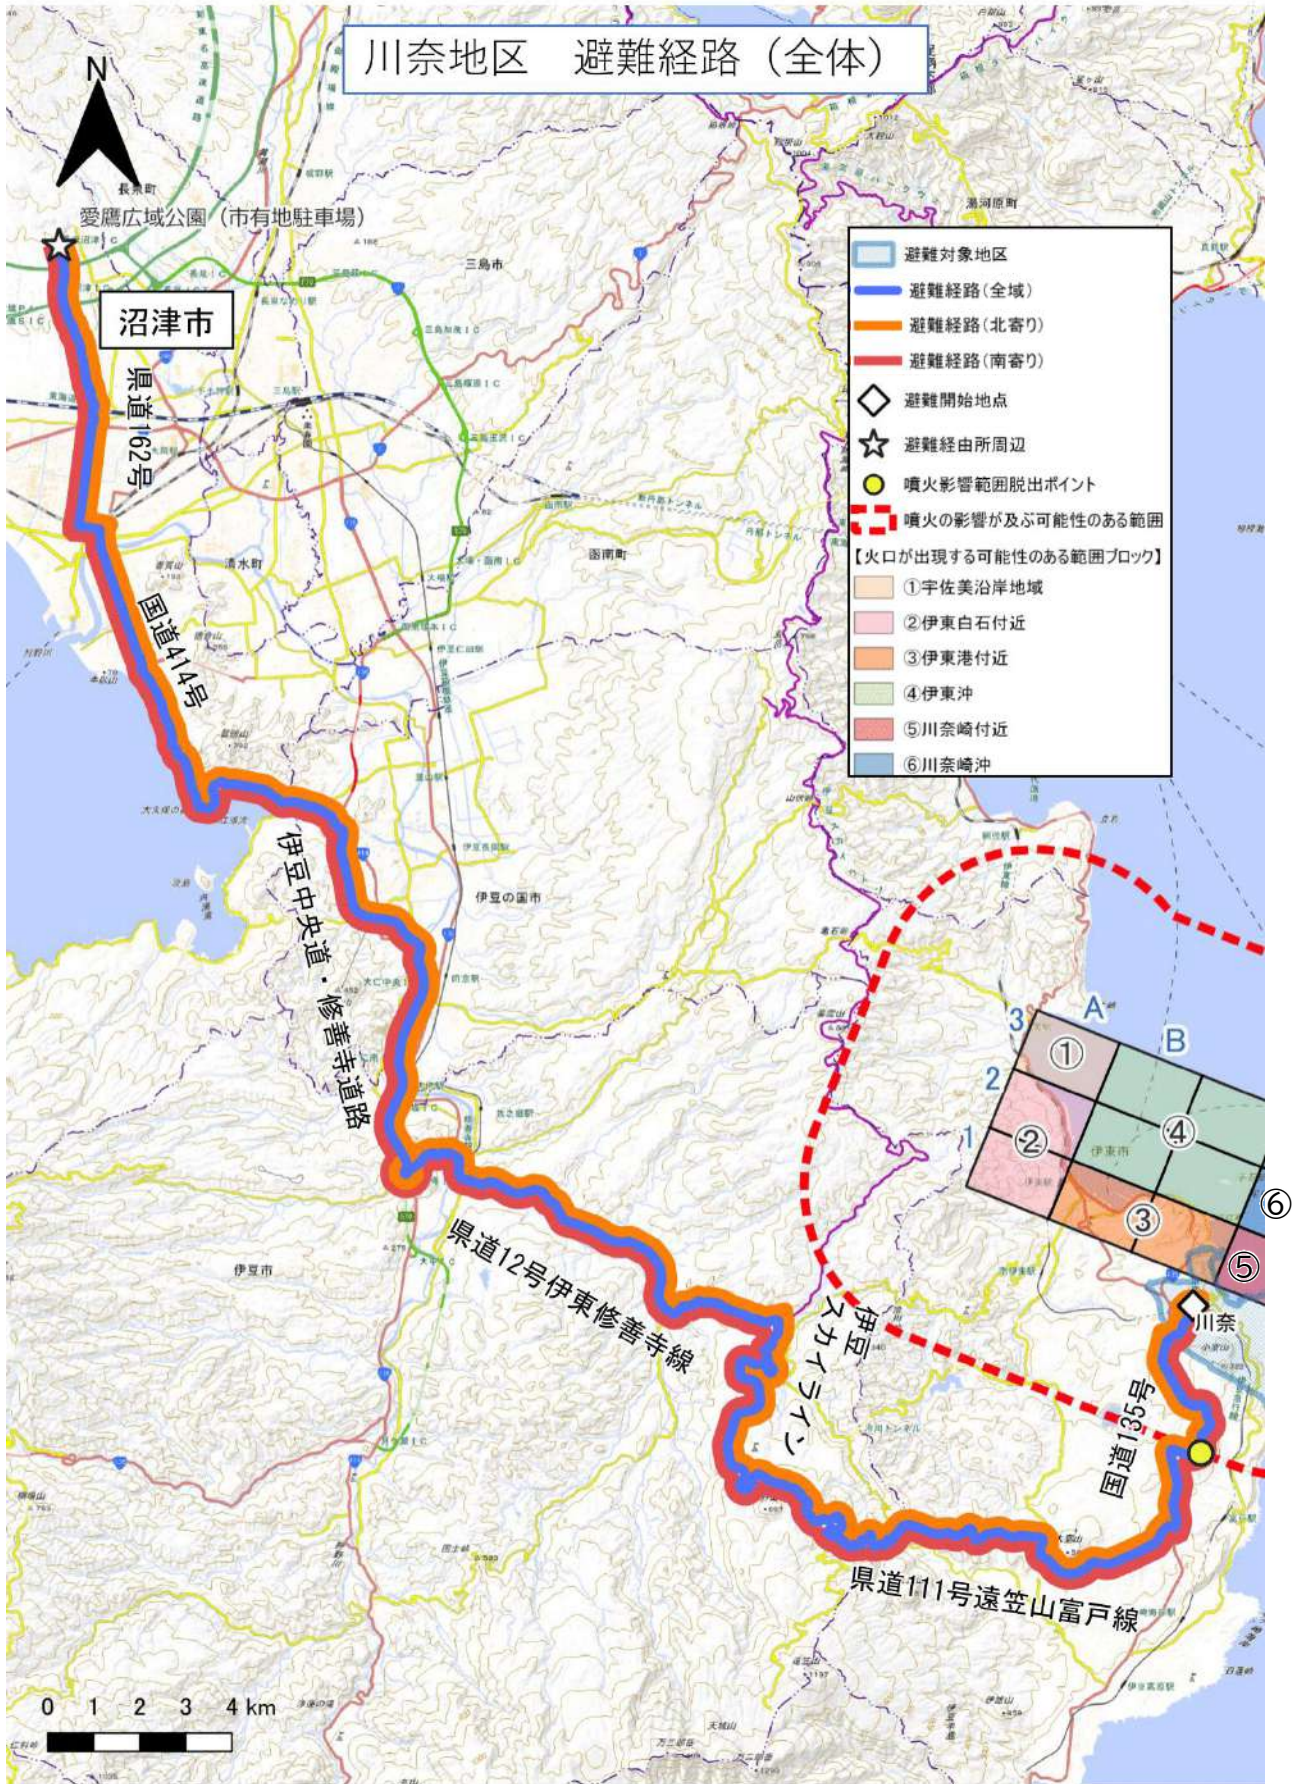

<図表 22 川奈地区 避難経路（全体）>