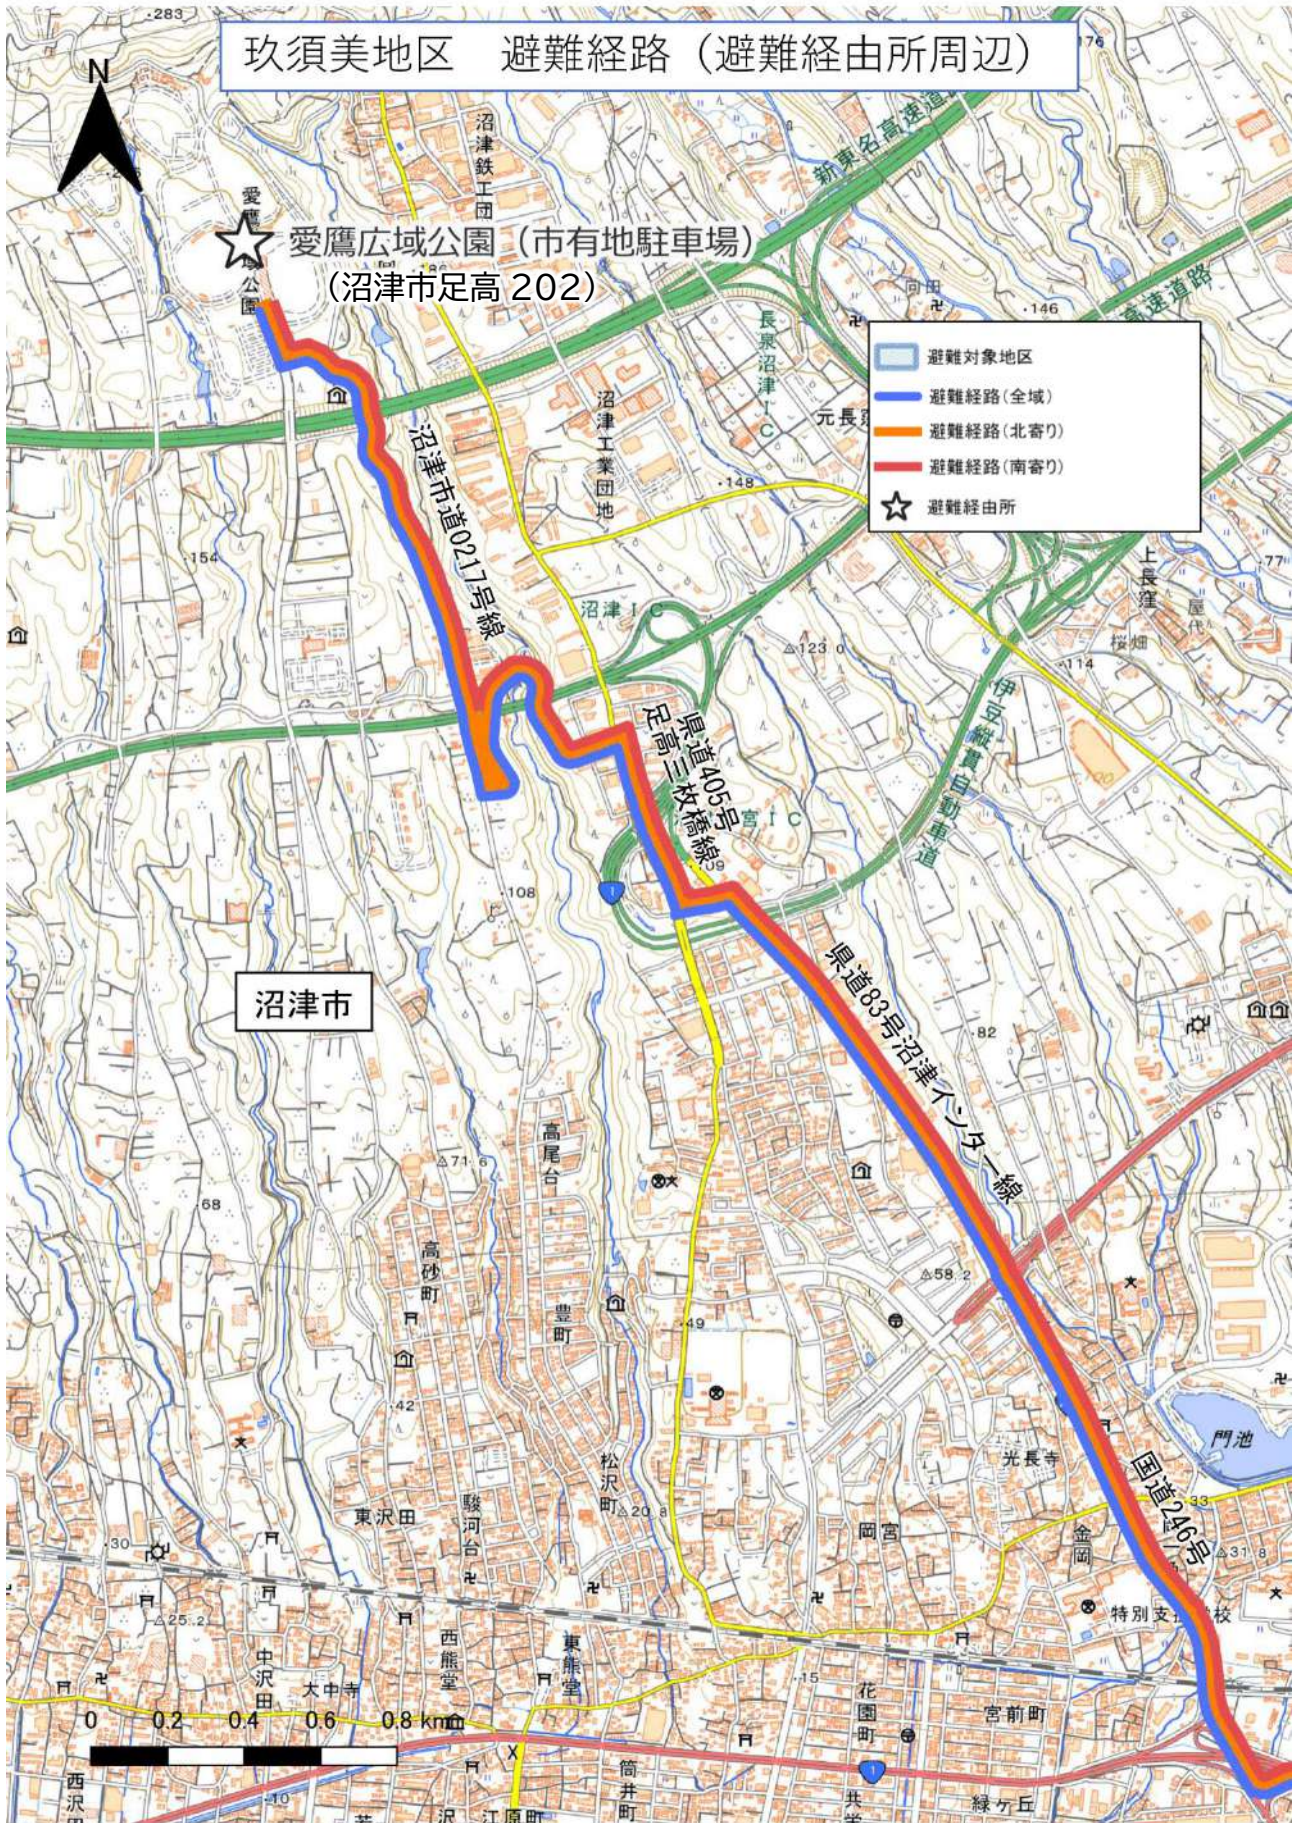

＜図表 20 沼津市の指定避難所一覧（玖須美）＞

<図表 19 玖須美地区 避難経路 (避難経由所周辺) >

＜図表 20 沼津市の指定避難所一覧（玖須美）＞

No.	指定避難所名	所在地	No.	指定避難所名	所在地
1	門池中学校	沼津市岡一色 657-1	38	沢田小学校	沼津市中沢田 715
2	門池小学校	沼津市岡一色 88-2	39	飛龍高校	沼津市東熊堂 491
3	県立沼津東高校	沼津市岡宮 812	40	愛鷹地区センター	沼津市東原 358-1
4	香貫小学校	沼津市下香貫猪沼 986	41	今沢小学校	沼津市東原 76-1
5	県立沼津工業高校	沼津市下香貫八重 129-1	42	旧内浦小学校	沼津市内浦三津 410-1
6	第三中学校	沼津市下香貫木ノ宮 888	43	長井崎小中一貫学校	沼津市内浦重須字洞畑 453
7	我入道コミュニティ防 災センター	沼津市我入道字東町 175-1	44	第一小学校	沼津市八幡町 65-1
8	第一中学校	沼津市丸子町 692-1	45	浮島小学校	沼津市平沼 811
9	原小学校	沼津市原 1200	46	県立沼津視覚特別支 援学校	沼津市米山町 6-20
10	原中学校	沼津市原 576	47	第五小学校	沼津市米山町 9-1
11	戸田地区センター	沼津市戸田 1294-3	48	第二中学校	沼津市本字千本 1910- 19
12	戸田B&G海洋セ ンター	沼津市戸田 2053	49	県立沼津西高校	沼津市本字千本 1910- 9
13	第五中学校	沼津市五月町 15-1			
14	沼津市総合体育館	沼津市御幸町 15-1			
15	第四小学校	沼津市御幸町 4-1			
16	金岡小学校	沼津市江原町 3-1			
17	開北小学校	沼津市高沢町 17-1			
18	桐陽高校	沼津市高島本町 8-52			
19	市立高校・中等部	沼津市三枚橋字鐘突 免 673			
20	沼津市文化財セン ター	沼津市志下 530			
21	静浦小中一貫学校	沼津市獅子浜 17			
22	片浜中学校	沼津市小諏訪 180			
23	誠恵高校	沼津市沼北町 2-9-12			
24	金岡中学校	沼津市神田町 4-1			
25	沼津中央高校	沼津市杉崎町 11-20			
26	旧西浦小学校	沼津市西浦平沢 255- 2			
27	愛鷹小学校	沼津市西椎路 673-1			
28	県立沼津聴覚特別 支援学校	沼津市泉町 4-1			
29	大岡南小学校	沼津市大岡 1312			
30	加藤学園高校	沼津市大岡 1979			
31	大岡中学校	沼津市大岡 2110			
32	大岡小学校	沼津市大岡 2358			
33	沼津工業高等専門 学校	沼津市大岡 3600			
34	片浜小学校	沼津市大諏訪 41			
35	原東小学校	沼津市大塚 814-1			
36	大平中学校	沼津市大平 1144			
37	大平小学校	沼津市大平 2200