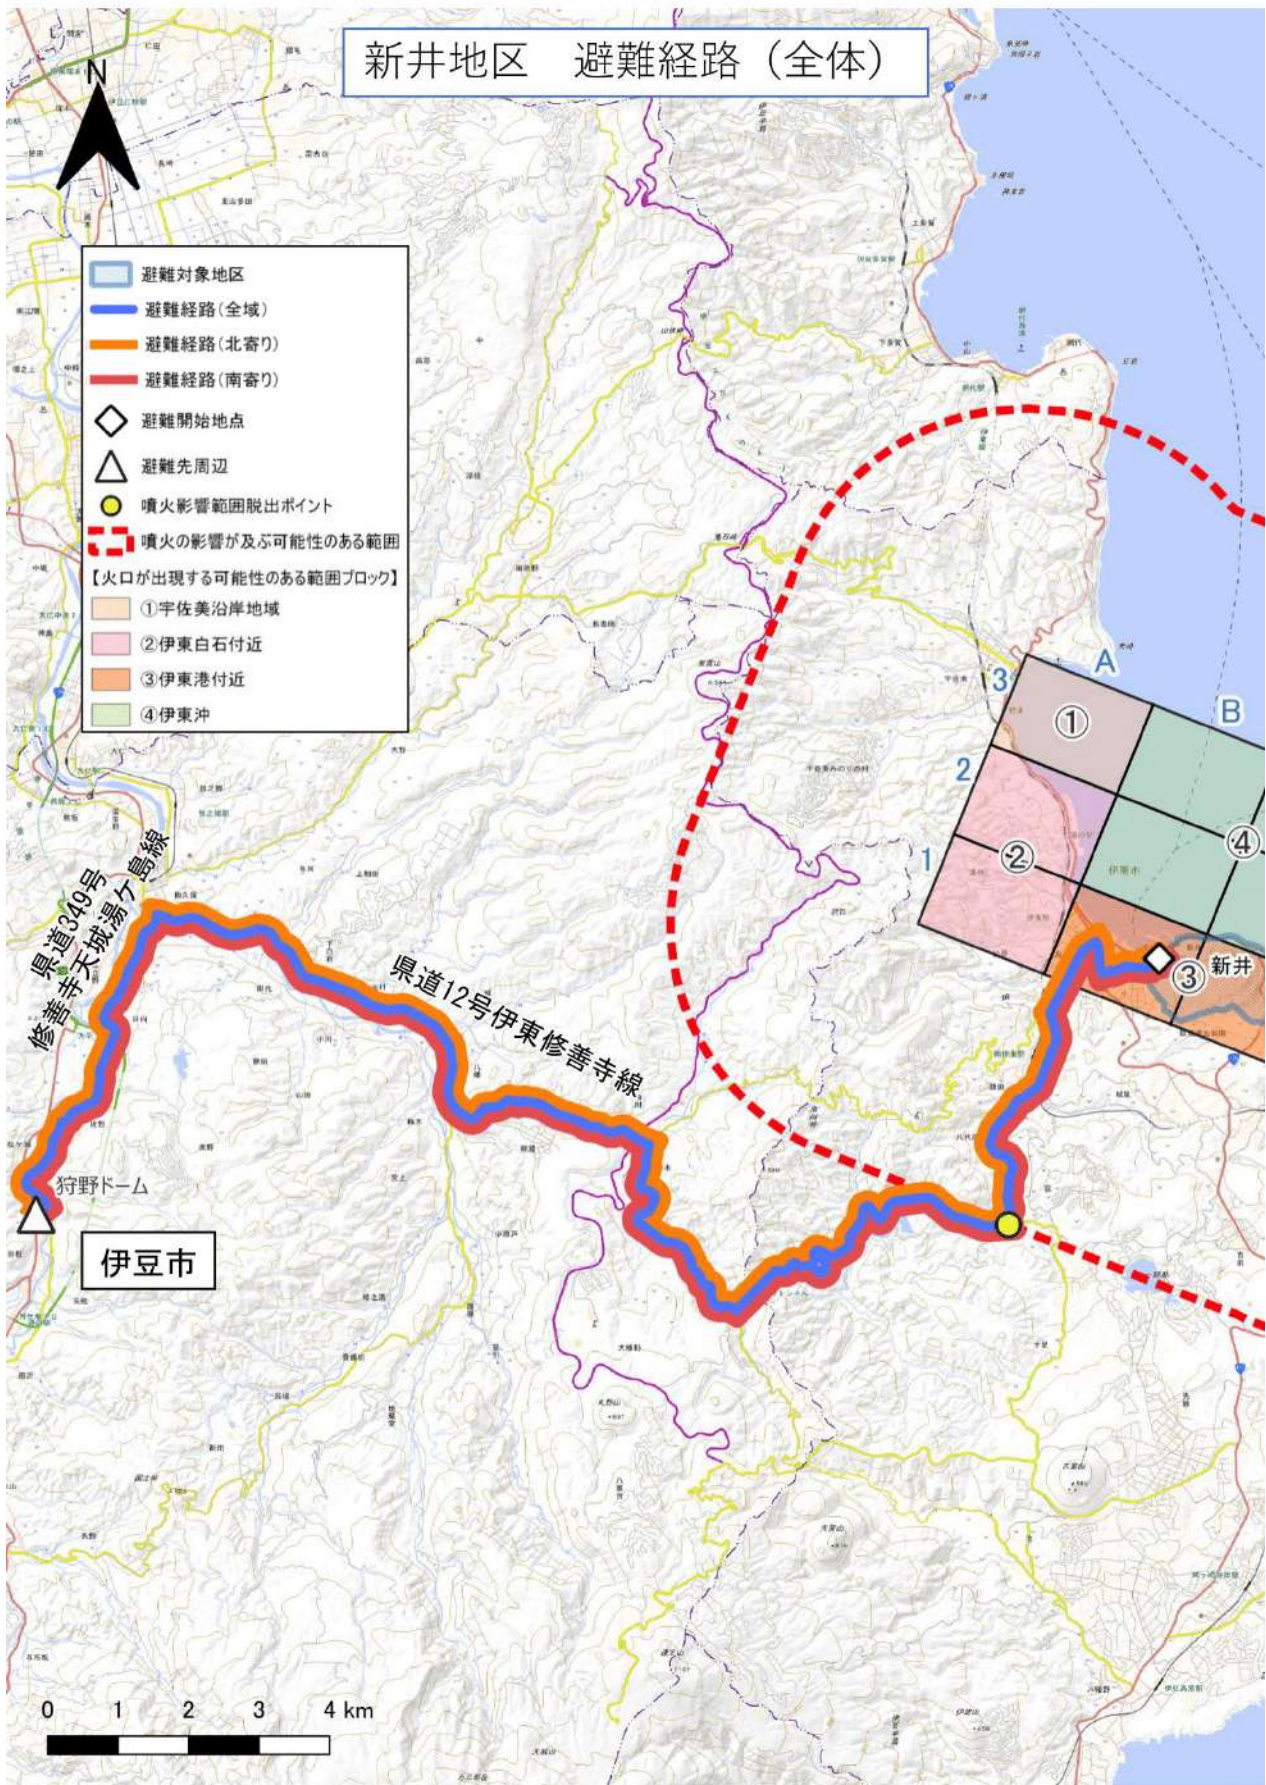

<図表 26 新井地区 避難経路 (全体) >