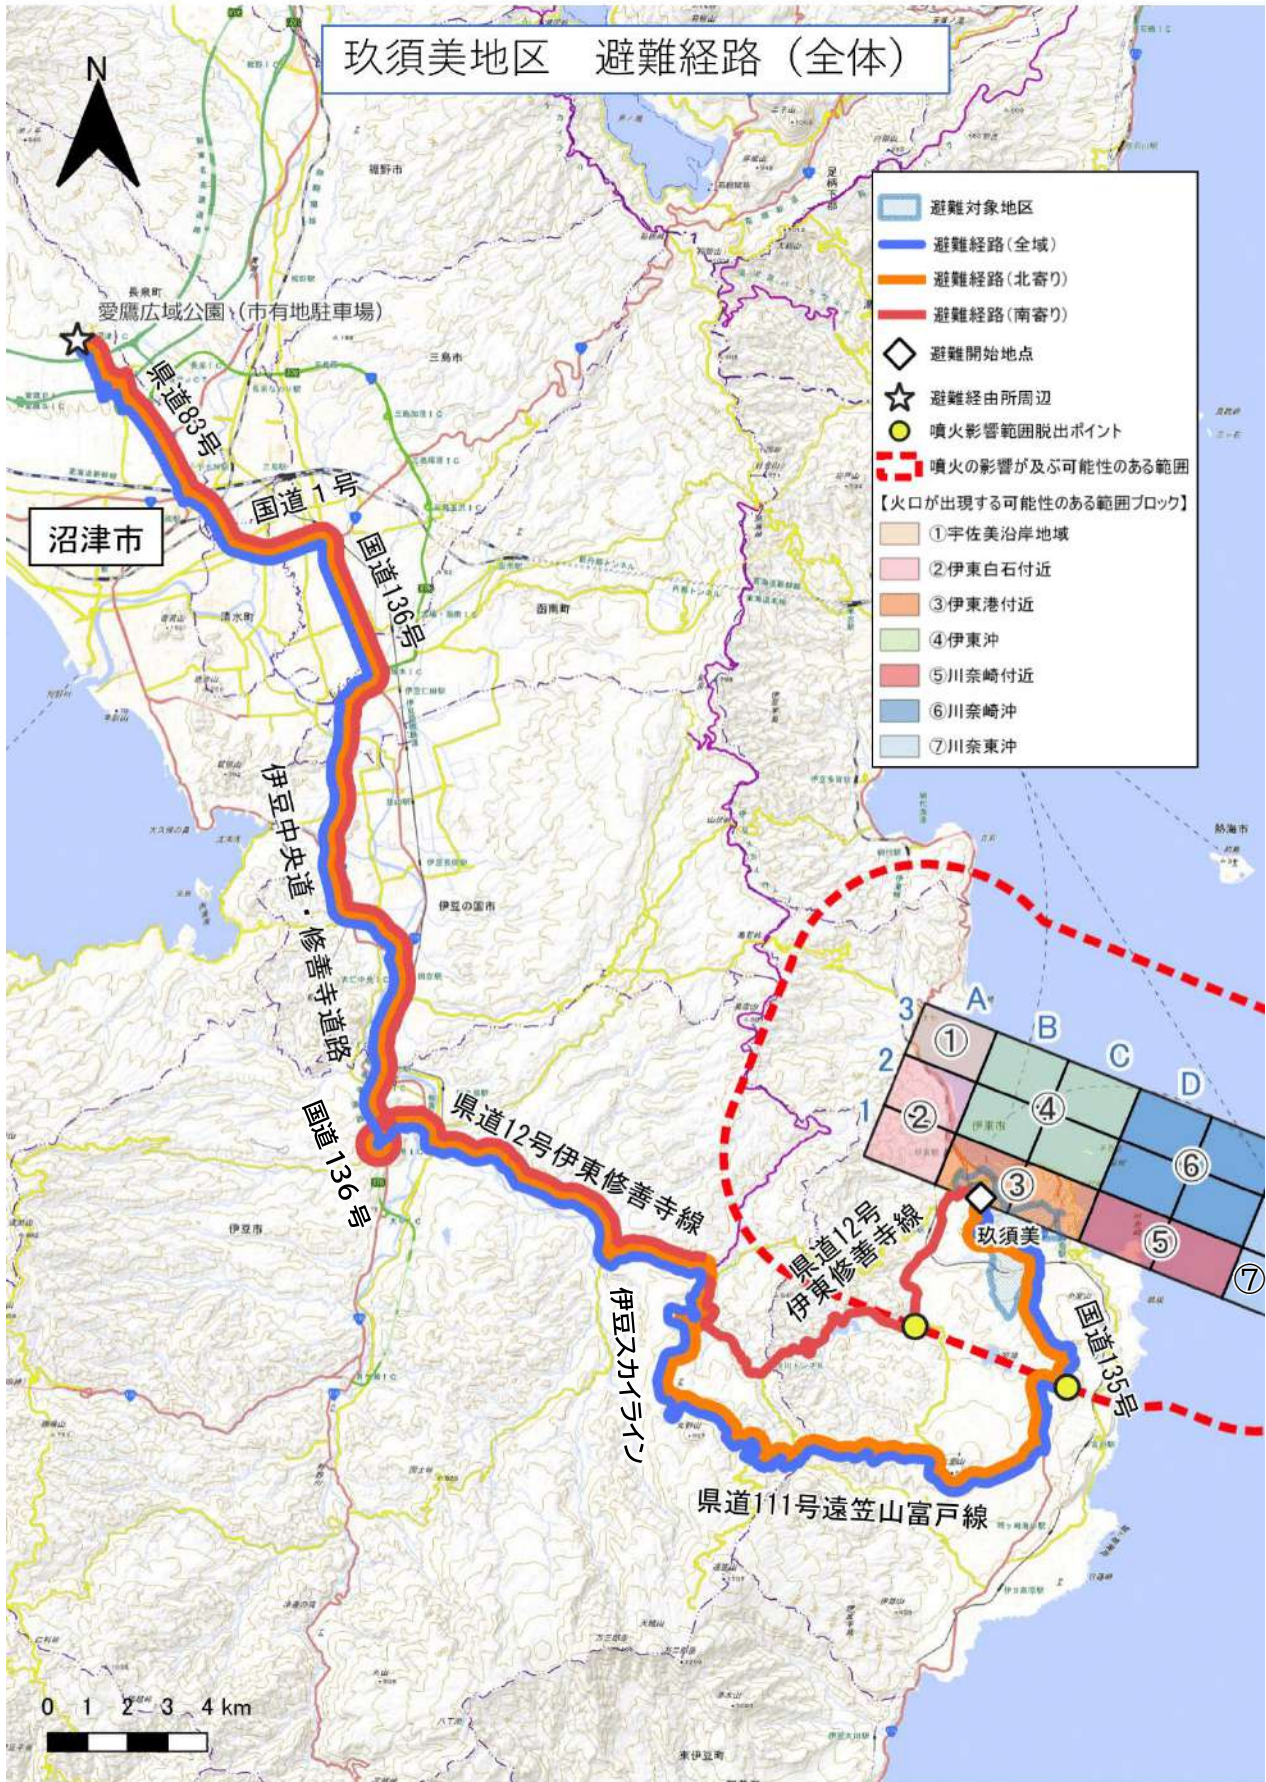

<図表 18 玖須美地区 避難経路（全体）>