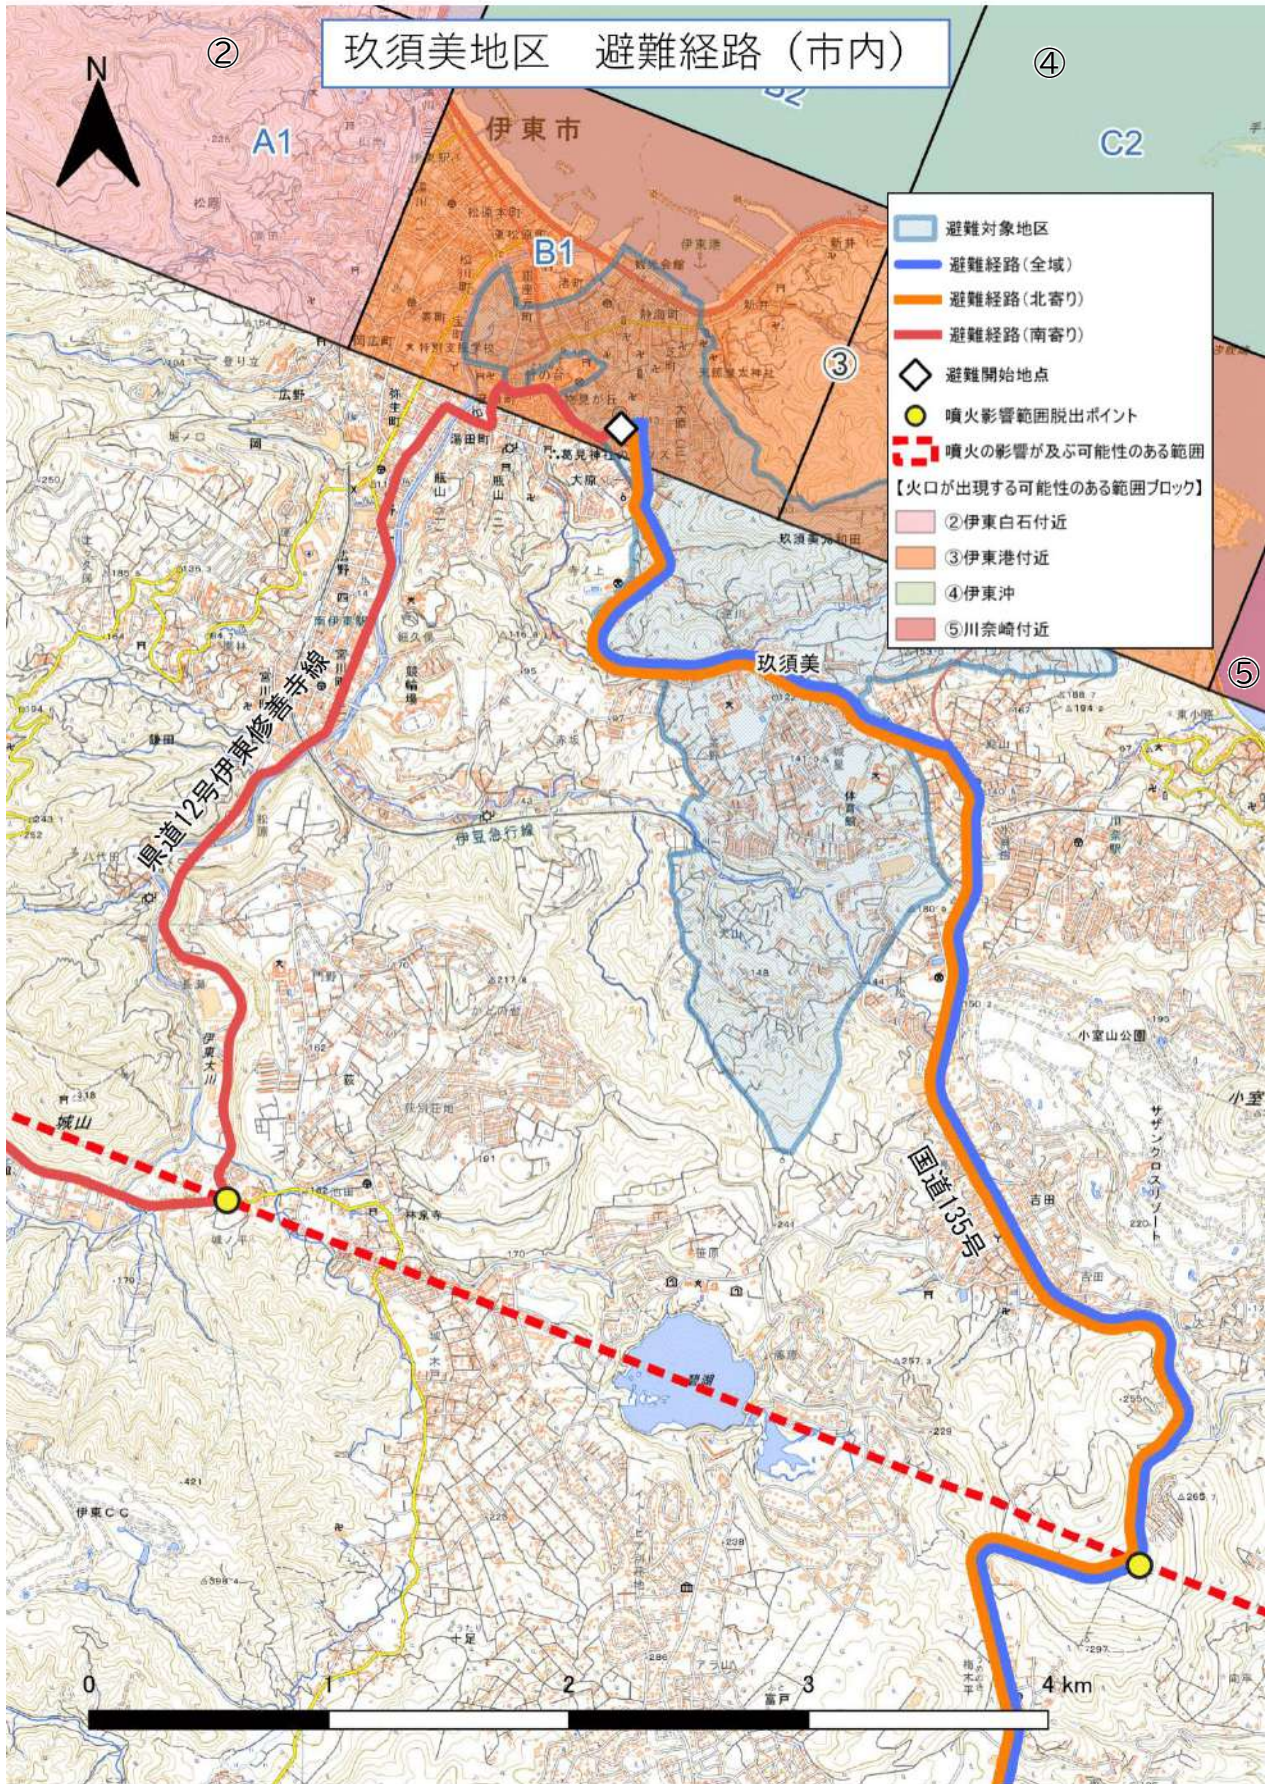

<図表 13 松原地区 避難経路 (市内)>

<図表 14 松原地区 避難経路（全体）>

< 図表 15 松原地区 避難経路 (避難経由所周辺) >

<図表 16 長泉町の指定避難所一覧（松原）>

No.	指定避難所名	所在地
1	長泉町立北小学校	長泉町下長窪 1060
2	長泉町立長泉中学校	長泉町下土狩 777
3	在宅福祉総合センター いずみの郷	長泉町下土狩 971
4	長泉町立南小学校	長泉町竹原 100
5	南部地区センター	長泉町竹原 211-30
6	知徳高等学校	長泉町竹原 354
7	長泉町立長泉小学校	長泉町中土狩 872-2
8	長泉町立北中学校	長泉町納米里 333-3