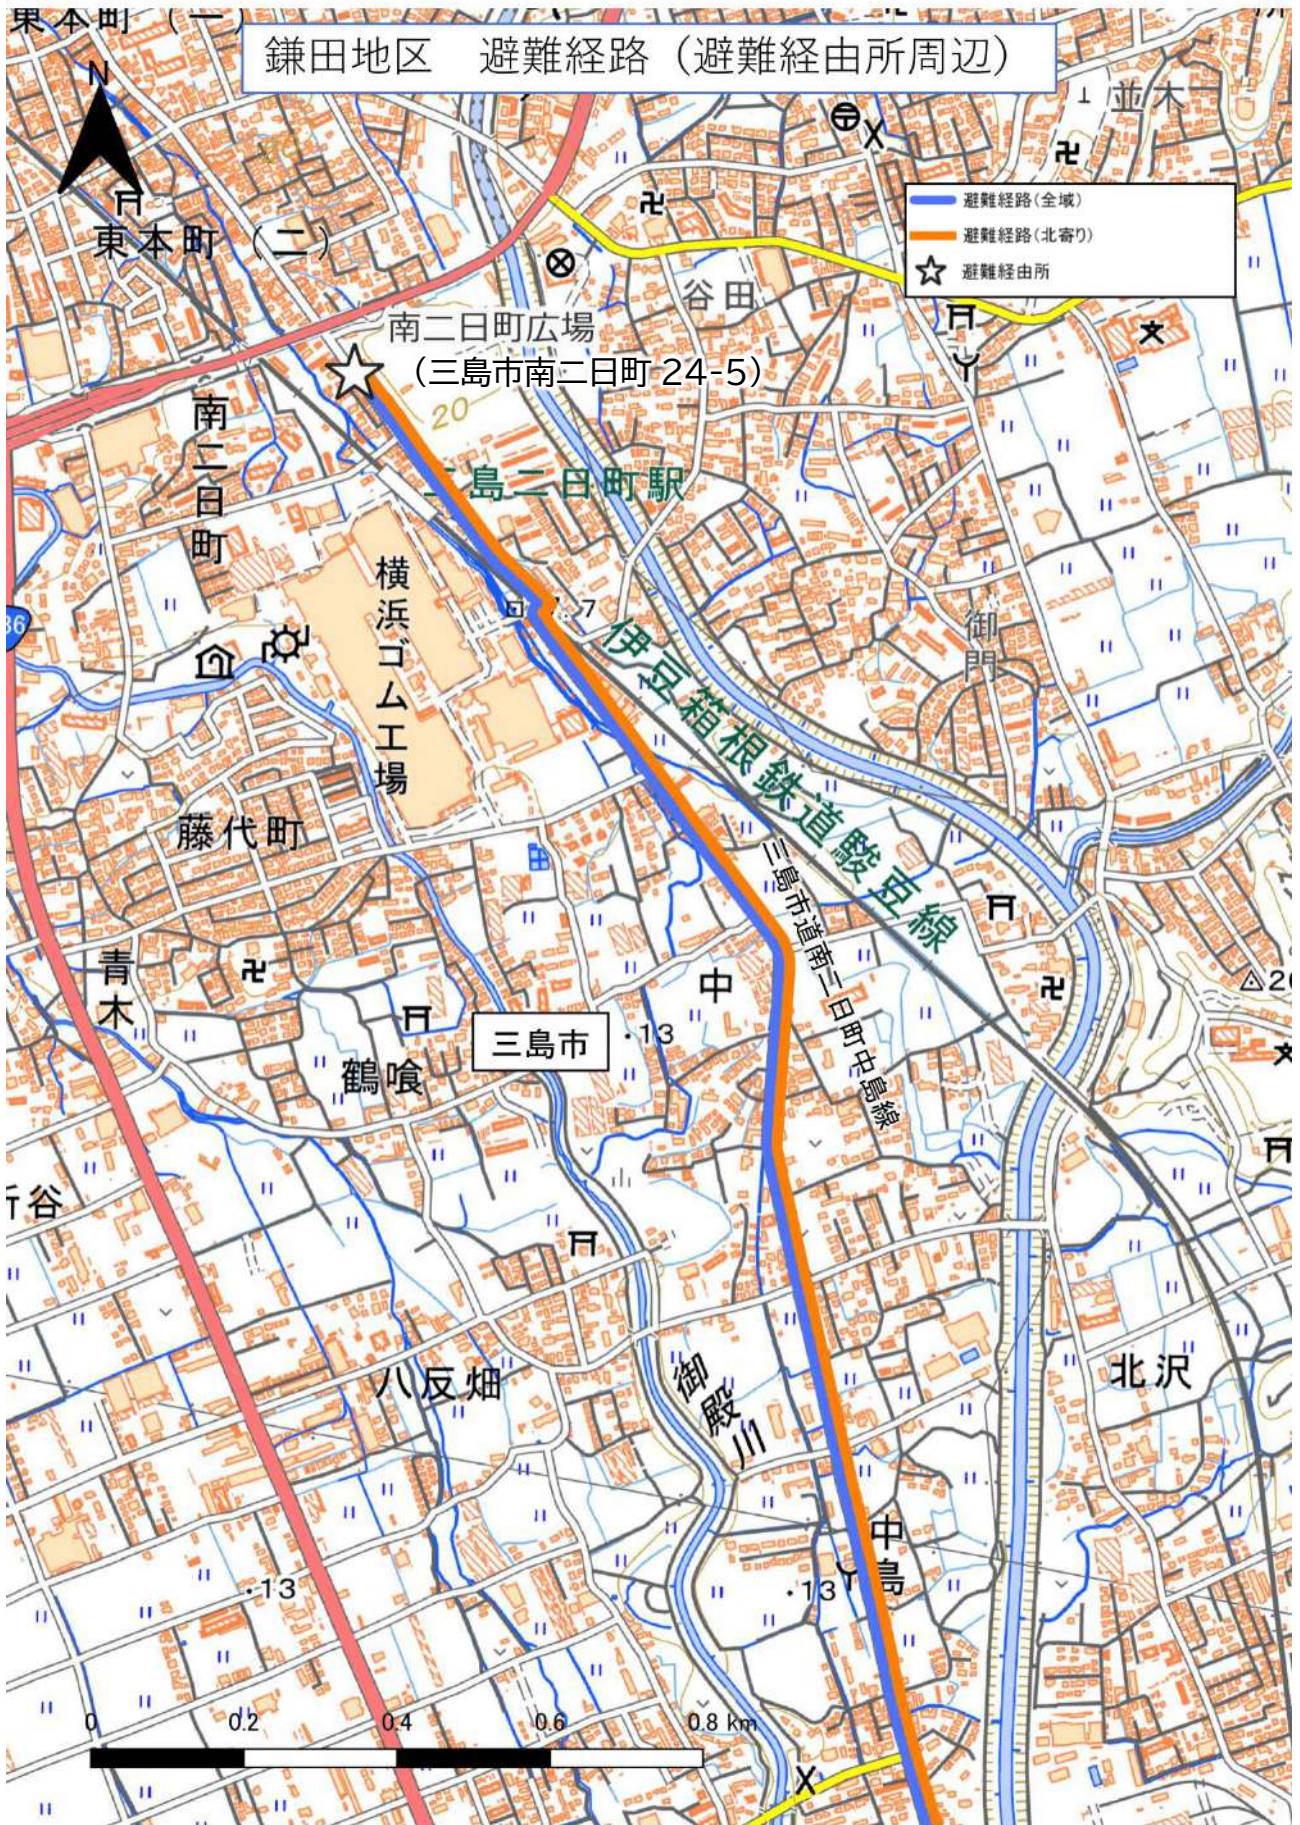

<図表 40 三島市の指定避難所一覧（鎌田）>

<図表 39 鎌田地区 避難経路（避難経由所周辺）>

<図表 40 三島市の指定避難所一覧（鎌田）>

No.	指定避難所名	所在地	No.	指定避難所名	所在地
1	中郷南保育園	三島市安久 309-6	36	北上中学校	三島市徳倉 767-2
2	白道こども園	三島市加屋町 2-21	37	北上小学校	三島市徳倉 844-1
3	加茂保育園	三島市加茂 24-7	38	特別養護老人ホーム 南二日町	三島市南二日町 5-41
4	特別養護老人ホーム あかなすの里	三島市玉川 425-1	39	中郷小学校	三島市梅名 453
5	軽費老人ホーム ケ アハウストマト館	三島市玉川 451	40	梅の実保育園	三島市梅名 47-1
6	特別養護老人ホーム 玉澗園	三島市玉沢 80	41	三島ようらんこども 園	三島市梅名 553-1
7	軽費老人ホーム 玉 沢昭寿園	三島市玉沢 90	42	介護老人保健施設 梅名の里	三島市梅名 578
8	特別養護老人ホーム 御寿園	三島市御園 580	43	中郷西中学校	三島市梅名 854-1
9	介護老人保健施設 ラ・サンテふよう	三島市佐野 1205-3	44	南小学校	三島市富田町 6-1
10	佐野小学校	三島市佐野 238	45	南中学校	三島市富田町 6-18
11	静岡恵明学園児童部	三島市笹原新田 81-1	46	恵明キッズフヨウビ レッジ	三島市芙蓉台 2-3-17
12	坂小学校	三島市市山新田 163-2	47	三島北高等学校	三島市文教町 1-3-18
13	障害者支援施設 み はらしの里	三島市字エビノ木 4745	48	三島長陵高等学校	三島市文教町 1-3-93
14	障害者支援施設 み はらしの丘	三島市字エビノ木 4745	49	北小学校	三島市文教町 1-4-8
15	特別養護老人ホーム いづテラス	三島市松本 292-1	50	恵明キッズサクラビ レッジ	三島市文教町 2-28-6
16	まりあ保育園	三島市松本 390-1	51	北中学校	三島市文教町 2-32-60
17	障がい者支援センタ ー 佐野あゆみの里	三島市新谷 175-1	52	西小学校	三島市緑町 7-7
18	山田小学校	三島市川原ケ谷 812			
19	山田中学校	三島市川原ケ谷 842-4			
20	中郷中学校	三島市大場 250-1			
21	三島南高等学校	三島市大場 608			
22	沢地小学校	三島市沢地 127-1			
23	錦田中学校	三島市谷田 1505			
24	恵明キッズコスモス ビレッジ	三島市谷田 1629-38			
25	向山小学校	三島市谷田 1946			
26	静岡恵明学園乳児部	三島市谷田 2143			
27	恵明保育園	三島市谷田 2143			
28	錦田小学校	三島市谷田 966			
29	中郷西保育園	三島市長伏 121-1			
30	長伏小学校	三島市長伏 226-5			
31	東小学校	三島市東町 10-1			
32	特別養護老人ホーム 北上の郷	三島市徳倉 1148-2			
33	特別養護老人ホーム ふるさとの丘	三島市徳倉 208-1			
34	北上保育園	三島市徳倉 4-10-3			
35	徳倉小学校	三島市徳倉 4-1-45