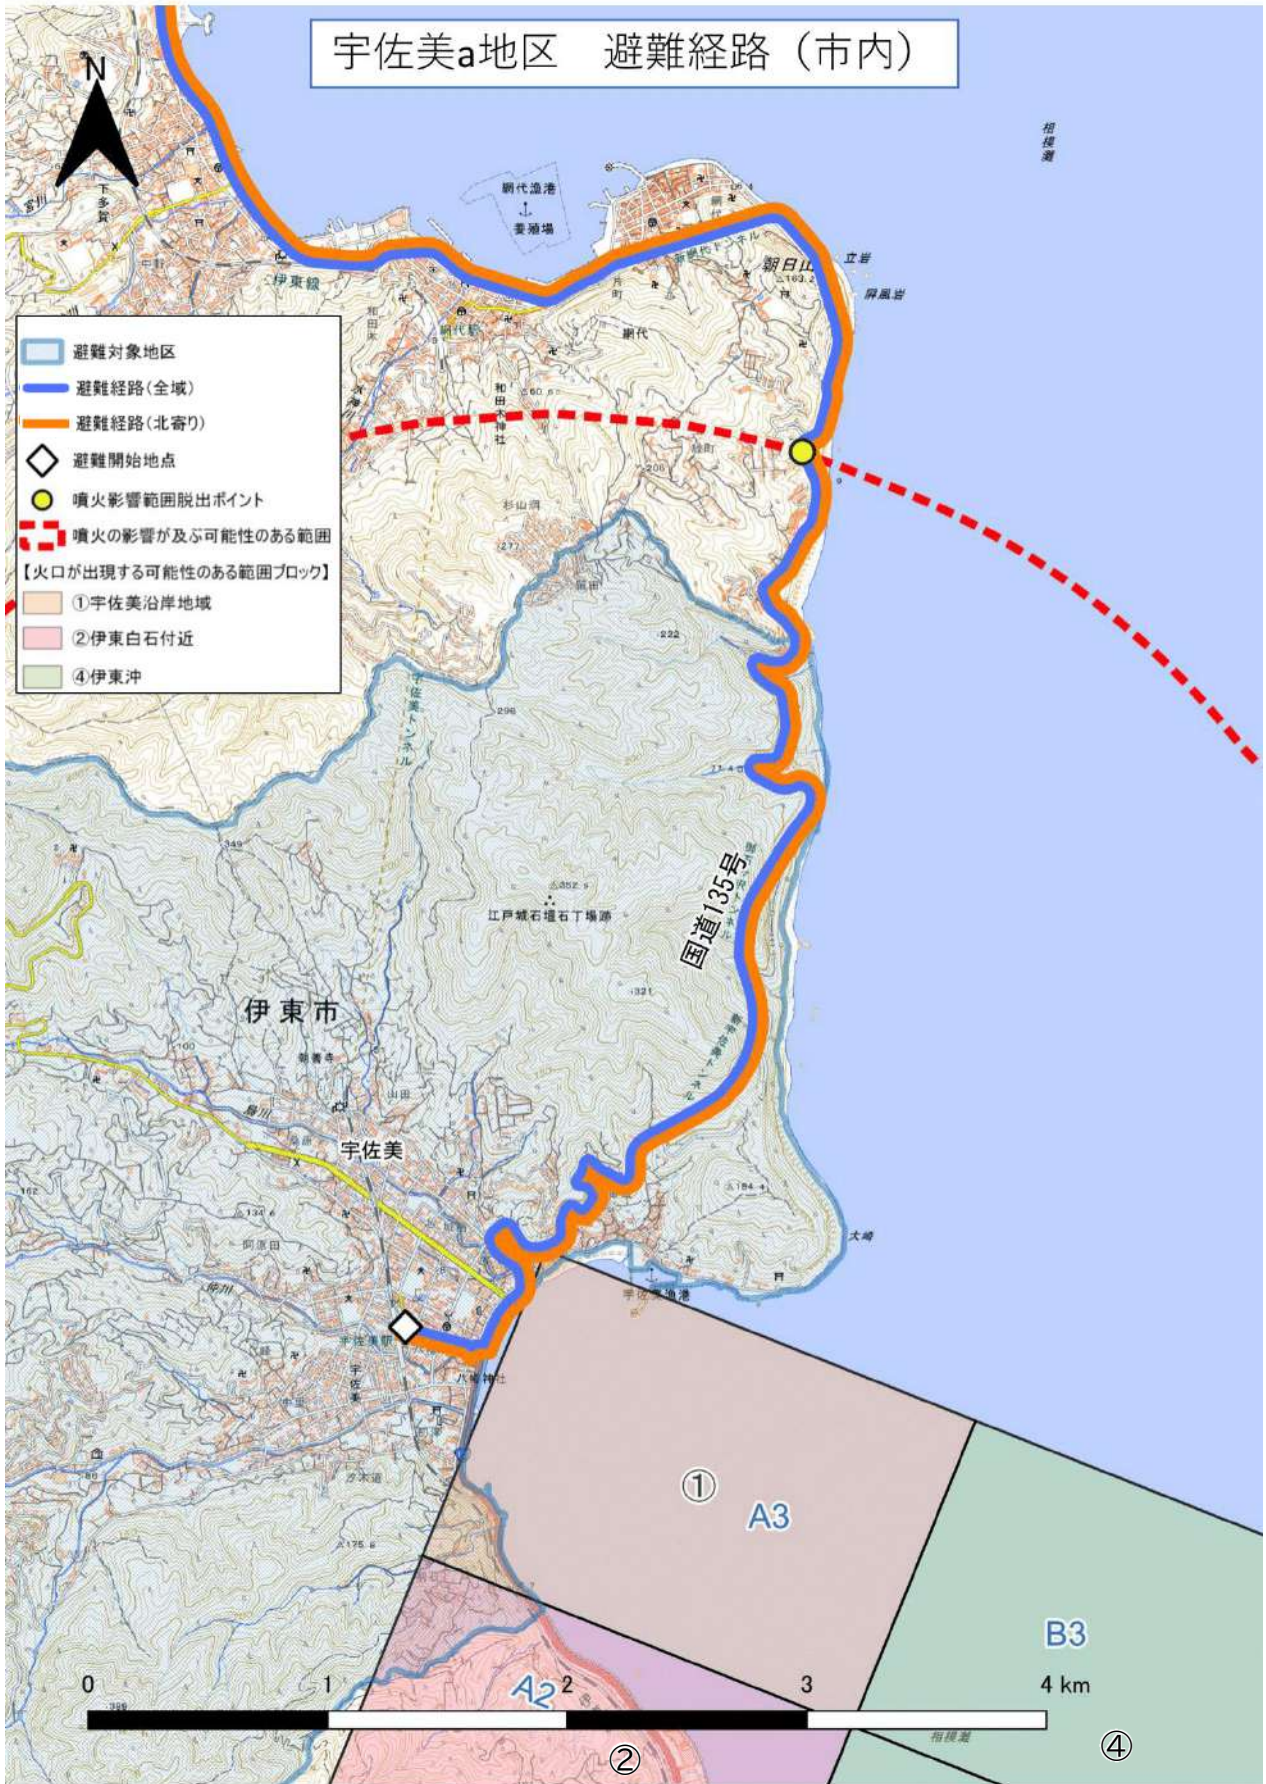

避難対象地区ごとの避難経路図及び
受入先市町の避難経由所・指定避難所一覧

<図表 1 宇佐美 a 地区 避難経路（市内）>

<図表 2 宇佐美 a 地区 避難経路（全体）>

<図表 3 宇佐美 a 地区 避難経路（避難経由所周辺）>

< 図表 4 熱海市の指定避難所一覧（宇佐美 a） >

No	指定避難所名	所在地
1	伊豆山小学校	熱海市伊豆山 711
2	熱海高等学校	熱海市下多賀 1484-22
3	多賀中学校	熱海市下多賀 1549-1
4	多賀小学校	熱海市下多賀 920-1
5	西部コミュニティー防災センター	熱海市桜町 16-43
6	第二小学校	熱海市桜町 3-20
7	初島小・中学校	熱海市初島 219
8	第一小学校	熱海市西山町 41-1
9	泉小・中学校	熱海市泉 280
10	桃山小学校	熱海市桃山町 6-5
11	熱海中学校	熱海市桃山町 7-7
12	（旧）網代小学校	熱海市網代 195