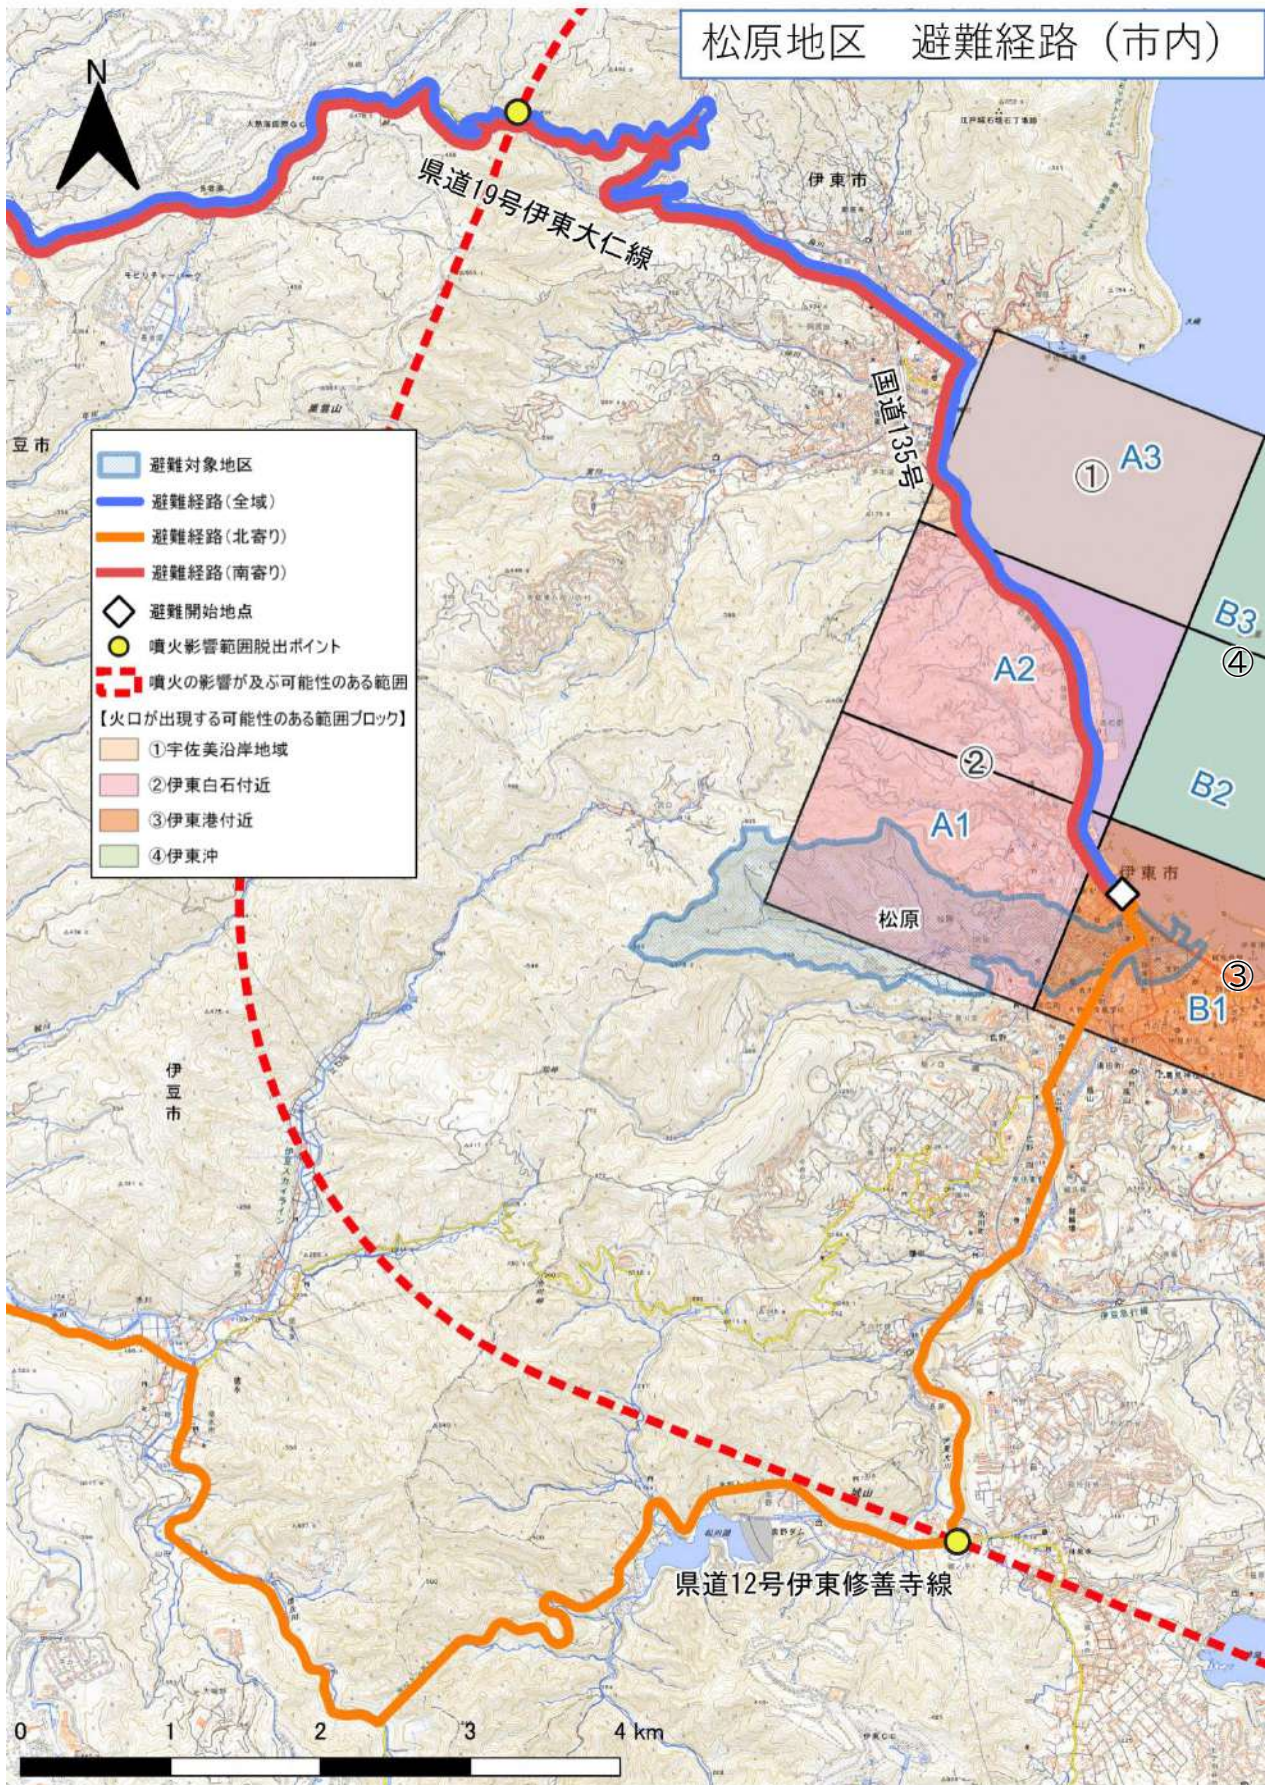

避難対象地区ごとの避難経路図及び
受入先市町の避難経由所・指定避難所一覧

<図表 1 宇佐美 a 地区 避難経路（市内）>

<図表 2 宇佐美 a 地区 避難経路（全体）>

<図表 3 宇佐美 a 地区 避難経路（避難経由所周辺）>

< 図表 4 熱海市の指定避難所一覧（宇佐美 a） >

No	指定避難所名	所在地
1	伊豆山小学校	熱海市伊豆山 711
2	熱海高等学校	熱海市下多賀 1484-22
3	多賀中学校	熱海市下多賀 1549-1
4	多賀小学校	熱海市下多賀 920-1
5	西部コミュニティー防災センター	熱海市桜町 16-43
6	第二小学校	熱海市桜町 3-20
7	初島小・中学校	熱海市初島 219
8	第一小学校	熱海市西山町 41-1
9	泉小・中学校	熱海市泉 280
10	桃山小学校	熱海市桃山町 6-5
11	熱海中学校	熱海市桃山町 7-7
12	（旧）網代小学校	熱海市網代 195

<図表 9 湯川地区 避難経路（市内）>

<図表 10 湯川地区 避難経路（全体）>

<図表 11 湯川地区 避難経路（避難経由所周辺）>

<図表 12 函南町の指定避難所一覧（湯川）>

No.	指定避難所名	所在地
1	西小学校	函南町間宮 475
2	桑村小学校	函南町桑原 933
3	函南小学校	函南町仁田 148
4	函南ぶなの森	函南町仁田 284-5
5	函南中学校	函南町仁田 56
6	富士見が丘いこいの園	函南町大竹 20-1
7	みどりが丘ホーム	函南町大竹 20-15
8	農村環境改善センター	函南町丹那 333-1
9	丹那小学校	函南町丹那 443
10	田方農業高校	函南町塚本 961
11	東中学校	函南町柏谷 540
12	西部コミュニティセンター	函南町肥田 667-1
13	伊豆ライフケアホーム	函南町平井 717-2
14	伊豆白寿園	函南町平井 750
15	東小学校	函南町平井 972

<図表 13 松原地区 避難経路 (市内)>

<図表 14 松原地区 避難経路（全体）>

< 図表 15 松原地区 避難経路 (避難経由所周辺) >

<図表 16 長泉町の指定避難所一覧（松原）>

No.	指定避難所名	所在地
1	長泉町立北小学校	長泉町下長窪 1060
2	長泉町立長泉中学校	長泉町下土狩 777
3	在宅福祉総合センター いずみの郷	長泉町下土狩 971
4	長泉町立南小学校	長泉町竹原 100
5	南部地区センター	長泉町竹原 211-30
6	知徳高等学校	長泉町竹原 354
7	長泉町立長泉小学校	長泉町中土狩 872-2
8	長泉町立北中学校	長泉町納米里 333-3