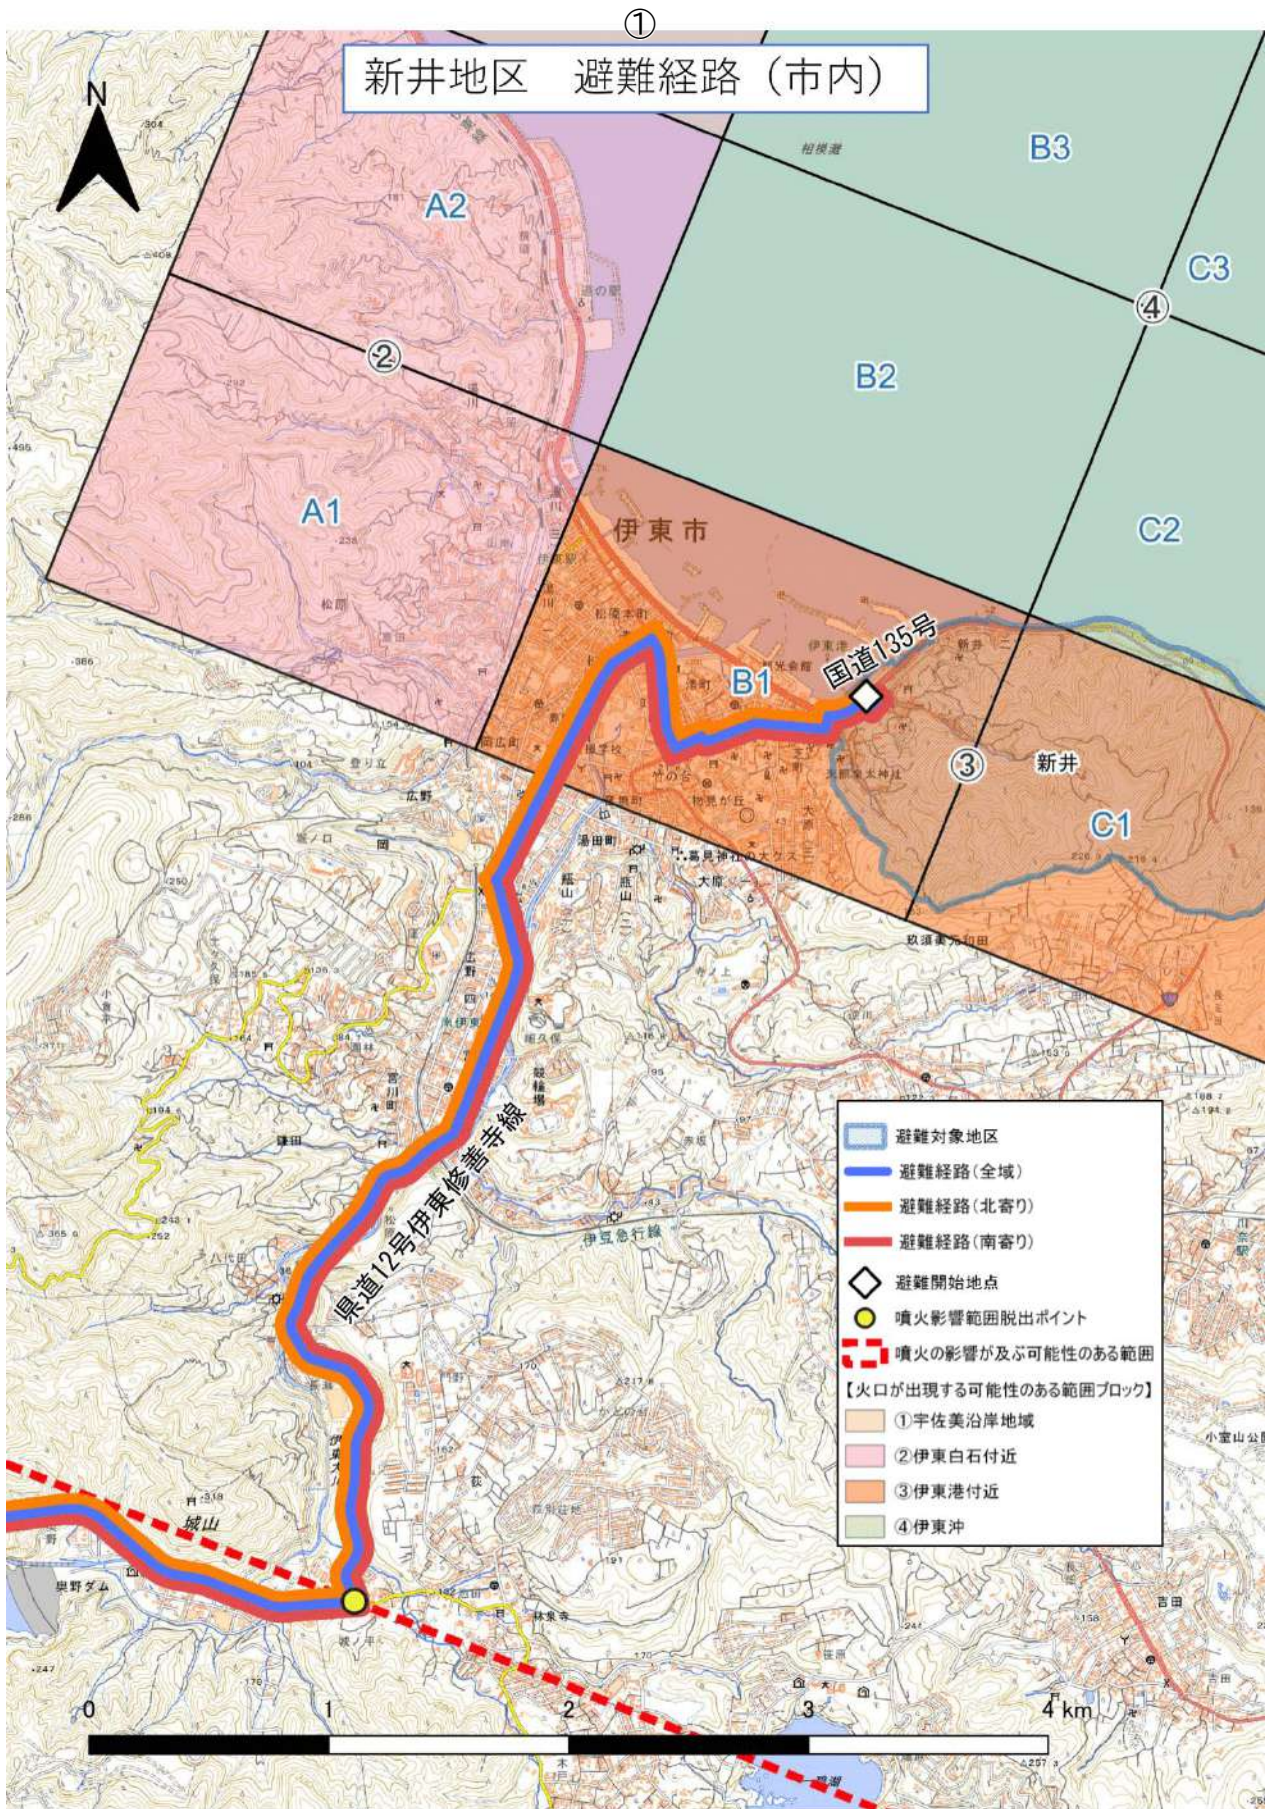

< 図表 24 沼津市の指定避難所一覧 (川奈) >

No.	指定避難所名	所在地	No.	指定避難所名	所在地
1	門池中学校	沼津市岡一色 657-1	38	沢田小学校	沼津市中沢田 715
2	門池小学校	沼津市岡一色 88-2	39	飛龍高校	沼津市東熊堂 491
3	県立沼津東高校	沼津市岡宮 812	40	愛鷹地区センター	沼津市東原 358-1
4	香貫小学校	沼津市下香貫猪沼 986	41	今沢小学校	沼津市東原 76-1
5	県立沼津工業高校	沼津市下香貫八重 129-1	42	旧内浦小学校	沼津市内浦三津 410-1
6	第三中学校	沼津市下香貫木ノ宮 888	43	長井崎小中一貫学校	沼津市内浦重須字洞畑 453
7	我入道コミュニティ 防災センター	沼津市我入道字東町 175-1	44	第一小学校	沼津市八幡町 65-1
8	第一中学校	沼津市丸子町 692-1	45	浮島小学校	沼津市平沼 811
9	原小学校	沼津市原 1200	46	県立沼津視覚特別支 援学校	沼津市米山町 6-20
10	原中学校	沼津市原 576	47	第五小学校	沼津市米山町 9-1
11	戸田地区センター	沼津市戸田 1294-3	48	第二中学校	沼津市本字千本 1910- 19
12	戸田B&G海洋セ ンター	沼津市戸田 2053	49	県立沼津西高校	沼津市本字千本 1910- 9
13	第五中学校	沼津市五月町 15-1			
14	沼津市総合体育館	沼津市御幸町 15-1			
15	第四小学校	沼津市御幸町 4-1			
16	金岡小学校	沼津市江原町 3-1			
17	開北小学校	沼津市高沢町 17-1			
18	桐陽高校	沼津市高島本町 8-52			
19	市立高校・中等部	沼津市三枚橋字鐘突 免 673			
20	沼津市文化財セン ター	沼津市志下 530			
21	静浦小中一貫学校	沼津市獅子浜 17			
22	片浜中学校	沼津市小諏訪 180			
23	誠恵高校	沼津市沼北町 2-9-12			
24	金岡中学校	沼津市神田町 4-1			
25	沼津中央高校	沼津市杉崎町 11-20			
26	旧西浦小学校	沼津市西浦平沢 255- 2			
27	愛鷹小学校	沼津市西椎路 673-1			
28	県立沼津聴覚特別 支援学校	沼津市泉町 4-1			
29	大岡南小学校	沼津市大岡 1312			
30	加藤学園高校	沼津市大岡 1979			
31	大岡中学校	沼津市大岡 2110			
32	大岡小学校	沼津市大岡 2358			
33	沼津工業高等専門 学校	沼津市大岡 3600			
34	片浜小学校	沼津市大諏訪 41			
35	原東小学校	沼津市大塚 814-1			
36	大平中学校	沼津市大平 1144			
37	大平小学校	沼津市大平 2200			

<図表 25 新井地区 避難経路（市内）>