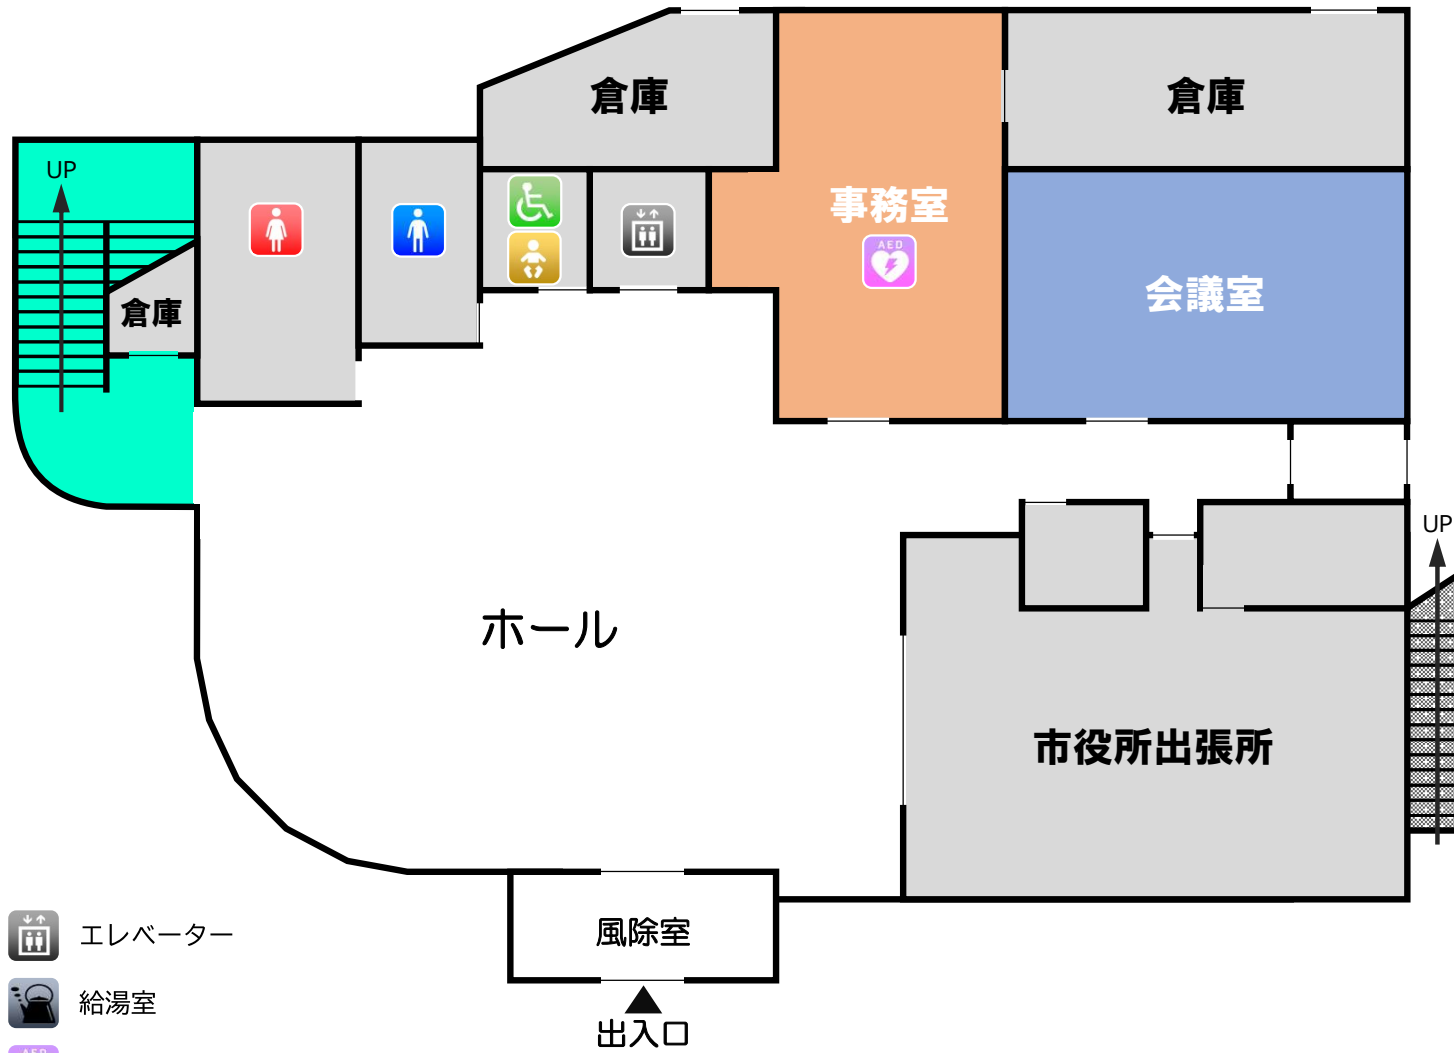

# 生涯学習センター荻会館 フロアマップ

声かけよう。わが子。人の子。未来の子  
荻市青少年育成会館・荻行政区・荻船港

伊東市生涯学習課

1F

- |  |  |
|--|--|
|  男性用トイレ |  エレベーター     |
|  女性用トイレ |  給湯室        |
|  多目的トイレ |  A E D 設置場所 |
|  おむつ交換台 |  |

2F

-  男性用トイレ
-  女性用トイレ
-  多目的トイレ
-  おむつ交換台
-  エレベーター
-  給湯室
-  A E D 設置場所

3F

-  男性用トイレ
-  女性用トイレ
-  多目的トイレ
-  おむつ交換台
-  エレベーター
-  給湯室
-  A E D設置場所