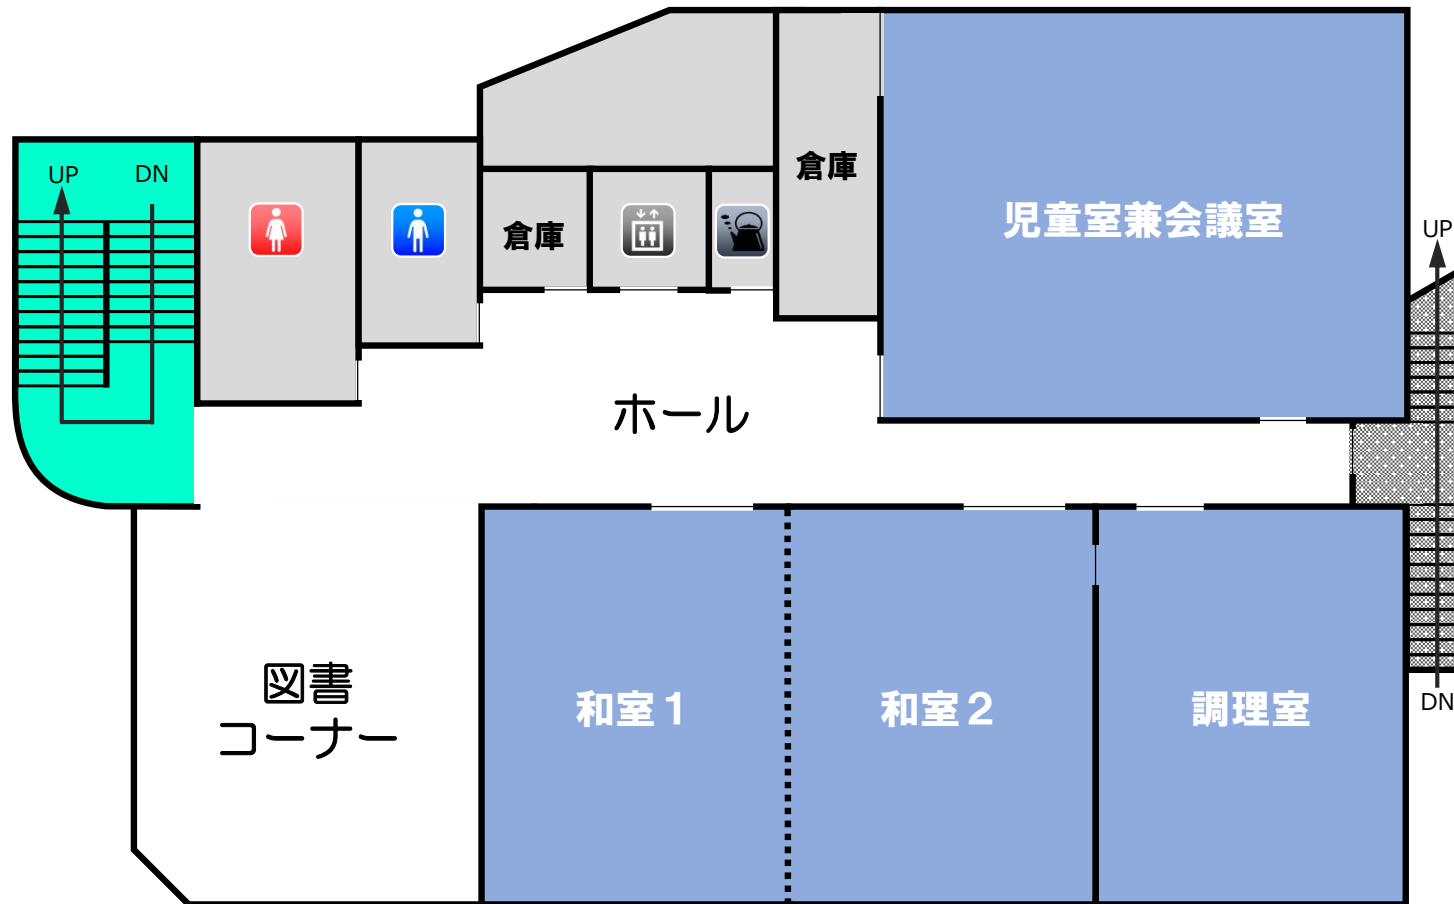

# 生涯学習センター荻会館 フロアマップ

声かけよう。わが子。人の子。未来の子  
荻市青少年育成会館・荻行政区・荻船港

伊東市生涯学習課

1F

- |  |  |
|--|--|
|  男性用トイレ |  エレベーター     |
|  女性用トイレ |  給湯室        |
|  多目的トイレ |  A E D 設置場所 |
|  おむつ交換台 |  |

2F

-  男性用トイレ
-  女性用トイレ
-  多目的トイレ
-  おむつ交換台
-  エレベーター
-  給湯室
-  A E D 設置場所

3F

-  男性用トイレ
-  女性用トイレ
-  多目的トイレ
-  おむつ交換台
-  エレベーター
-  給湯室
-  A E D設置場所