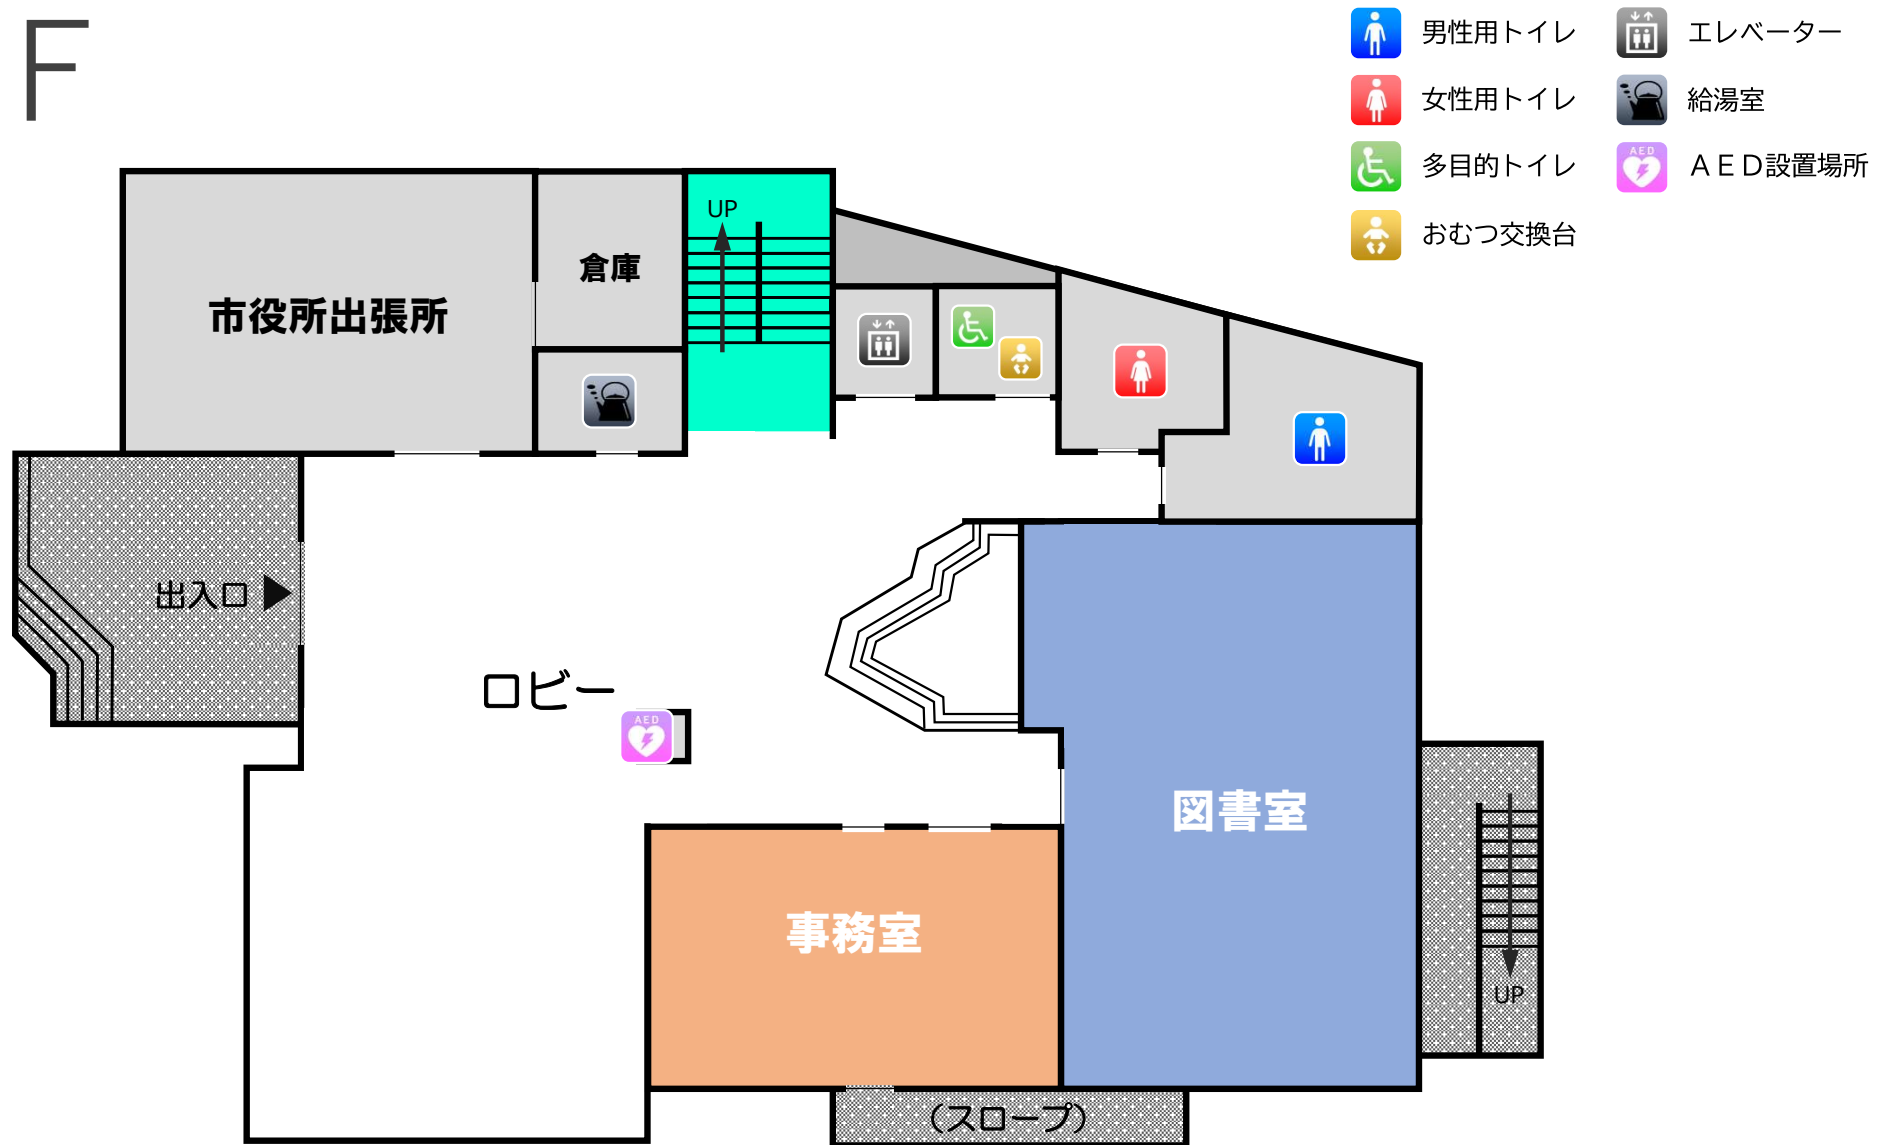

小室コミュニティセンター フロアマップ

伊東市生涯学習課

フロアマップ

1F

2F

3F

-  男性用トイレ
-  女性用トイレ
-  多目的トイレ
-  おむつ交換台
-  エレベーター
-  給湯室
-  AED設置場所