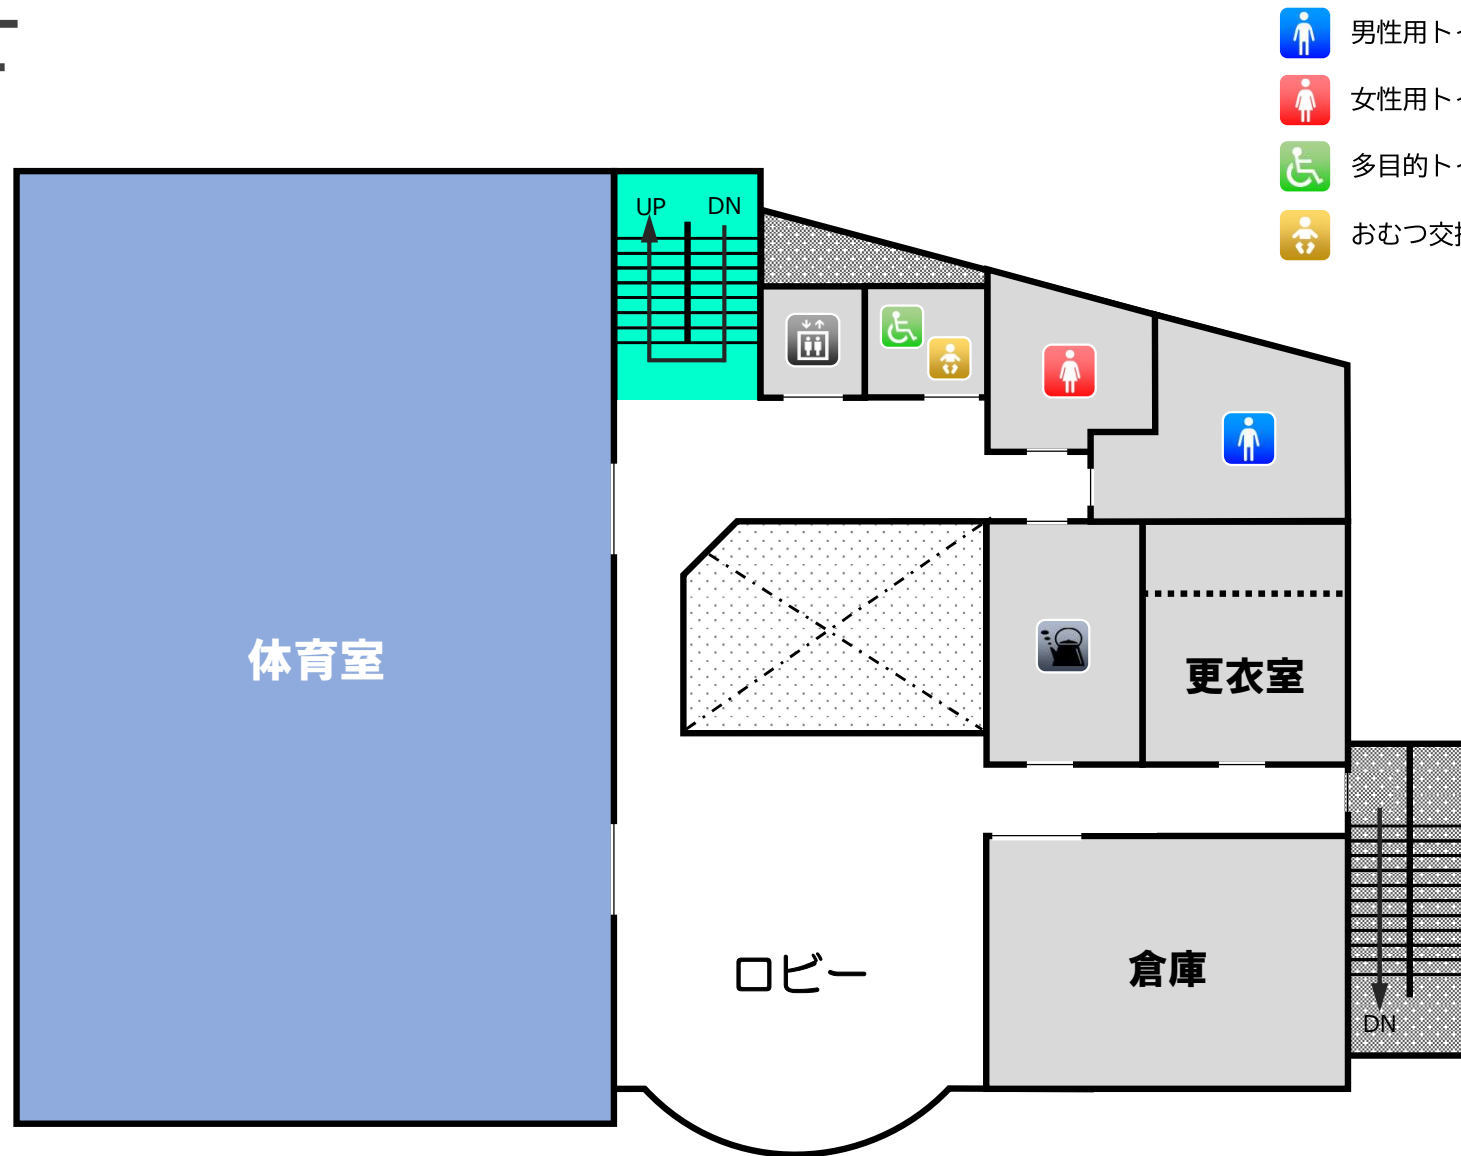

小室コミュニティセンター フロアマップ

伊東市生涯学習課

フロアマップ

1F

2F

3F

-  男性用トイレ
-  女性用トイレ
-  多目的トイレ
-  おむつ交換台
-  エレベーター
-  給湯室
-  AED設置場所