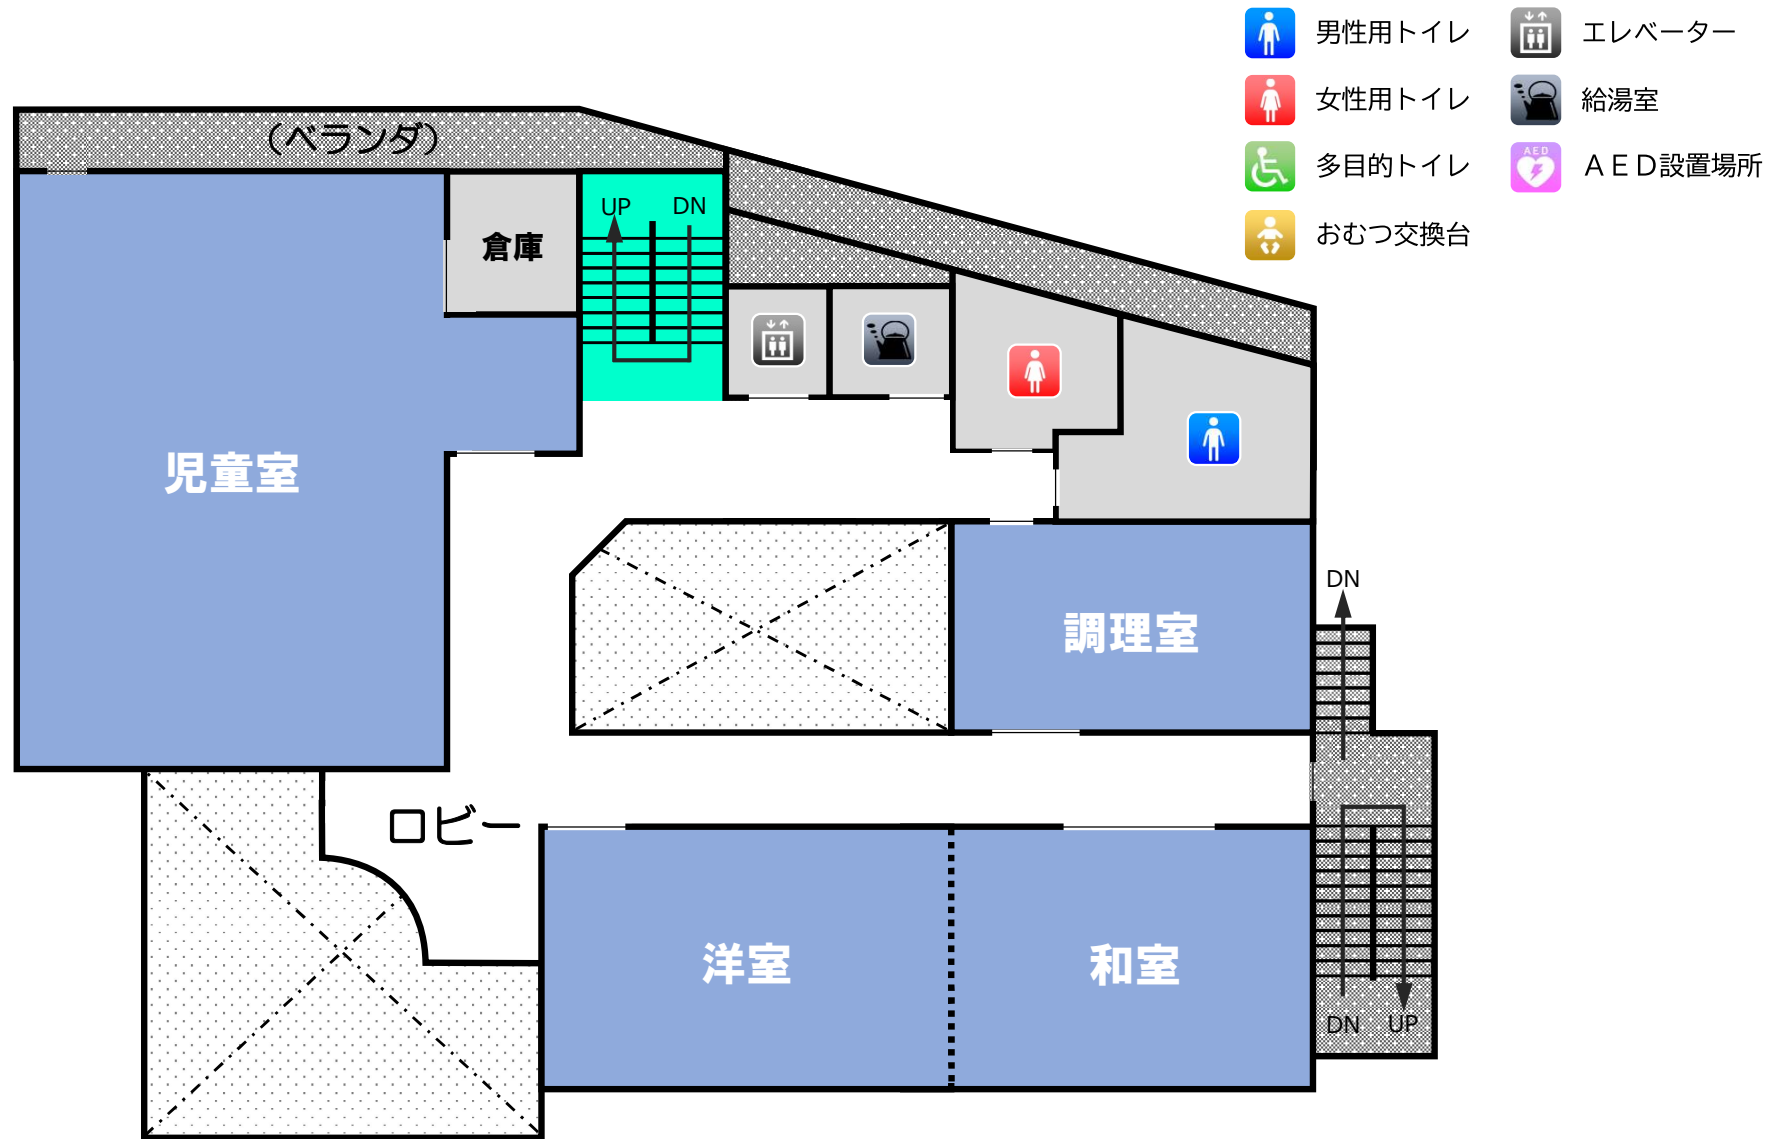

小室コミュニティセンター フロアマップ

伊東市生涯学習課

フロアマップ

1F

2F

3F

-  男性用トイレ
-  女性用トイレ
-  多目的トイレ
-  おむつ交換台
-  エレベーター
-  給湯室
-  AED設置場所