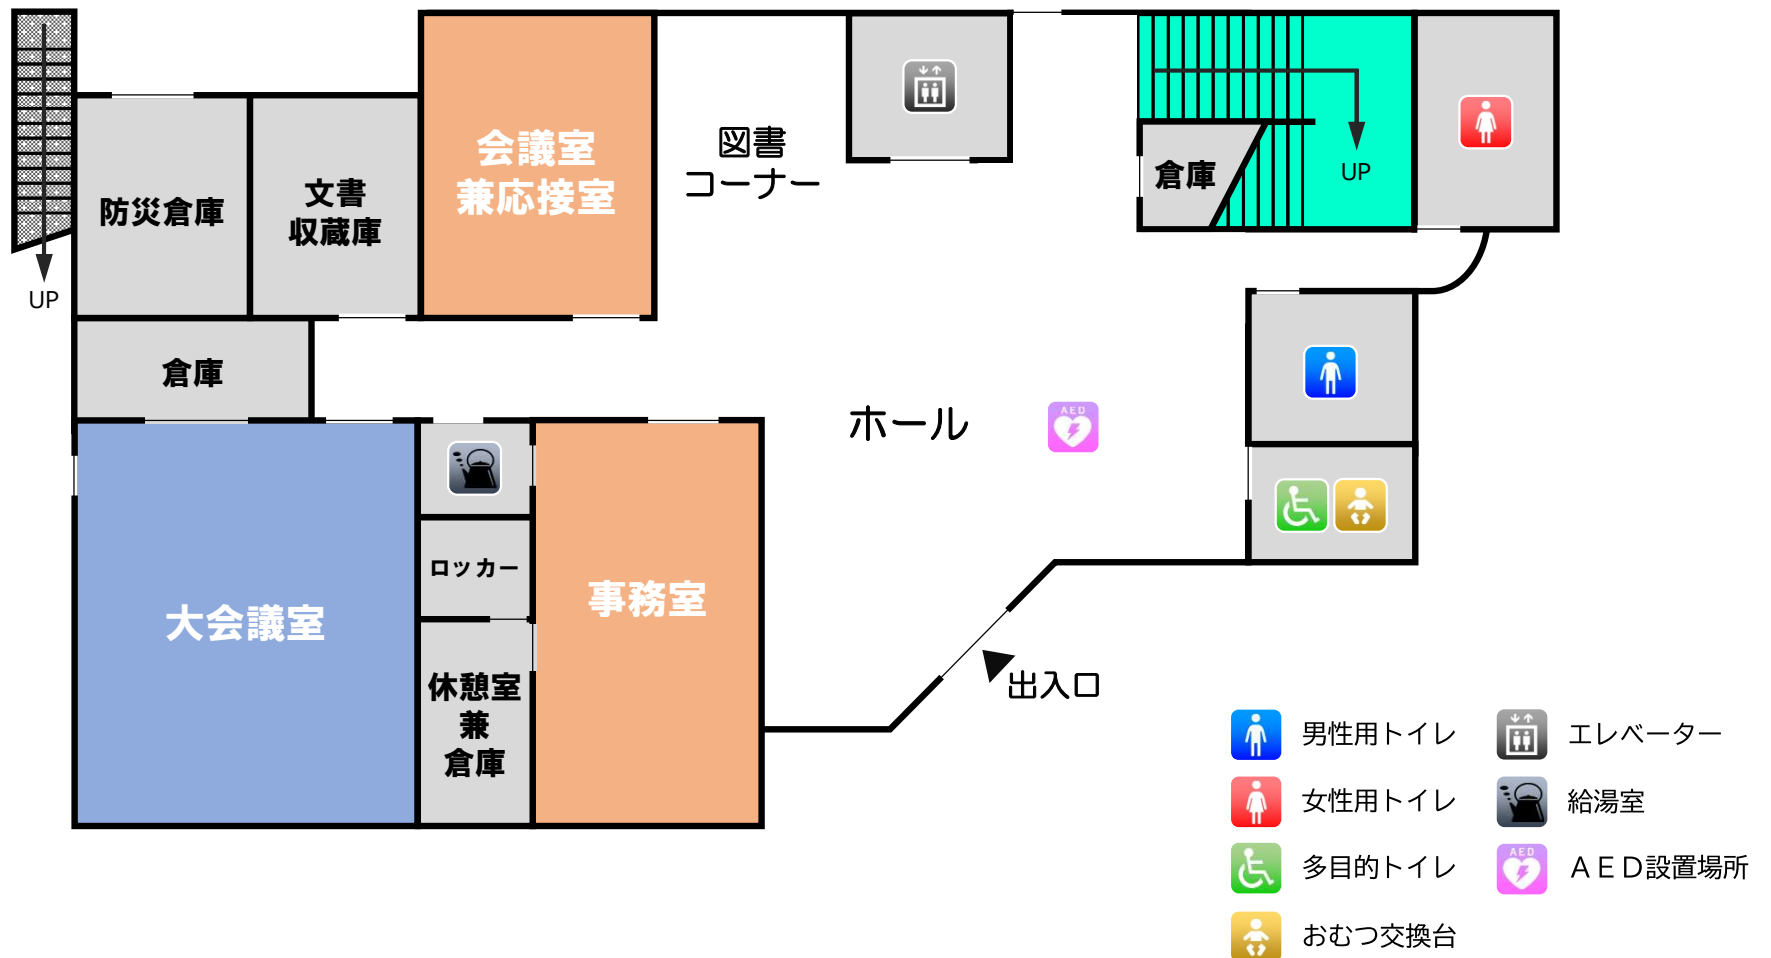

生涯学習センター池会館 フロアマップ

伊東市生涯学習課

1F

2F

3F