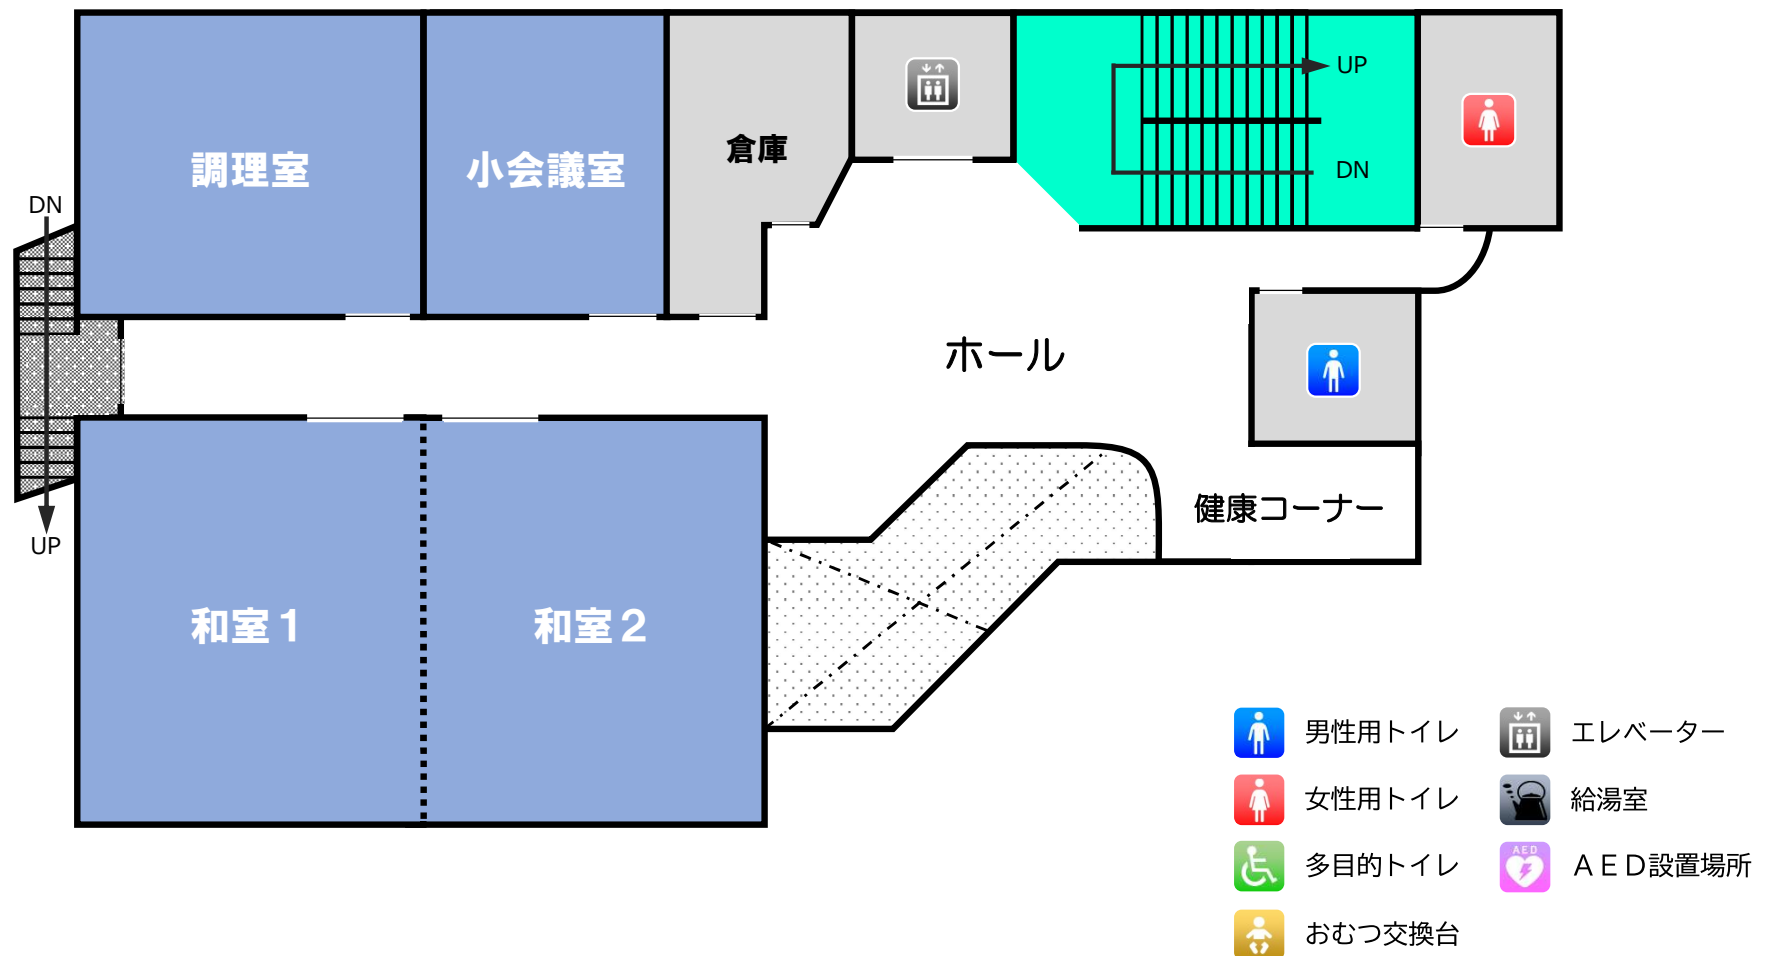

生涯学習センター池会館 フロアマップ

伊東市生涯学習課

1F

2F

3F