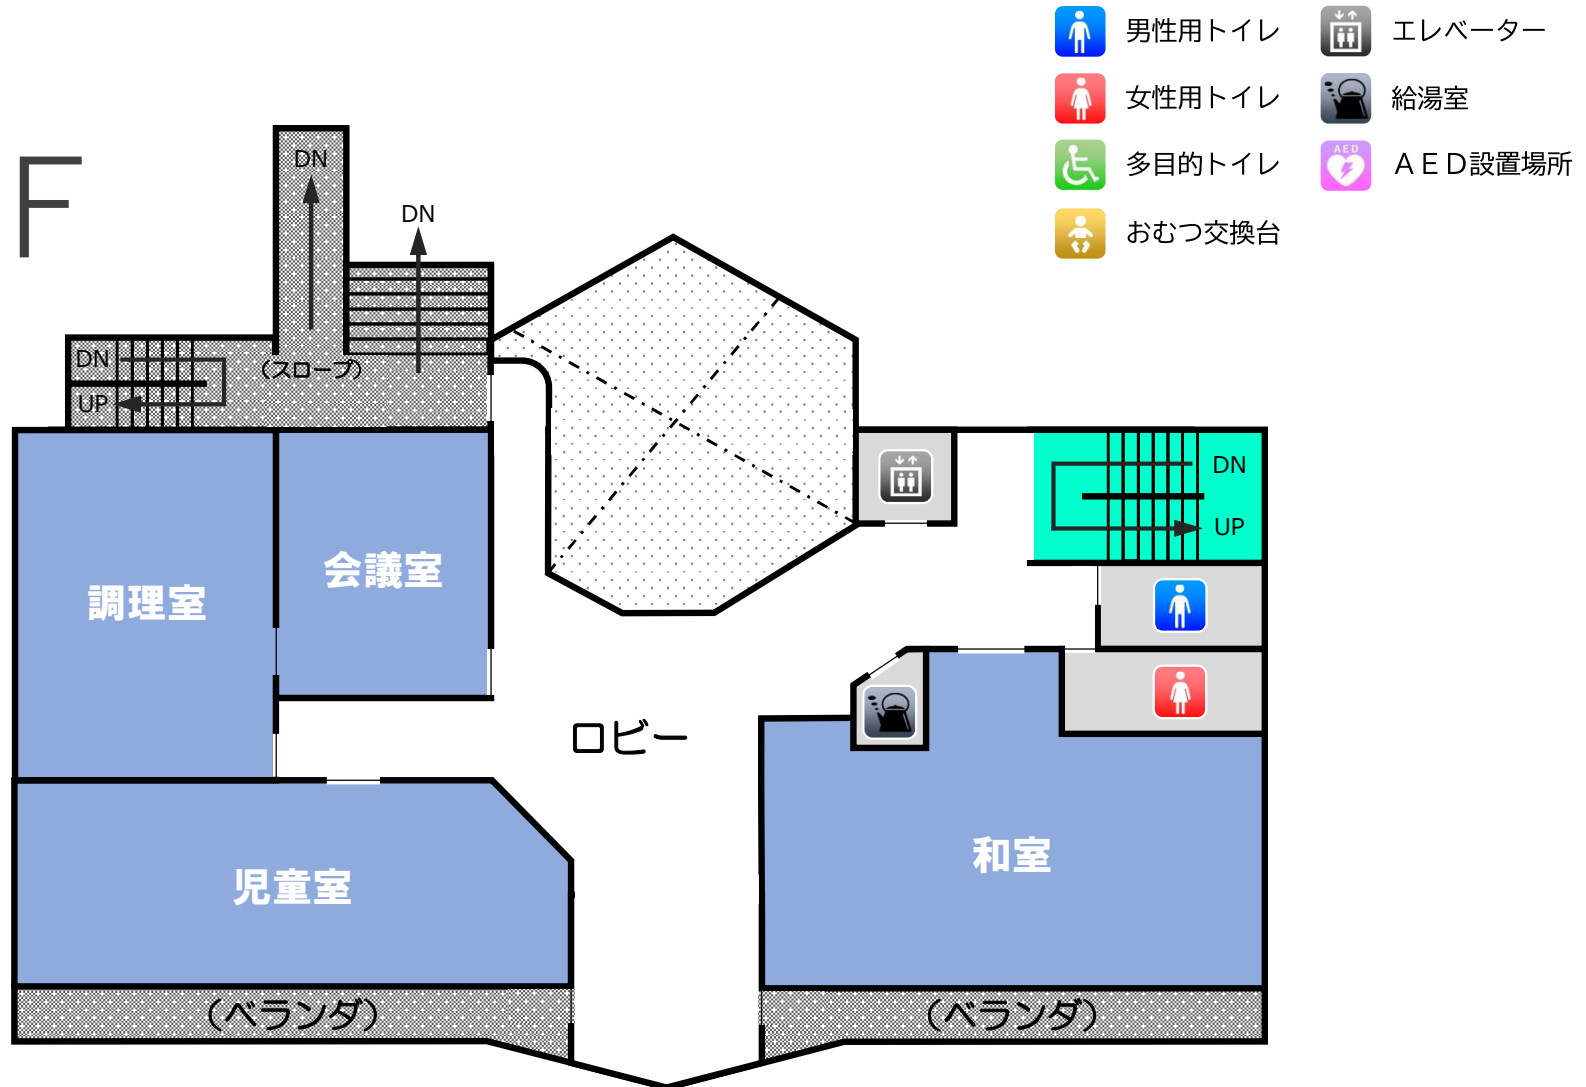

富戸コミュニティセンター フロアマップ

伊東市生涯学習課

フロアマップ

2F

3F

-  男性用トイレ
-  女性用トイレ
-  多目的トイレ
-  おむつ交換台
-  エレベーター
-  給湯室
-  AED設置場所