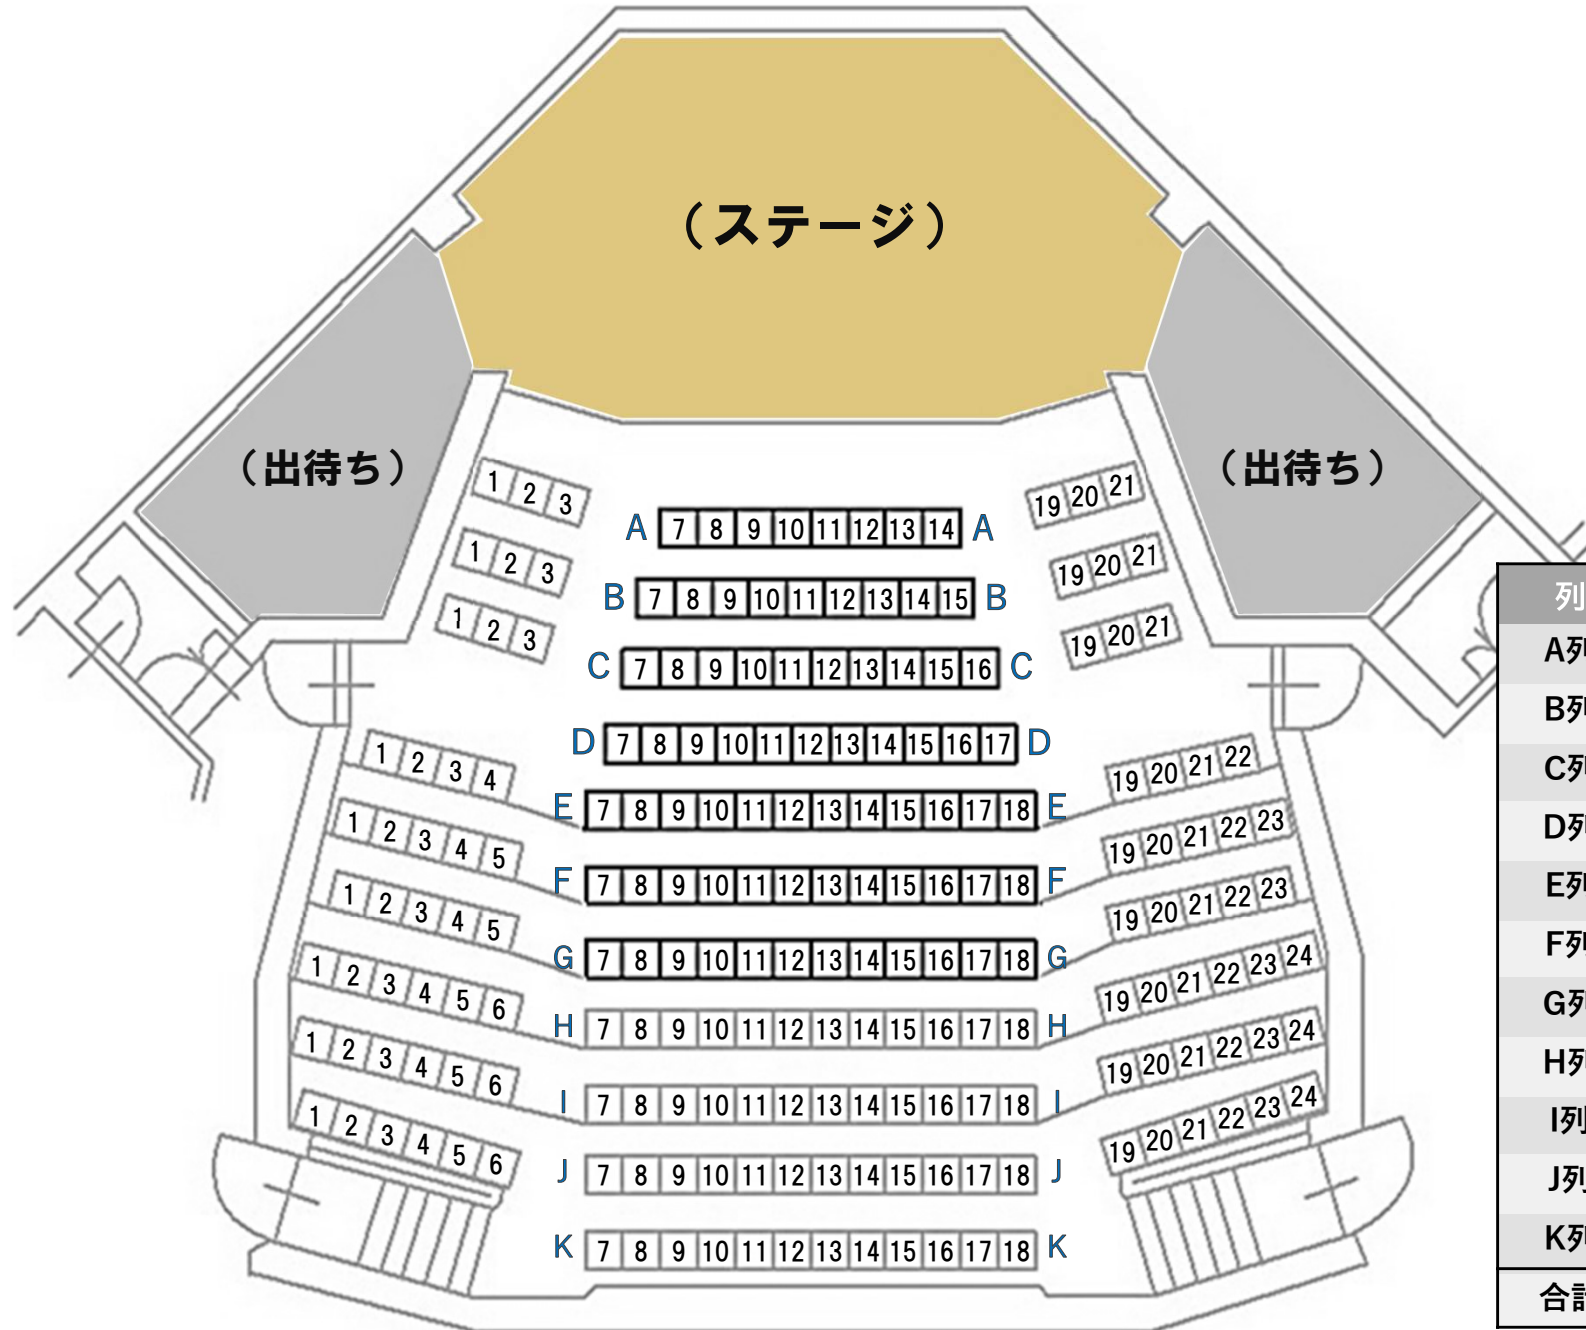

ホール座席表

列	席数
A列	14席
B列	15席
C列	16席
D列	11席
E列	20席
F列	22席
G列	22席
H列	24席
I列	24席
J列	24席
K列	12席
合計	204席

ステージ平面図