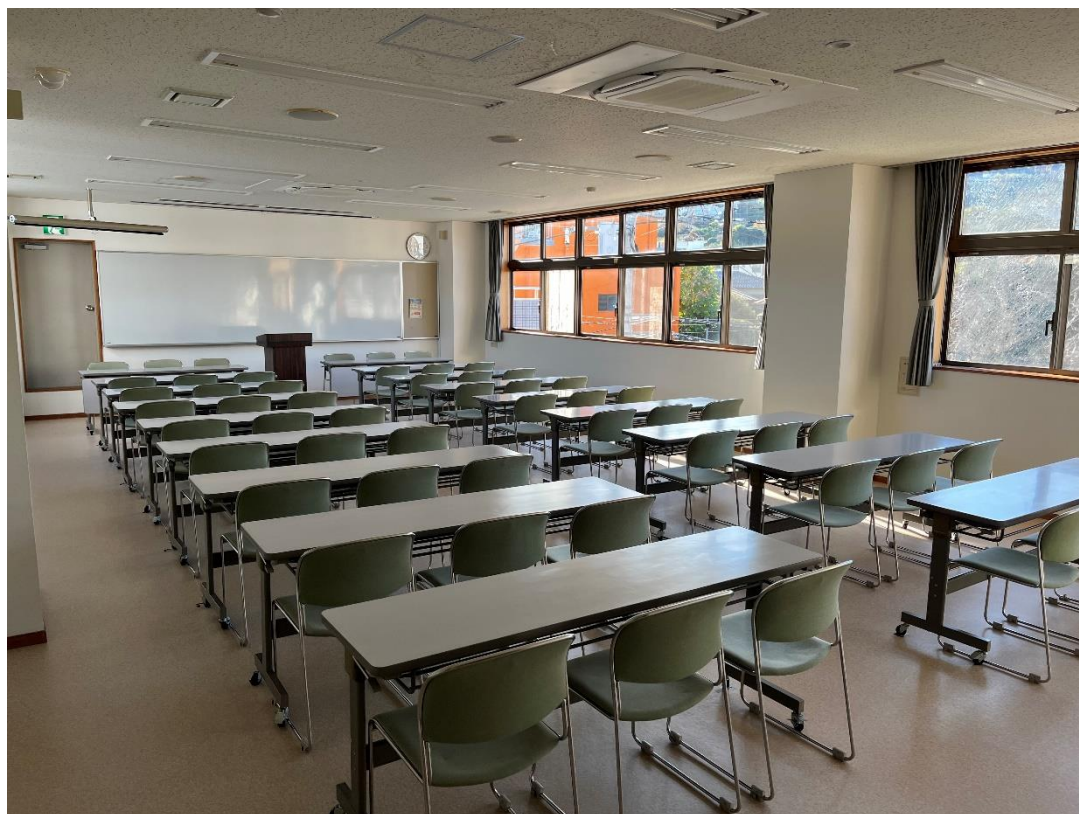

生涯学習センターひぐらし会館

第1会議室

生涯学習センターひぐらし会館

第2会議室（A面）

生涯学習センターひぐらし会館

第2会議室（B面）

生涯学習センターひぐらし会館

第2会議室（全面）

生涯学習センターひぐらし会館

トレーニング室

生涯学習センターひぐらし会館

楽屋（洋室）

楽屋（和室）

生涯学習センターひぐらし会館

ホール

舞台

生涯学習センターひぐらし会館

ホール（客席）