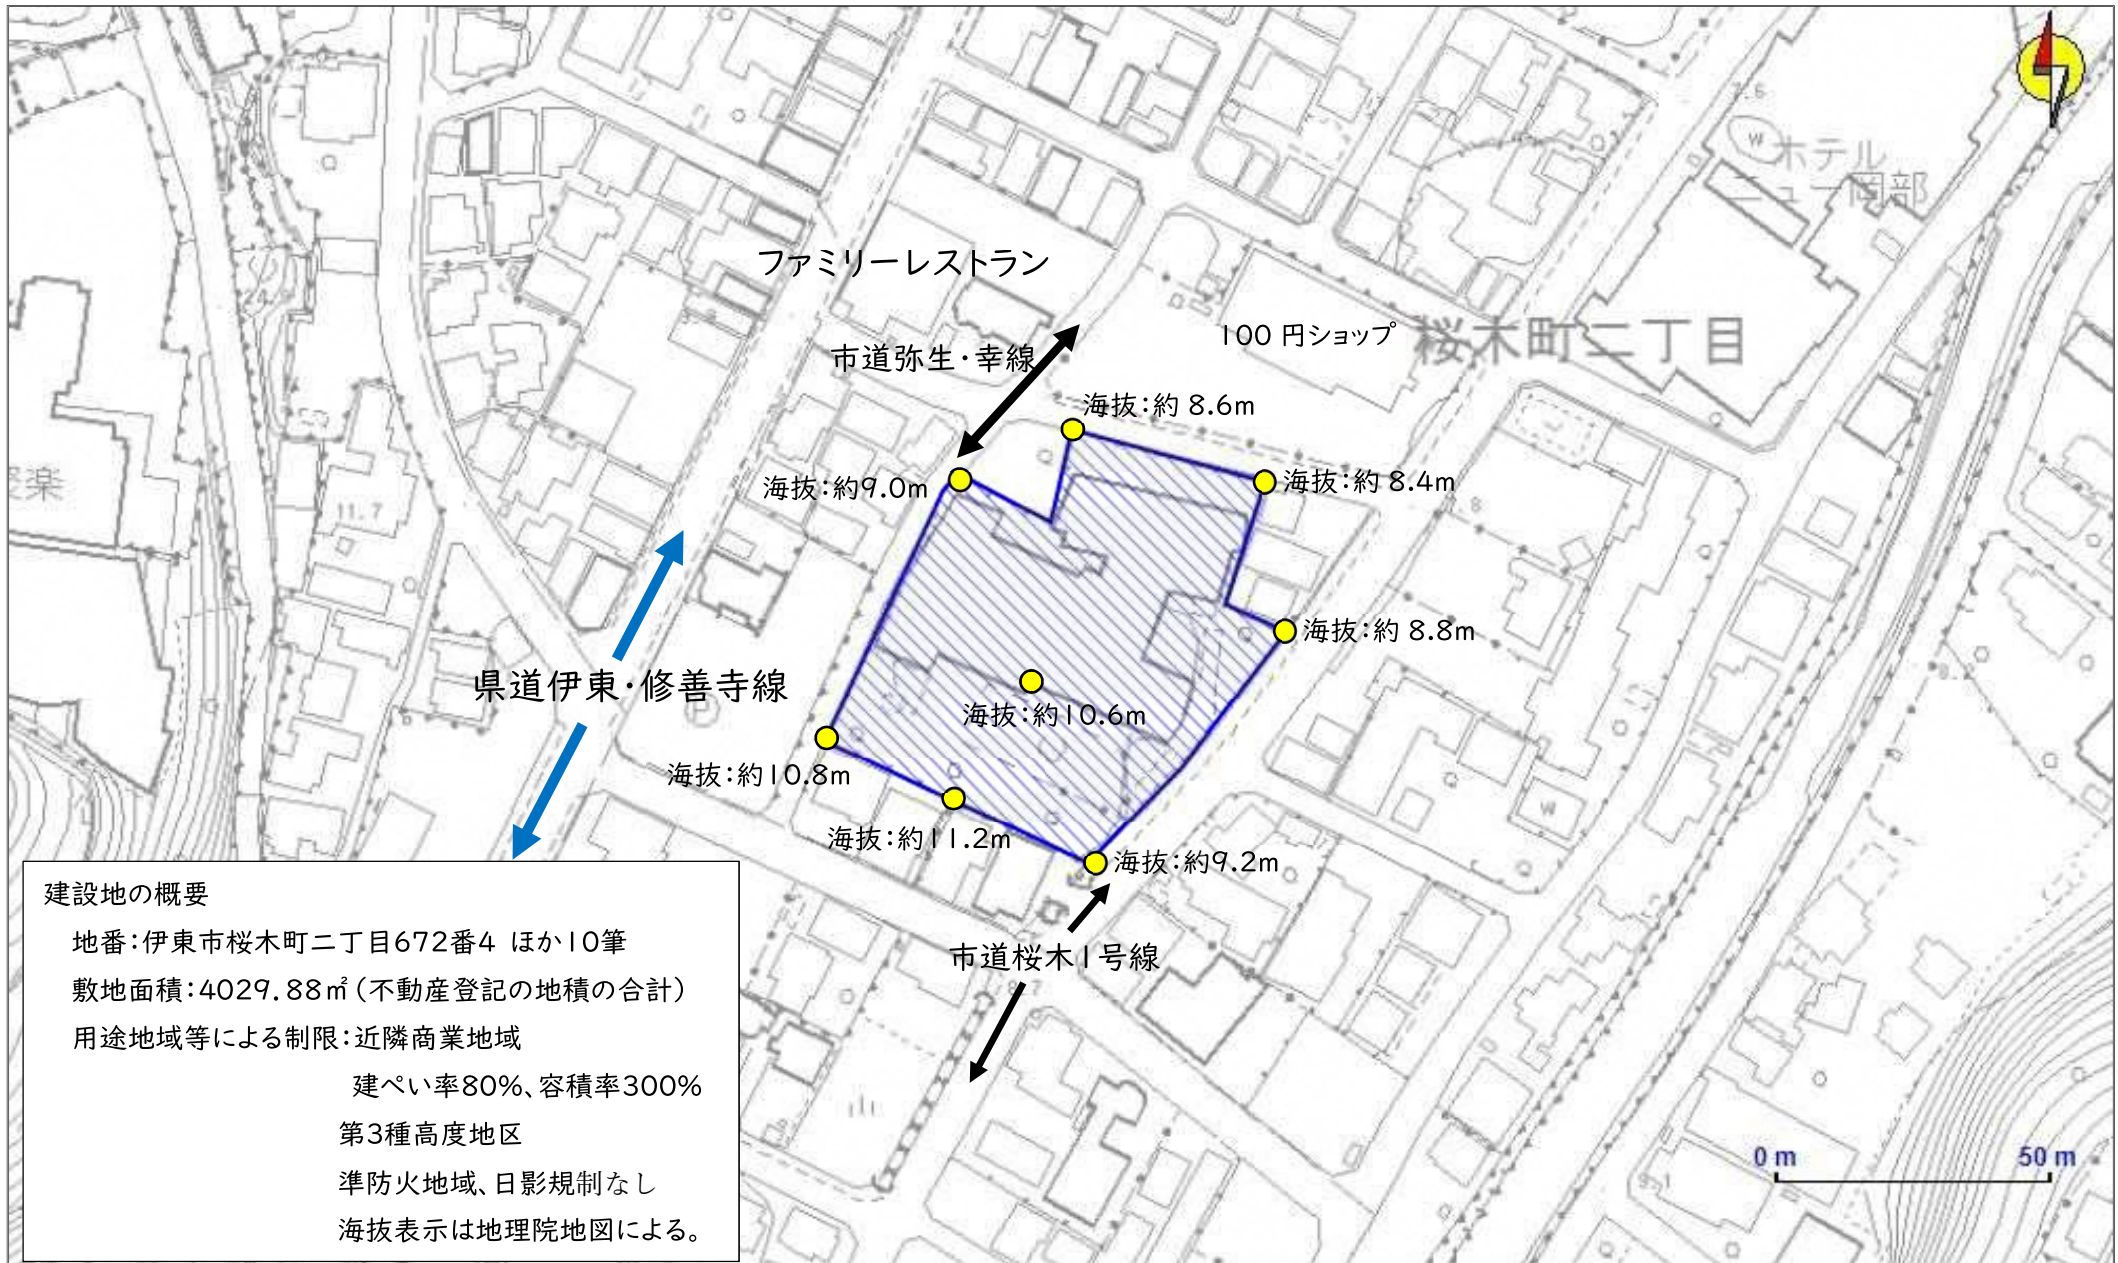

# 伊東市新図書館建設地 敷地図

- |   |      |   |                        |   |             |
|---|------|---|------------------------|---|-------------|
|  | …トイレ |  | …総合案内                  |  | …予約照会機      |
|  | …授乳室 |  | …本の相談<br>(レファレンスカウンター) |  | …返却場所       |
|  | …AED |  | …ロッカー                  |  | …自動貸出機      |
|   |      |  | …コピー機                  |  | …OPAC (検索機) |