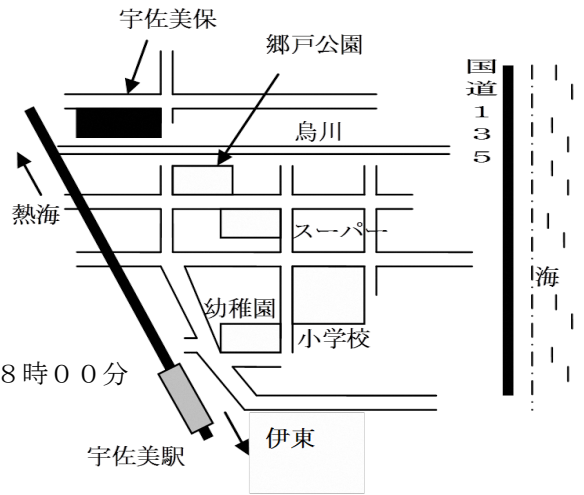

R6 宇佐美保育園（入所年齢：1歳児～）

- ◎住所 伊東市宇佐美610-20
- ◎電話番号 47-3004 (FAX 電話番号と同じ)
- ◎交通案内 JR宇佐美駅から徒歩10分

◎保育内容

- ★通常保育 月曜日～土曜日 7時30分～18時00分
※短時間認定の場合、延長保育あり（別途料金が必要）
- ★休日保育 日曜日・祝日・年末12/29、30 7時30分～18時00分
※事前の登録及び申請書、園長面接が必要
（祝日：給食有、日曜日：弁当持参）
※原則無料ですが、別途料金が発生する場合があります。

★病児保育（体調不良児対応型）

（通園児のみ対象 保育中に体調不良となった児童について緊急的な対応を行う。）

◎地域子育て支援センター 「きしゃぼっぽ」

- ★開設時間 月曜日～金曜日 9時30分～12時00分・13時00分～15時00分
- ★子育て相談 月曜日～金曜日 9時30分～16時00分
- ☆担当の保育士が常駐しています。「きしゃぼっぽ」内 TEL 47-3050

◎保育園の方針、特色等 子ども像～仲間とともに育ちあう子

◎保育園の1日

7時30分～8時30分	早番保育 順次登園 視診 自由あそび
8時30分～9時15分	クラス保育 順次登園 視診 自由あそび
9時30分～	(9時30分 3歳未満児はおやつ) (夏期：全員麦茶) 主な活動
11時00分～	給食 (年齢により時差あり)
12時30分～15時00分	午睡 (年齢により時差あり)
15時15分～	おやつ 視診 順次降園
16時00分～18時00分	遅番保育 自由あそび 順次降園 (夏期：全員麦茶)