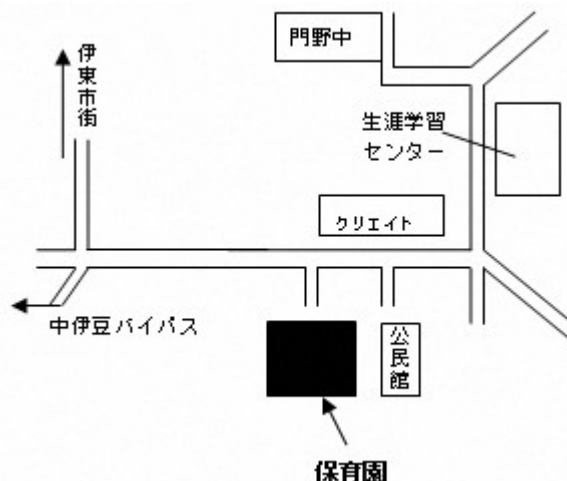

R6 伊豆栄光荻保育園 (入所年齢：生後2か月～)

ホームページ <http://homepage3.nifty.com/eikouhoikuen/>

◎住所 伊東市荻601-13

◎電話番号 36-6603 (FAX 36-6658)

◎交通案内 JR伊東駅からバスで20分

◎保育内容

★通常保育 月曜日～土曜日 7時～18時

(※別途、短時間認定の延長保育利用料あり)

★休日保育 日曜日・祝日 7時～18時

(事前の申込が必要、祝日：給食有 日曜日：弁当持参)

★延長保育 月曜日～金曜日 18時～20時

(利用料金：1時間まで200円 2時間まで400円 ※軽食有)

◎緊急一時預り保育 月曜日～金曜日 9時～16時30分

(利用料金：9時00分～13時00分まで1,000円 9時00分～16時30分まで1,800円 ※給食・おやつ有)

◎地域子育て支援センター

☆開設日 月曜日～金曜日 9時30分～14時30分

★子育て相談 月曜日～金曜日 9時00分～16時00分

◎保育園の方針、特色等 保育目標：明るく強くのびのびとした人間形成を目指す。

★早朝7時から20時まで開所。

★防犯上のため、玄関電子ロックと防犯カメラを数台設置しモニターで監視・24時間録画しています。

★運動会、発表会は荻区民会館をお借りして行っています。

★東京に本部園あり法人内の保育園で研修や情報交換を行い連携しています。

★3・4・5歳児は縦割り保育を導入しています。その中で当番活動も取り入れています。

★5歳児保育として、習字やピアノ・和太鼓を取り入れています。

★3歳から5歳児は気候などを考慮しながら、月1回お弁当を持って(園用意)ピクニックに行きます。

★食育活動として野菜の苗を購入するところから、栽培・収穫まで行います。(状況によりクッキング活動も行っています)

★環境、衛生管理のため大型生ゴミ処理機を設置しております。

★園庭には、緑一面の芝生が広がり(グリーングリーンファーム)、大型遊具が設置してあります。

★3歳児から5歳児は体操教室を週1回、英語を月4回行っています。

◎保育園の1日

7時～9時15分	順次登園、健康視診
9時30分	○乳児 おやつ ○幼児 朝の会
10時から	主活動(外遊び・製作・室内遊び・リトミック等)
11時00分から	給食
12時00分から	午睡準備・午睡
15時	起床・着替え
16時～18時	順次降園・自由遊び
18時～20時	延長保育(有料)

年間行事予定

4月：入園式	8月：プール	12月：発表会
5月：3歳～5歳公開保育・個人面談	9月：引き渡し訓練・運動会予行練習	1月：0歳～2歳公開保育・正月遊び
6月：0歳～2歳公開保育・個人面談	10月：運動会・幼児バス遠足	2月：3歳～5歳公開保育・豆まき・作品展
7月：プール・おみせやさんごっこ	11月：JA芋ほり・予行練習	3月：ピアノ発表会・お別れ遠足・卒園式

*避難訓練・誕生会・身体測定は毎月行います