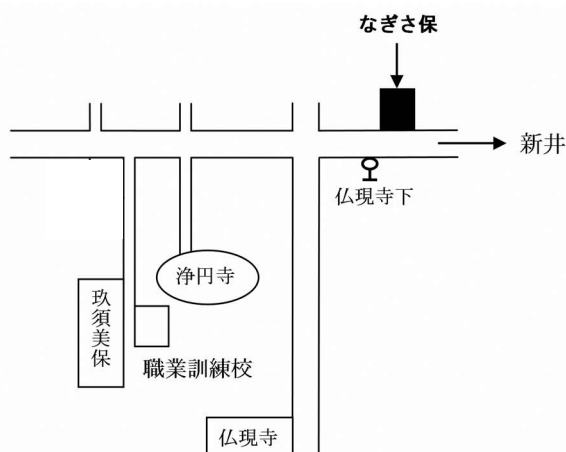

令和6年度 伊豆栄光なぎさ保育園（入所年齢：生後2か月～3歳未満児）

- ◎住所 伊東市静海町3-20
◎電話番号 TEL55-7473(FAX 電話番号と同じ)
◎交通案内 JR伊東駅から新井行きバスで5分（仏現寺下で下車）
◎保育内容

★通常保育 月曜日～土曜日 7時00分～18時00分

（※別途、短時間認定の延長保育利用料あり）

★延長保育 月曜日～金曜日 18時00分～20時00分

（利用料金：1時間まで200円 2時間まで400円 ※軽食有）

★病児保育（体調不良児対応型）

（通園児のみ対象 保育中に微熱を出すなど体調不良となった児童について緊急的な対応を行います。）

★日曜・祝日保育 7時00分～18時00分（※事前の申込が必要、祝日：給食有 日曜日：弁当持参）

◎保育園の方針、特色等

元気に遊べる子〈明るく強くのびのびとした豊かな人格形成を目指します〉

十分に愛され、安心して、ありのままの自分を表現できる保育を目指します。

★産休明け(生後57日目)より0歳児保育を行います。

★定員19名（0歳児3名、1,2歳児16名）の小規模保育園です。

★ゆったりとした雰囲気の中で、家庭に寄り添った保育を行います。

★保育士、看護師が専門職を活かしながら、安心・安全で、きめ細やかな保育を行います。

★玖須美保育園、伊豆栄光湯川保育園との連携を図り交流会などで関わっています。

★小さいながら園庭では、畑で野菜を育て食育につなげています。すべり台・砂場もあります。

◎主な行事

入園式・保育参観・なぎさランド（運動会ごっこ）・ハロウィンごっこ・ピクニック・クリスマス会・豆まきごっこ・お別れ会など