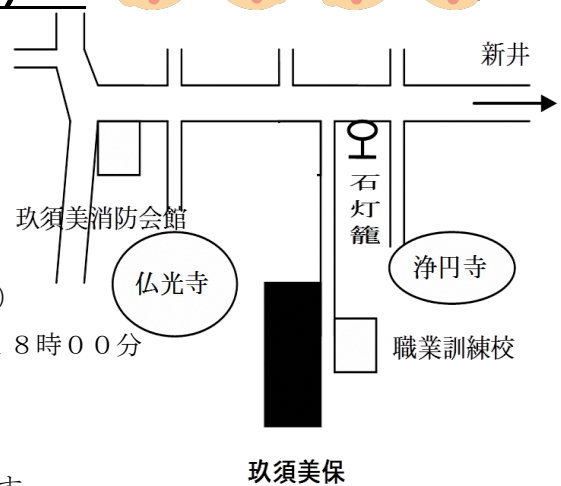

R6 玖須美保育園（入所年齢：生後2か月～）

- ◎住所 伊東市和田 2-1-23
- ◎電話番号 36-6380 (FAX 電話番号と同じ)
- ◎交通案内 JR伊東駅から新井行きバスで5分
- ◎保育内容

- ★通常保育 月曜日～土曜日 7時30分～18時00分
※短時間認定の場合、延長保育あり（別途料金が必要）
- ★休日保育 日曜日・祝日・年末12/29・30 7時30分～18時00分
※事前の登録及び申請書、園長面接が必要。
(祝日：給食有、日曜日：弁当持参)
※原則無料ですが、別途料金が発生する場合があります。

◎保育園の1日

7時30分～8時30分	早番保育 順次登園、視診 自由あそび
8時30分～9時15分	クラス保育 順次登園 視診 自由あそび
9時30分～	(9時30分 3歳未満児はおやつ)(夏季：全員麦茶) 主な活動
11時00分～	給食 (年齢により時差あり)
12時30分～15時00分	午睡 (年齢により時差あり)
15時15分～	おやつ 視診 順次降園
16時00分～18時00分	遅番保育、自由あそび、順次降園(夏季：全員麦茶)