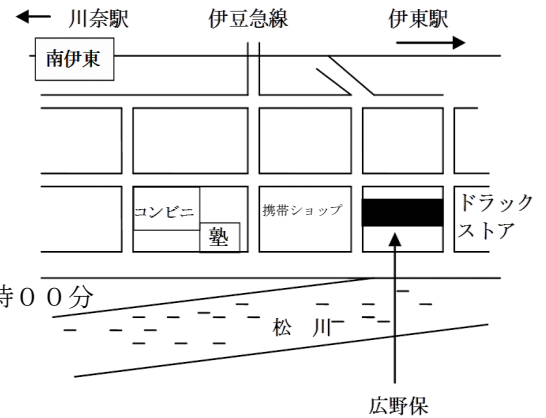

R6 広野保育園（入所年齢：1歳児～）

- ◎住所 伊東市広野 3-3-28
- ◎電話番号 37-0575 (FAX 電話番号と同じ)
- ◎交通案内 伊豆急南伊東駅から徒歩5分
- ◎保育内容

★通常保育 月曜日～土曜日 7時30分～18時00分

※短時間認定の場合、延長保育あり（別途料金が必要）

★休日保育 日曜日・祝日・年末12/29・30 7時30分～18時00分

※事前の登録及び申請書、園長面接が必要です。

◎保育園の1日

7時30分～8時30分	早番保育 順次登園、視診 自由あそび
8時30分～9時15分	クラス保育 順次登園 視診 自由あそび
9時30分～	（9時30分 3歳未満児はおやつ）（夏季：全員麦茶） 主な活動
11時00分～	給食 （年齢により時差あり）
12時30分～15時00分	午睡 （年齢により時差あり）
15時15分～	おやつ 視診 順次降園
16時00分～18時00分	遅番保育、自由あそび、順次降園（夏季：全員麦茶）