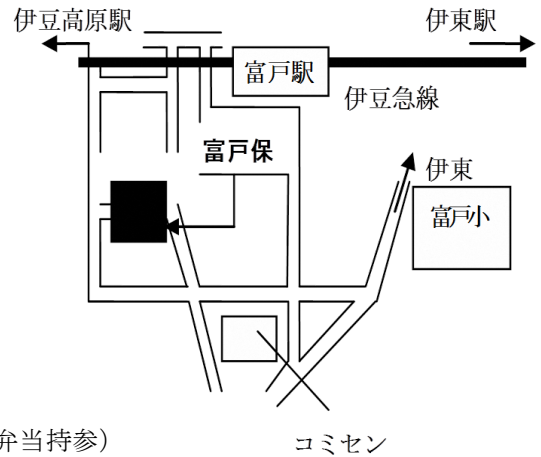

R6 伊豆栄光富戸保育園 (入所年齢: 生後2か月~)

- ◎住所 伊東市富戸45-1
- ◎電話番号 51-1780 (FAX 51-1523)
- ◎E-mail futohoikuen@yahoo.co.jp
- ◎交通案内 伊豆急線富戸駅から徒歩5分
- ◎保育内容

- ★通常保育 月曜日～土曜日 7時00分～18時00分
(※別途、短時間認定の延長保育利用料あり)
- ★休日保育 日曜日・祝日 7時00分～18時00分
(※事前の申込が必要、祝日:給食有 日曜日:弁当持参)
(※原則無料ですが、別途料金が発生する場合があります。)
- ★延長保育 月曜日～金曜日 18時00分～20時00分
(利用料金:1時間まで200円 2時間まで400円 ※軽食有)

◎地域子育て事業

- ★子育て相談 月曜日～金曜日 9時00分～17時00分
- ★園庭開放 月曜日～金曜日 9時30分～12時00分

◎保育園の方針、特色等 明るくつよくのびのびとした保育を通して子どもたちの生きる力を育てます

- ★ 豊かな自然環境に恵まれており、近隣への散歩コースも充実しています。
- ★ 地域の行事にも積極的に参加し、小学校、との交流も盛んです。
- ★ 『絵本の読み聞かせ(お話し会)』『紙芝居(拍子木さん)』など、ボランティアの方たちが年10回程来てくださいます。
- ★ピクニック(年5回程 給食の手作り弁当を用意します。)
- ★ 栄養士とクッキング ★ 交通教室 (年3回)
- ★ 体操教室 (3,4,5歳児:毎週水曜日) ★ 習字指導 (5歳児対象)
- ★ 水槽・大型遊具(ローラーすべり台やトンネルすべり台)設置。