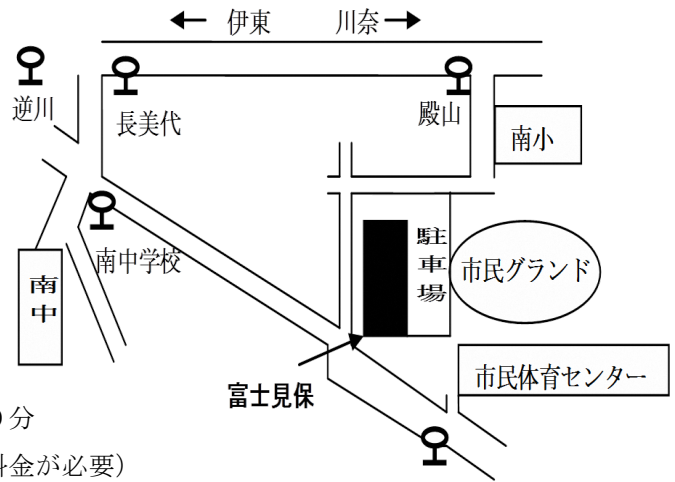

R6 富士見保育園 (入所年齢: 1歳児～)

- ◎住所 伊東市玖須美和田716-129
- ◎電話番号 37-2179 (FAX 電話番号と同じ)
- ◎交通案内
 - ★バス ①伊東駅～城星行 (15分)
→市民体育センター下車 (徒歩3分)
 - ②伊東駅～川奈・八幡野方面行 (13分)
→逆川下車 (徒歩7分)
→殿山下車 (徒歩7分)

◎保育内容

- ★通常保育 月曜日～土曜日 7時30分～18時00分
※短時間認定の場合 延長保育あり (別途料金が必要)
- ★休日保育 日曜日・祝日・年末12/29, 30 7時30分～18時00分 市民体育センター
※事前の登録及び申請書、園長面接が必要です (祝日: 給食有、日曜日: 弁当持参)
※原則無料ですが、別途料金が発生する場合があります。
※日曜日は玖須美保育園、広野保育園との合同保育になります。

◎園庭開放 毎週火曜日 (夏期、祝日を除く。) ※状況に応じて、お休みとなる場合があります。

◎保育園の方針、特色等 子ども像 仲間とともに育ちあう子 園目標 のびのびと元気にあそぶ子

- ★心身ともに健やかな成長を育むために、戸外で体をのびのびと動かして遊ぶことを大切にしています。
- ★年間カリキュラムに沿っての年齢別保育を行っています。
- ★食育のための野菜栽培 (夏野菜・さつまいも) やクッキング保育を行っています。
- ★親子の触れ合いを大切に、文学に親しめるように絵本の貸し出しを行っています。
- ★隣に市民グラウンドがあり、周囲の土手をお散歩しながら散策を楽しんでいます。
- ★児童発達支援事業所さくら園と同一敷地内にあり、交流を行っています。(主な活動・行事等)

◎保育園の1日

7時30分～8時30分	早番保育 順次登園 視診 自由あそび
8時30分～9時15分	クラス保育 順次登園 視診 自由あそび
9時30分～	(9時30分 3歳未満児はおやつ) (夏期: 全員麦茶) 主な活動
11時00分～	給食 (年齢により時差あり)
12時30分～15時00分	午睡 (年齢により時差あり)
15時15分～	おやつ 視診 順次降園
16時00分～18時00分	遅番保育 自由あそび 順次降園 (夏期: 全員麦茶)