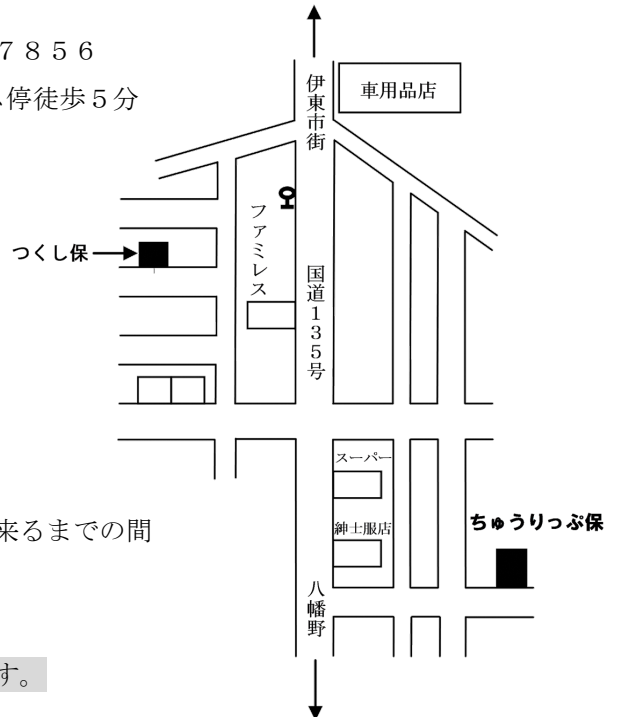

R6 ちゅうりっぷ保育園 (入所年齢：生後2か月～3歳未満児)

- ◎住所 伊東市吉田370番地
◎電話番号 TEL 55-7855 FAX 0557-55-7856
◎交通案内 JR伊東駅からバスで約20分・JA吉田支所バス停徒歩5分
◎保育内容

★通常保育 月曜日～土曜日 7時00分～18時00分
(短時間認定の延長保育利用料あり)

★休日保育 日曜日・祝日 7時00分～18時00分
(事前の申込が必要、食事付)

★延長保育 月曜日～金曜日 18時00分～20時00分
(利用料金：1時間200円 ※軽食有)

★病児保育 (体調不良児対応型)

保育中に具合が悪くなったお子さんをお迎えが来るまでの間
看護師が経過観察します。

☆土・日・祝日は、姉妹園のつくし保育園で合同保育しています。

◎定員 18名 (0歳児6名 1歳児6名 2歳児6名)

◎保育園の方針、特色等

《保育理念》 *ひとりひとりの伸びる力を大切にする保育

*一日一日を大切にする保育

*保護者と保育者が子どもの育ちをいっしょに喜びあえる保育

- ★社会福祉法人伊東つくし会の小規模保育所です。
- ★小さな園庭ですが、土や砂あそび、夏はプールなどでたくさんあそびます。
- ★近隣の公園などへ散歩に出かけ、自然の変化を感じとれる保育を行います。
- ★園舎内では年間通して「裸足」で過ごします。(保育室は床暖房付)
- ★つくし保育園と日常的に交流し、合同で行う行事もあります

○小規模保育所とは・・・