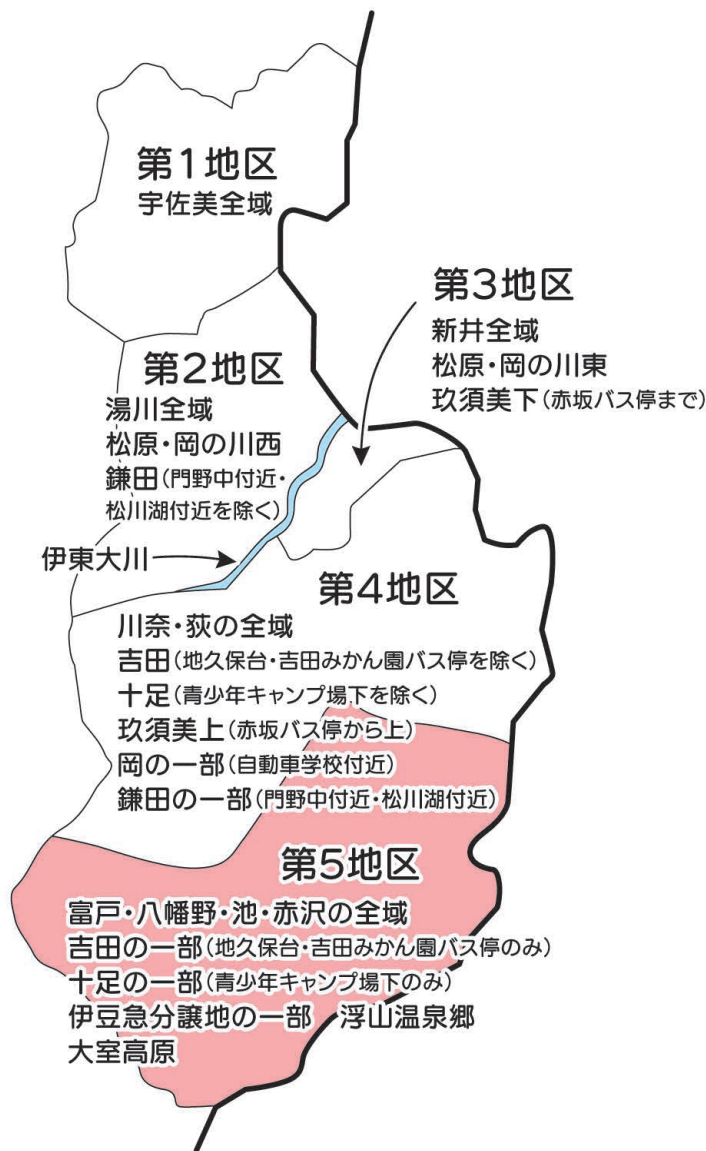

伊東市ごみ・資源収集カレンダー

令和8年3月1日～令和9年3月31日

第5地区

富戸全域

八幡野全域

池全域

赤沢全域

吉田の一部

(地久保台、吉田みかん園
バス停のみ)

十足の一部

(青少年キャンプ場下のみ)

伊豆急分譲地の一部

浮山温泉郷

大室高原

※一部の分譲地、マンション等では
民間事業者との契約による収集です。
管理組合等にご確認ください。

※ 本紙及び「ごみの分別ガイドブック」は、
伊東市のホームページで確認できます。
スマートフォンをお持ちの方は、裏面上部の
QRコードを読み取ってご確認ください。

年末年始のもえるごみの特別収集は12月29日(火)・30日(水) 新年は1月4日(月)から通常収集。

月	曜日	第1木曜日	第2木曜日	第3木曜日	第4木曜日	第5木曜日	第1火曜日	第2火曜日	第3火曜日	第4火曜日	第5火曜日
令和9年	1月	7 カン	14 びん	21 金属	28 われもの類 乾電池		5 ペットル	12 古紙	19 ペットル	26 古紙	
2月	4 カン	11	18 びん	25 金属			2 ペットル	9 古紙	16 ペットル	23 古紙	
3月	4 カン	11 びん	18 金属	25 カン			2 ペットル	9 古紙	16 ペットル	23 古紙	30

第5地区

(富戸・八幡野・池・赤沢の全域
吉田の一部(地久保台・吉田みかん園バス停のみ)
伊豆急・浮山・大室高原分譲地等
十足の一部(青少年キャンプ場下のみ))