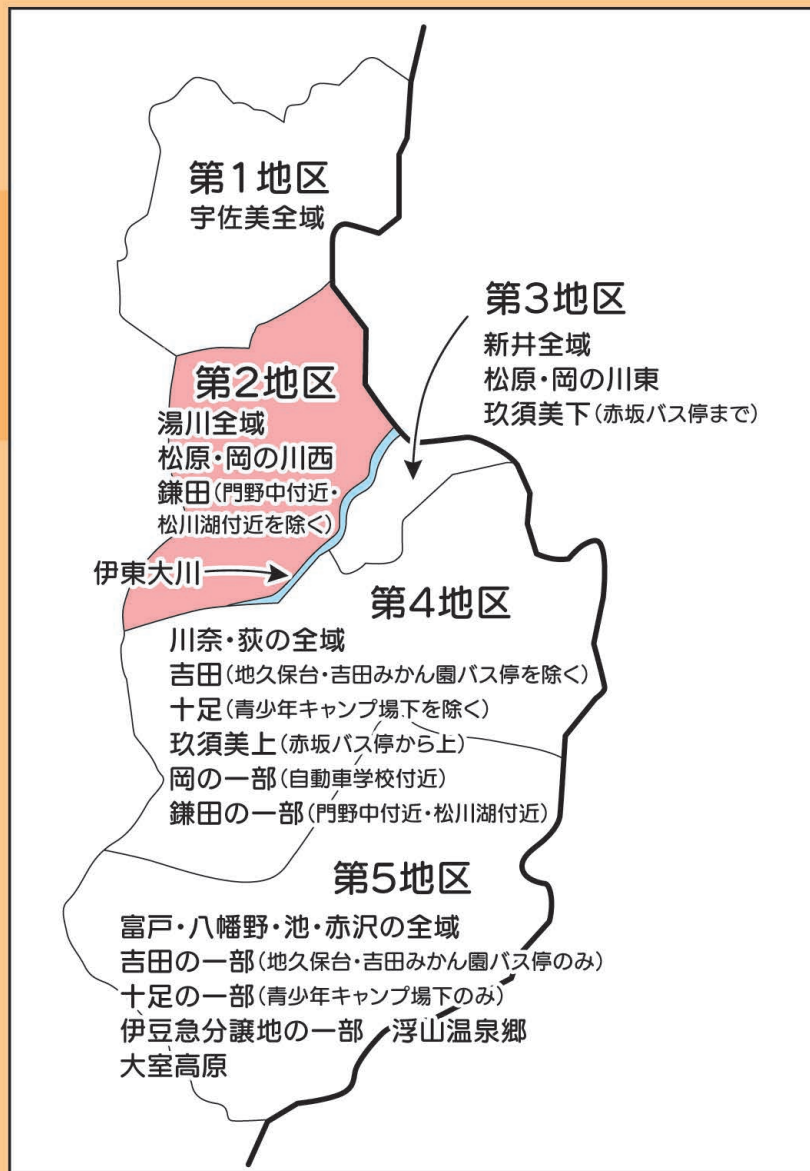

伊東市ごみ・資源収集カレンダー

令和8年3月1日～令和9年3月31日

第2地区

湯川1～7丁目、
猪戸1～2丁目、
東松原町、中央町、
松原、松原湯端町、
松原本町、松川町、
岡

(泉、いずみ台、青葉台、赤坂を除く)、

宝町、寿町、幸町、
岡広町、末広町、
弥生町、

桜木町1～2丁目、
広野1～4丁目、
南町1～2丁目、
桜ガ丘1～2丁目、
宮川町1～2丁目、
鎌田

(門野中付近・松川湖付近を除く)

※一部の分譲地、マンション等では
民間事業者との契約による収集です。
管理組合等にご確認ください。

※ 本紙及び「ごみの分別ガイドブック」は、
伊東市のホームページで確認できます。
スマートフォンをお持ちの方は、裏面上部の
QRコードを読み取ってご確認ください。

問合せ先

- ごみの出し方について
  環境課 車庫… ☎0557-37-2865
- **もえるごみ** の自己搬入について
  環境美化センター… ☎0557-35-0530
- **もえないごみ** の自己搬入について
  御石ヶ沢清掃工場… ☎0557-47-2675
  御石ヶ沢最終処分場… ☎0557-47-4499
- **粗大ごみ(予約制)** ※自己搬入する場合は除く
  申込専用ダイヤル… ☎0557-38-5353

1. ごみの減量、分別、再資源化、生ごみの水切りにご協力をお願いします。
   - 出し方が守られていないごみ、収集後に出されたごみは回収できません。
   - 自己搬入する際は、必ず分別してください。
2. ※ ごみの出し方は「ごみの分別ガイドブック」をご覧ください。