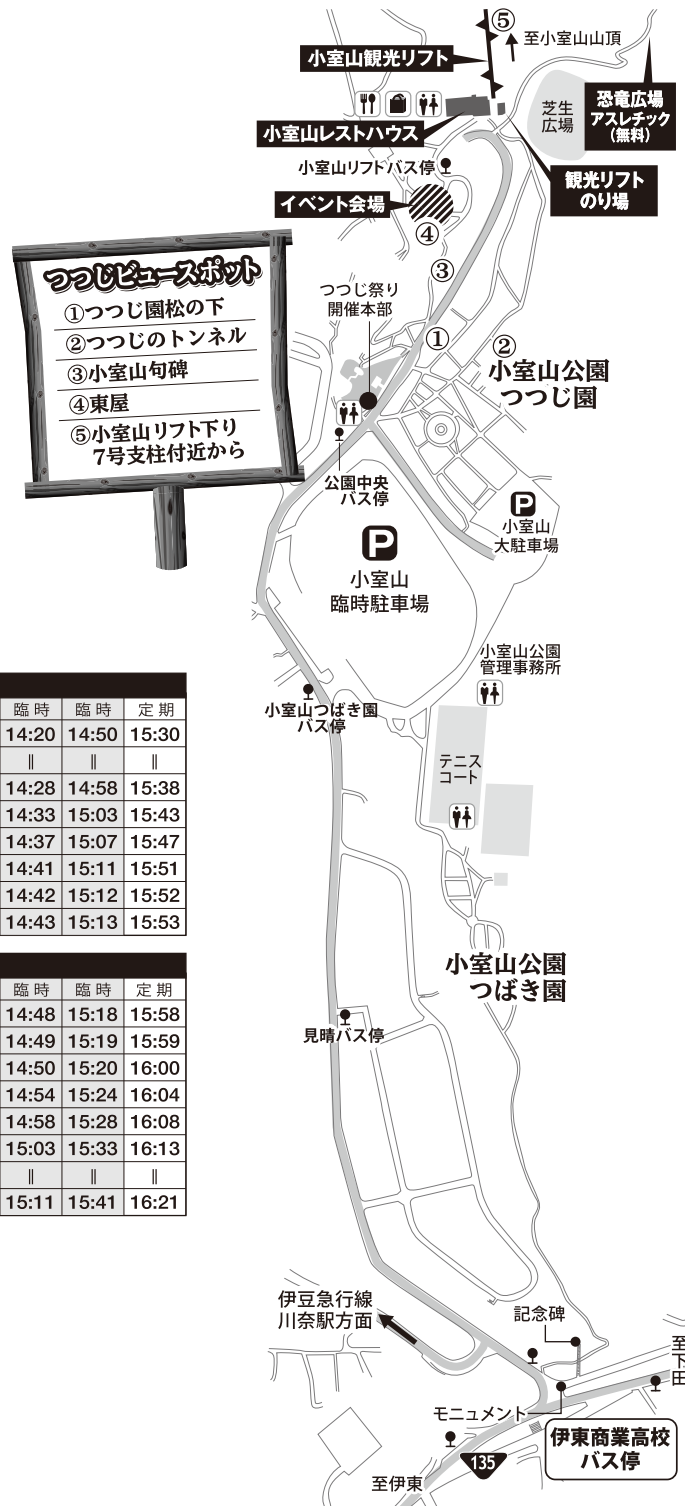

4月27日(金)～5月6日(日)まで
小室山公園夜つつじ散歩～花と星のおもてなし～
臨時夜間運行バス時刻表

伊東駅発小室山リフト行き

伊東駅	18:30	19:30
伊東市役所	||	||
大原町	18:38	19:38
逆川	18:43	19:43
城星	18:47	19:47
小室山つばき園	18:51	19:51
公園中央	18:52	19:52
小室山リフト	18:53	19:53

赤沢海岸発小室山リフト行き

赤沢海岸	18:30	19:30
伊豆高原駅	18:39	19:39
ぐらんぱる公園	18:48	19:48
JA吉田支所	18:56	19:56
伊東商業高校	18:59	19:59
小室山つばき園	19:00	20:00
公園中央	19:01	20:01
小室山リフト	19:02	20:02

小室山リフト発伊東駅行き

小室山リフト	20:00	21:00
公園中央	20:01	21:01
小室山つばき園	20:02	21:02
城星	20:06	21:06
逆川	20:10	21:10
大原町	20:15	21:15
伊東市役所	||	||
伊東駅	20:23	21:23

小室山リフト発赤沢海岸行き

小室山リフト	20:00	21:00
公園中央	20:01	21:01
小室山つばき園	20:02	21:02
伊東商業高校	20:03	21:03
JA吉田支所	20:06	21:06
ぐらんぱる公園	20:15	21:15
伊豆高原駅	20:25	20:25
赤沢海岸	20:32	21:32

主要停留所のみ記載しております。
伊東駅～小室山リフト間各停留所からご利用可能
伊東駅～小室山リフト間：おとな 420円・子ども 210円(片道)
赤沢海岸～小室山リフト間各停留所からご利用可能
赤沢海岸～小室山リフト間：おとな 760円・子ども 380円(片道)
伊豆高原駅～小室山リフト間：おとな 590円・子ども 300円(片道)

小室山公園 園内マップ

お車ルートマップ

至伊東 135 至下田

森のぞうがん美術館
Forest Market
小室山観光リフト

伊東商業高校
ガスト
西松屋
つばき園

臨時駐車場 大駐車場

小室山案内看板 ここより車で約3分

つつじの見頃時期に合わせて臨時駐車場を開放します。臨時駐車場開設時には園内駐車場は有料となります。

駐車料金 500円/1台