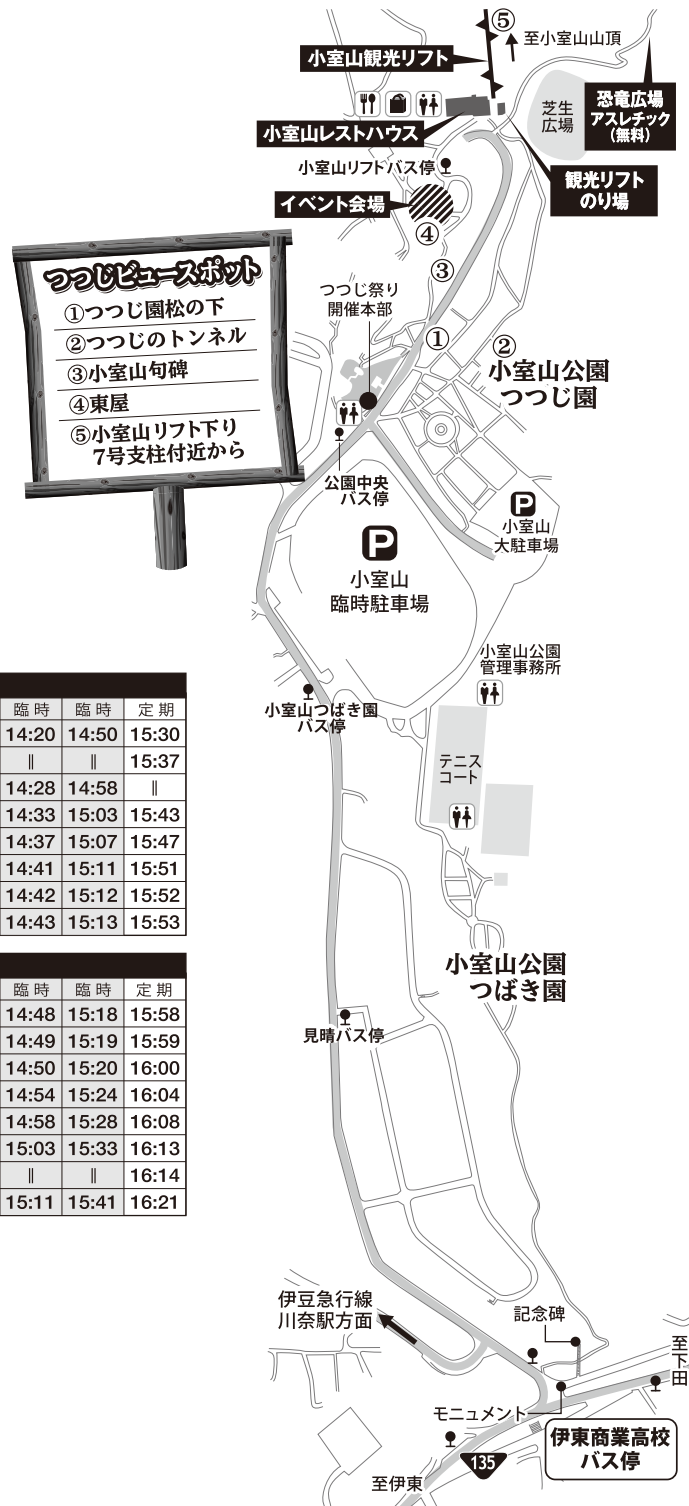

小室山リフト発伊東駅行き														
	定期	臨時	定期	臨時	臨時	臨時	定期	臨時	臨時	臨時	定期	臨時	臨時	定期
小室山リフト	8:20	9:48	10:18	10:48	11:18	11:48	12:18	12:48	13:18	13:48	14:18	14:48	15:18	15:58
公園中央	8:21	9:49	10:19	10:49	11:19	11:49	12:19	12:49	13:19	13:49	14:19	14:49	15:19	15:59
小室山つばき園	8:22	9:50	10:20	10:50	11:20	11:50	12:20	12:50	13:20	13:50	14:20	14:50	15:20	16:00
城星	8:26	9:54	10:24	10:54	11:24	11:54	12:24	12:54	13:24	13:54	14:24	14:54	15:24	16:04
逆川	8:30	9:58	10:28	10:58	11:28	11:58	12:28	12:58	13:28	13:58	14:28	14:58	15:28	16:08
大原町	8:35	10:03	10:33	11:03	11:33	12:03	12:33	13:03	13:33	14:03	14:33	15:03	15:33	16:13
伊東市役所	8:36		10:34				12:34				14:34			16:14
伊東駅	8:43	10:11	10:41	11:11	11:41	12:11	12:41	13:11	13:41	14:11	14:41	15:11	15:41	16:21

4月27日(金)～5月6日(日)まで  
小室山公園夜つつじ散歩～花と星のおもてなし～  
臨時夜間運行バス時刻表

伊東駅発小室山リフト行き	
伊東駅	18:30 19:30
伊東市役所	
大原町	18:38 19:38
逆川	18:43 19:43
城星	18:47 19:47
小室山つばき園	18:51 19:51
公園中央	18:52 19:52
小室山リフト	18:53 19:53

赤沢海岸発小室山リフト行き	
赤沢海岸	18:30 19:30
伊豆高原駅	18:39 19:39
ぐらんぱる公園	18:48 19:48
JA吉田支所	18:56 19:56
伊東商業高校	18:59 19:59
小室山つばき園	19:00 20:00
公園中央	19:01 20:01
小室山リフト	19:02 20:02

小室山リフト発伊東駅行き	
小室山リフト	20:00 21:00
公園中央	20:01 21:01
小室山つばき園	20:02 21:02
城星	20:06 21:06
逆川	20:10 21:10
大原町	20:15 21:15
伊東市役所	
伊東駅	20:23 21:23

小室山リフト発赤沢海岸行き	
小室山リフト	20:00 21:00
公園中央	20:01 21:01
小室山つばき園	20:02 21:02
伊東商業高校	20:03 21:03
JA吉田支所	20:06 21:06
ぐらんぱる公園	20:15 21:15
伊豆高原駅	20:25 21:25
赤沢海岸	20:32 21:32

### お車ルートマップ

至伊東 135 至下田

伊東商業高校 ガスト 西松屋 つばき園

Forest Market 森のぞうがん美術館

小室山 観光リフト

つばきの見頃時期に合わせて臨時駐車場を開放します。臨時駐車場開設時には園内駐車場は有料となります。

臨時駐車場 大駐車場

小室山案内看板 ここより車で約3分